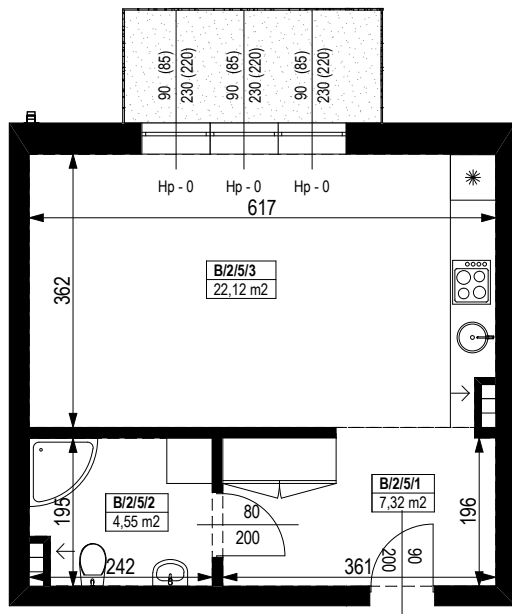

BUDYNEK MIESZKALNY WIELORODZINNY Z GARAŻEM PODZIEMNYM

Wrocław, ul. Rudawska

KARTA MIESZKANIA KB.10

NR POMIESZCZENIA	NAZWA POMIESZCZENIA	POW. (m ²)
1 PIĘTRO		
MIESZKANIE KB.10		33,99m²
B/2/5/1	PRZEDPOKÓJ	7,32
B/2/5/2	ŁAZIENKA	4,55
B/2/5/3	POKÓJ (z aneksem kuchennym)	22,12
BALKON		4,80

SKALA PODAWANA Z TOLERANCJĄ +/- 5%

Skala 1:100

ARANŻACJA LOKALU JEST POGŁĄDOWĄ, STANOWI PRZYKŁADOWY MODEL FUNKCJONALNOŚCI I NIE STANOWI OFERTY W ROZUMIENIU KC.

Schemat budynku
1 PIĘTRO