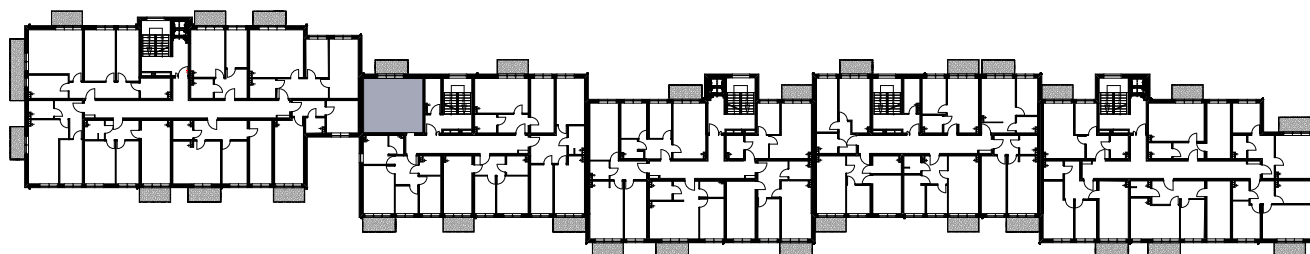

BUDYNEK MIESZKALNY WIELORODZINNY Z GARAŻEM PODZIEMNYM

Wrocław, ul. Rudawska

KARTA MIESZKANIA KB.10

NR POMIESZCZENIA	NAZWA POMIESZCZENIA	POW. (m ²)
1 PIĘTRO		
MIESZKANIE KB.10		33,99m²
B/2/5/1	PRZEDPOKÓJ	7,32
B/2/5/2	ŁAZIENKA	4,55
B/2/5/3	POKÓJ (z aneksem kuchennym)	22,12
BALKON		4,80

SKALA PODAWANA Z TOLERANCJĄ +/- 5%

Skala 1:100

ARANŻACJA LOKALU JEST POGŁĄDOWĄ, STANOWI PRZYKŁADOWY MODEL FUNKCJONALNOŚCI I NIE STANOWI OFERTY W ROZUMIENIU KC.

Schemat budynku
1 PIĘTRO