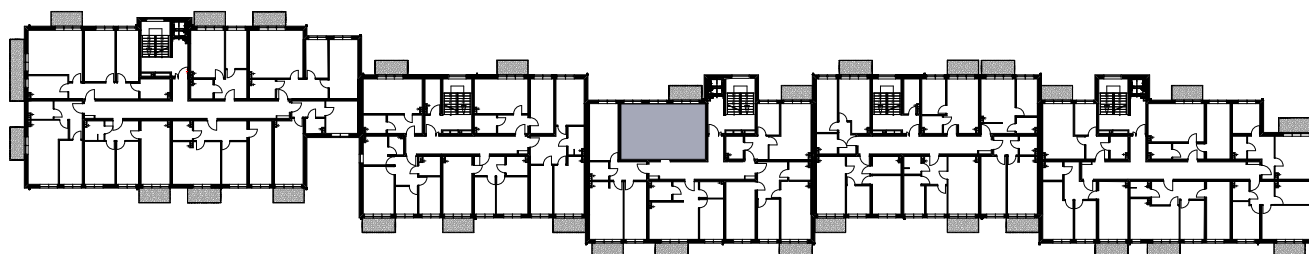

BUDYNEK MIESZKALNY WIELORODZINNY Z GARAŻEM PODZIEMNYM

Wrocław, ul. Rudawska

KARTA MIESZKANIA KC.10

NR POMIESZCZENIA	NAZWA POMIESZCZENIA	POW. (m ²)
1 PIĘTRO		
MIESZKANIE KC.10		47,59m²
C/2/5/1	PRZEDPOKÓJ	6,30
C/2/5/2	ŁAZIENKA	3,74
C/2/5/3	POKÓJ	9,69
C/2/5/4	POKÓJ	8,40
C/2/5/5	POKÓJ (z aneksem kuchennym)	19,46
BALKON		4,80

SKALA PODAWANA Z TOLERANCJĄ +/- 5%

Skala 1:100

ARANŻACJA LOKALU JEST POGŁĄDOWA, STANOWI PRZYKŁADOWY MODEL FUNKCJONALNOŚCI I NIE STANOWI OFERTY W ROZUMIENIU KC.

Schemat budynku
1 PIĘTRO