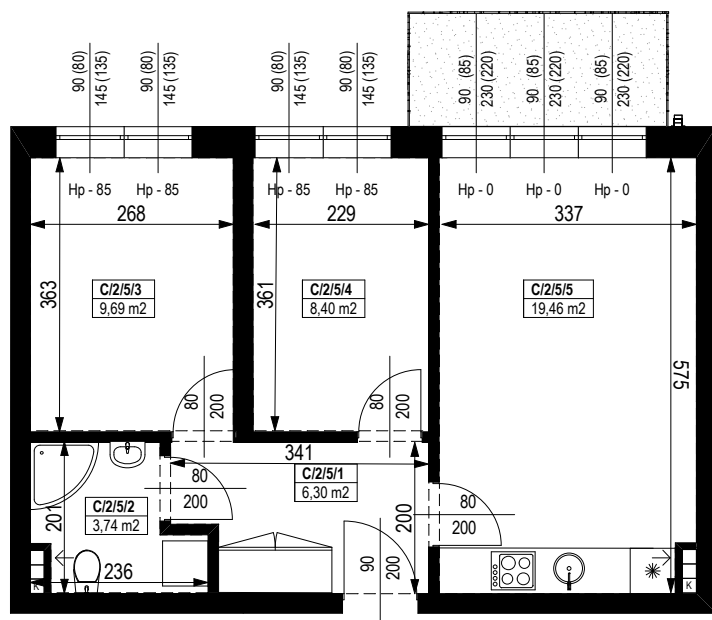

BUDYNEK MIESZKALNY WIELORODZINNY Z GARAŻEM PODZIEMNYM

Wrocław, ul. Rudawska

KARTA MIESZKANIA KC.10

NR POMIESZCZENIA	NAZWA POMIESZCZENIA	POW. (m ²)
1 PIĘTRO		
MIESZKANIE KC.10		47,59m²
C/2/5/1	PRZEDPOKÓJ	6,30
C/2/5/2	ŁAZIENKA	3,74
C/2/5/3	POKÓJ	9,69
C/2/5/4	POKÓJ	8,40
C/2/5/5	POKÓJ (z aneksem kuchennym)	19,46
BALKON		4,80

SKALA PODAWANA Z TOLERANCJĄ +/- 5%

Skala 1:100

ARANŻACJA LOKALU JEST POGŁĄDOWA, STANOWI PRZYKŁADOWY MODEL FUNKCJONALNOŚCI I NIE STANOWI OFERTY W ROZUMIENIU KC.

Schemat budynku
1 PIĘTRO