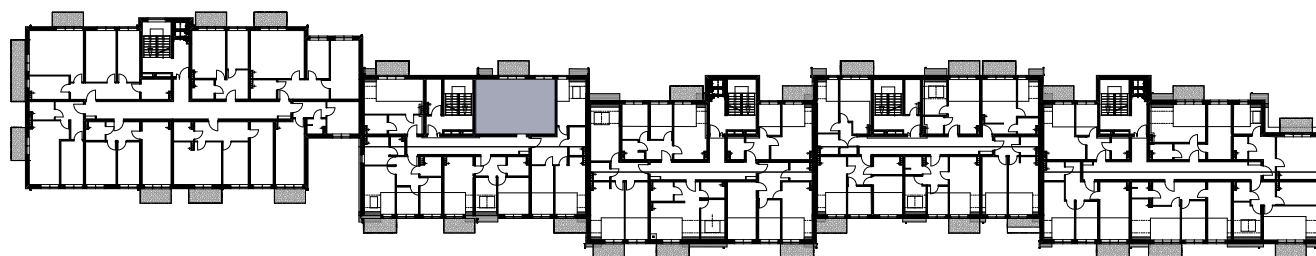

## KARTA MIESZKANIA KB.11

NR POMIESZCZENIA	NAZWA POMIESZCZENIA	POW. (m <sup>2</sup> )
2 PIĘTRO		
<b>MIESZKANIE KB.11</b>		<b>41,93m<sup>2</sup></b>
B/3/1/1	PRZEDPOKÓJ	6,13
B/3/1/2	ŁAZIENKA	4,29
B/3/1/3	POKÓJ (z aneksem kuchennym)	17,65
B/3/1/4	POKÓJ	13,86
BALKON		4,80

0 1 2 3 4 5 [m]

SKALA PODAWANA Z TOLERANCJĄ +/- 5%

Skala 1:100

ARANŻACJA LOKALU JEST POGŁĄDOWA, STANOWI PRZYKŁADOWY MODEL FUNKCJONALNOŚCI I NIE STANOWI OFERTY W ROZUMIENIU KC.

Schemat budynku  
2 PIĘTRO