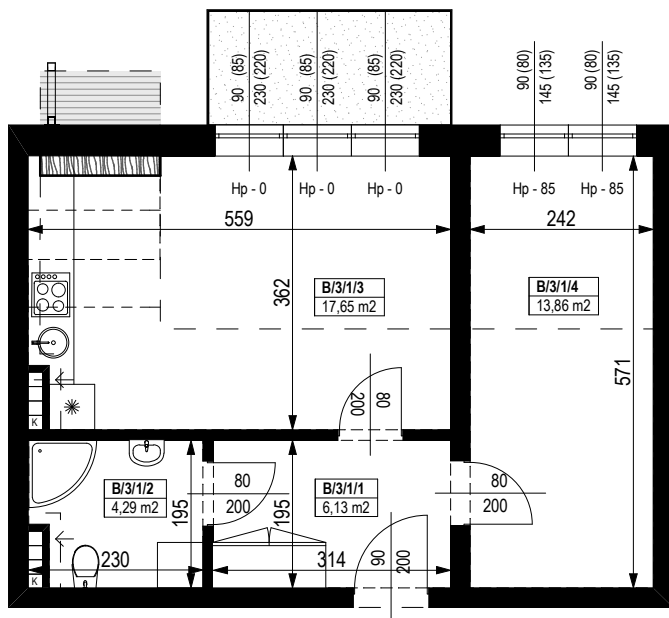

## KARTA MIESZKANIA KB.11

NR POMIESZCZENIA	NAZWA POMIESZCZENIA	POW. (m <sup>2</sup> )
2 PIĘTRO		
<b>MIESZKANIE KB.11</b>		<b>41,93m<sup>2</sup></b>
B/3/1/1	PRZEDPOKÓJ	6,13
B/3/1/2	ŁAZIENKA	4,29
B/3/1/3	POKÓJ (z aneksem kuchennym)	17,65
B/3/1/4	POKÓJ	13,86
BALKON		4,80

0 1 2 3 4 5 [m]

SKALA PODAWANA Z TOLERANCJĄ +/- 5%

Skala 1:100

ARANŻACJA LOKALU JEST POGŁĄDOWA, STANOWI PRZYKŁADOWY MODEL FUNKCJONALNOŚCI I NIE STANOWI OFERTY W ROZUMIENIU KC.

Schemat budynku  
2 PIĘTRO