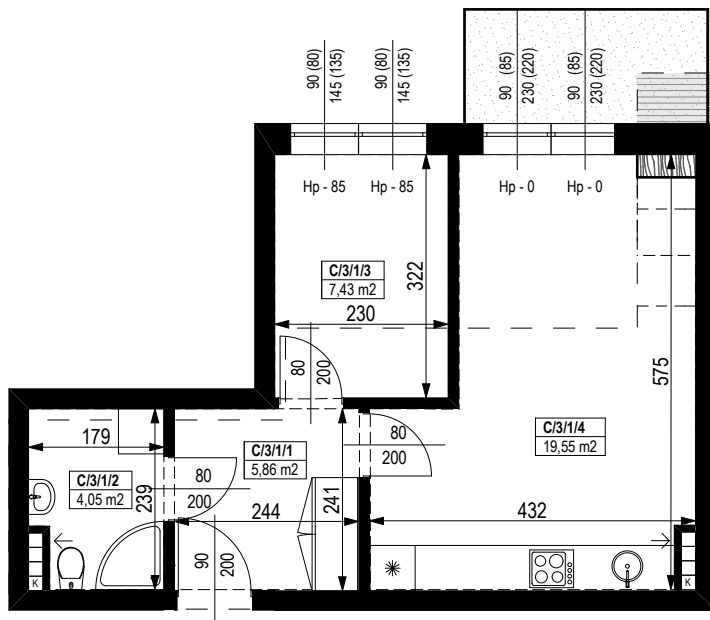

**BUDYNEK MIESZKALNY WIELORODZINNY  
Z GARAŻEM PODZIEMNYM**  
Wrocław, ul. Rudawska

**KARTA MIESZKANIA  
KC.11**

NR POMIESZCZENIA	NAZWA POMIESZCZENIA	POW. (m <sup>2</sup> )
2 PIĘTRO		
<b>MIESZKANIE KC.11</b>		<b>36,89m<sup>2</sup></b>
C/3/1/1	PRZEDPOKÓJ	5,86
C/3/1/2	ŁAZIENKA	4,05
C/3/1/3	POKÓJ	7,43
C/3/1/4	POKÓJ (z aneksem kuchennym)	19,55
BALKON		4,80

SKALA PODAWANA Z TOLERANCJĄ +/- 5%

Skala 1:100

ARANŻACJA LOKALU JEST POGŁĄDOWA, STANOWI PRZYKŁADOWY MODEL FUNKCJONALNOŚCI I NIE STANOWI OFERTY W ROZUMIENIU KC.

Schemat budynku  
2 PIĘTRO