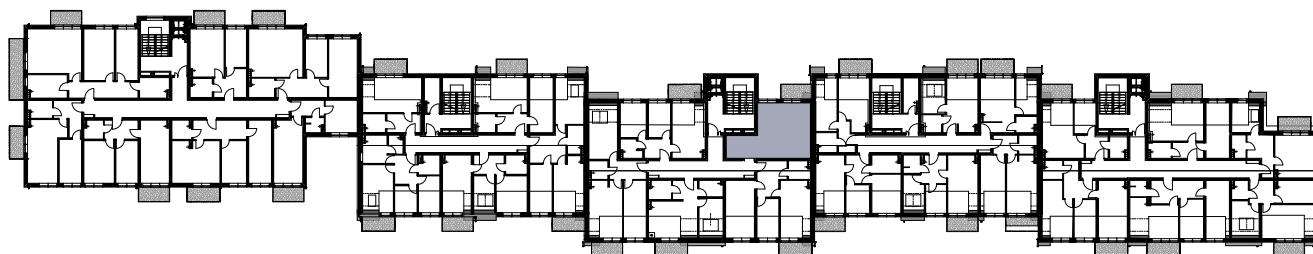

**BUDYNEK MIESZKALNY WIELORODZINNY  
Z GARAŻEM PODZIEMNYM**  
Wrocław, ul. Rudawska

**KARTA MIESZKANIA  
KC.11**

NR POMIESZCZENIA	NAZWA POMIESZCZENIA	POW. (m <sup>2</sup> )
2 PIĘTRO		
<b>MIESZKANIE KC.11</b>		<b>36,89m<sup>2</sup></b>
C/3/1/1	PRZEDPOKÓJ	5,86
C/3/1/2	ŁAZIENKA	4,05
C/3/1/3	POKÓJ	7,43
C/3/1/4	POKÓJ (z aneksem kuchennym)	19,55
BALKON		4,80

SKALA PODAWANA Z TOLERANCJĄ +/- 5%

Skala 1:100

ARANŻACJA LOKALU JEST POGŁĄDOWA, STANOWI PRZYKŁADOWY MODEL FUNKCJONALNOŚCI I NIE STANOWI OFERTY W ROZUMIENIU KC.

Schemat budynku  
2 PIĘTRO