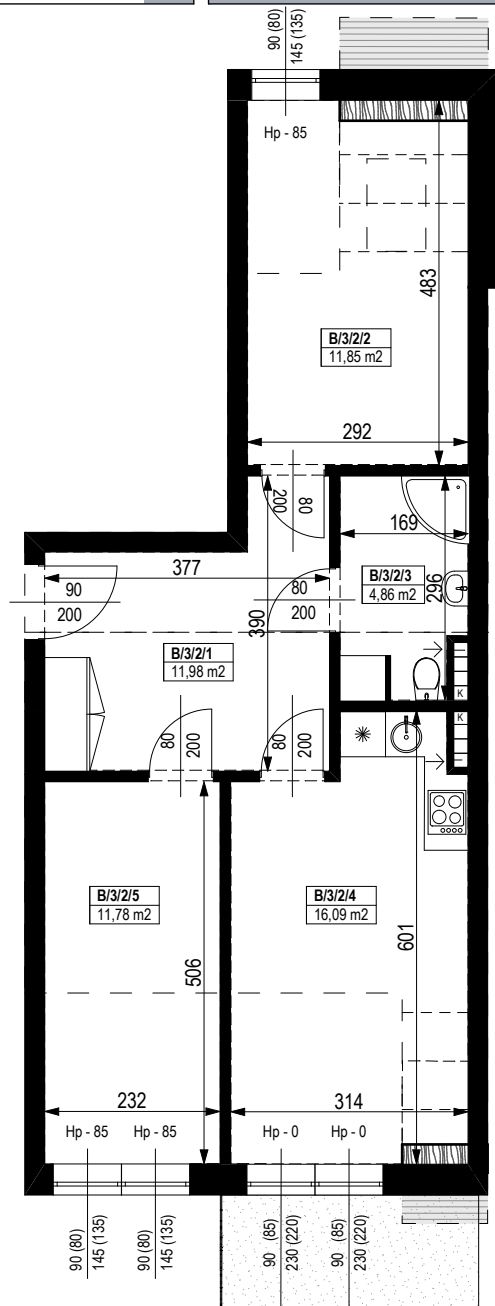

BUDYNEK MIESZKALNY WIELORODZINNY Z GARAŻEM PODZIEMNYM

Wrocław, ul. Rudawska

KARTA MIESZKANIA KB.12

NR POMIESZCZENIA	NAZWA POMIESZCZENIA	POW. (m ²)
2 PIĘTRO		
MIESZKANIE KB.12		56,56m²
B/3/2/1	PRZEDPOKÓJ	11,98
B/3/2/2	POKÓJ	11,85
B/3/2/3	ŁAZIENKA	4,86
B/3/2/4	POKÓJ (z aneksem kuchennym)	16,09
B/3/2/5	POKÓJ	11,78
BALKON		4,80

Skala 1:100

ARANŻACJA LOKALU JEST POGLĄDOWA, STANOWI PRZYKŁADOWY MODEL FUNKCJONALNOŚCI I NIE STANOWI OFERTY W ROZUMIENIU KC.

SKALA PODAWANA Z TOLERANCJĄ +/- 5%

Schemat budynku
2 PIĘTRO