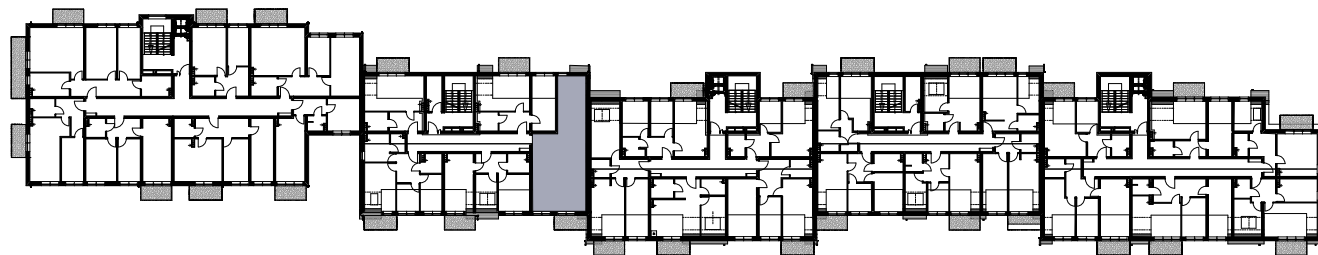

BUDYNEK MIESZKALNY WIELORODZINNY Z GARAŻEM PODZIEMNYM

Wrocław, ul. Rudawska

KARTA MIESZKANIA KB.12

NR POMIESZCZENIA	NAZWA POMIESZCZENIA	POW. (m ²)
2 PIĘTRO		
MIESZKANIE KB.12		56,56m²
B/3/2/1	PRZEDPOKÓJ	11,98
B/3/2/2	POKÓJ	11,85
B/3/2/3	ŁAZIENKA	4,86
B/3/2/4	POKÓJ (z aneksem kuchennym)	16,09
B/3/2/5	POKÓJ	11,78
BALKON		4,80

Skala 1:100

ARANŻACJA LOKALU JEST POGLĄDOWA, STANOWI PRZYKŁADOWY MODEL FUNKCJONALNOŚCI I NIE STANOWI OFERTY W ROZUMIENIU KC.

SKALA PODAWANA Z TOLERANCJĄ +/- 5%

Schemat budynku
2 PIĘTRO