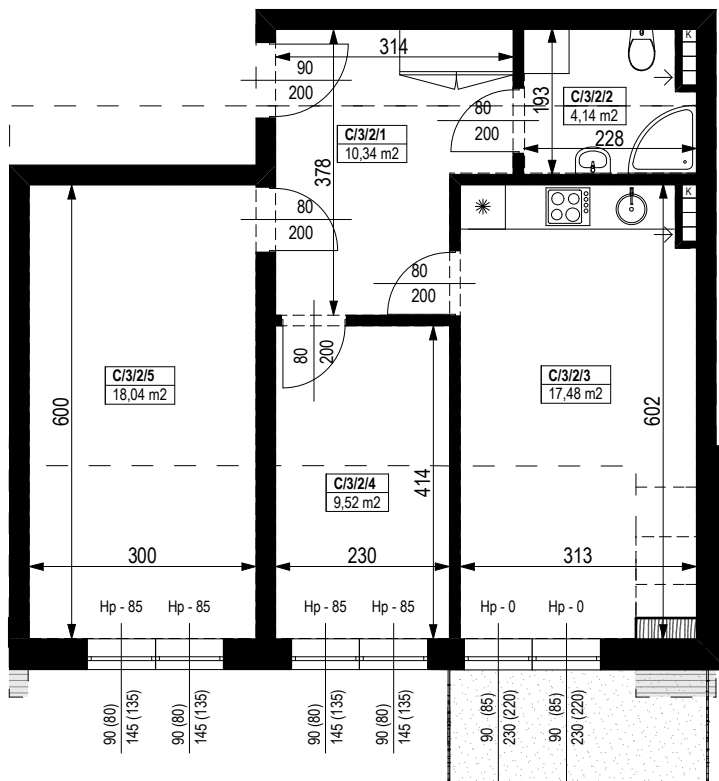

BUDYNEK MIESZKALNY WIELORODZINNY Z GARAŻEM PODZIEMNYM

Wrocław, ul. Rudawska

KARTA MIESZKANIA KC.12

0 1 2 3 4 5 [m]

SKALA PODAWANA Z TOLERANCJĄ +/- 5%

NR POMIESZCZENIA	NAZWA POMIESZCZENIA	POW. (m ²)
2 PIĘTRO		
MIESZKANIE KC.12		59,52m²
C/3/2/1	PRZEDPOKÓJ	10,34
C/3/2/2	ŁAZIENKA	4,14
C/3/2/3	POKÓJ	17,48
C/3/2/4	POKÓJ	9,52
C/3/2/5	POKÓJ (z aneksem kuchennym)	18,04
BALKON		4,80

Skala 1:100

ARANŻACJA LOKALU JEST POGŁĄDOWA, STANOWI PRZYKŁADOWY MODEL FUNKCJONALNOŚCI I NIE STANOWI OFERTY W ROZUMIENIU KC.

Schemat budynku
2 PIĘTRO