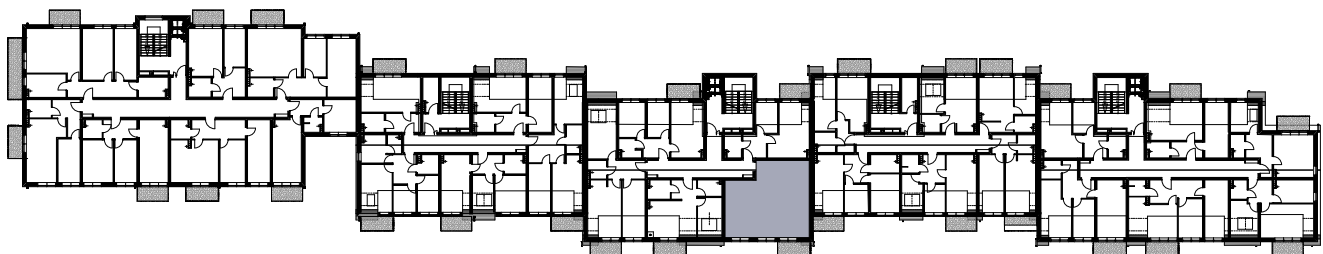

BUDYNEK MIESZKALNY WIELORODZINNY Z GARAŻEM PODZIEMNYM

Wrocław, ul. Rudawska

KARTA MIESZKANIA KC.12

0 1 2 3 4 5 [m]

SKALA PODAWANA Z TOLERANCJĄ +/- 5%

NR POMIESZCZENIA	NAZWA POMIESZCZENIA	POW. (m ²)
2 PIĘTRO		
MIESZKANIE KC.12		59,52m²
C/3/2/1	PRZEDPOKÓJ	10,34
C/3/2/2	ŁAZIENKA	4,14
C/3/2/3	POKÓJ	17,48
C/3/2/4	POKÓJ	9,52
C/3/2/5	POKÓJ (z aneksem kuchennym)	18,04
BALKON		4,80

Skala 1:100

ARANŻACJA LOKALU JEST POGŁĄDOWA, STANOWI PRZYKŁADOWY MODEL FUNKCJONALNOŚCI I NIE STANOWI OFERTY W ROZUMIENIU KC.

Schemat budynku
2 PIĘTRO