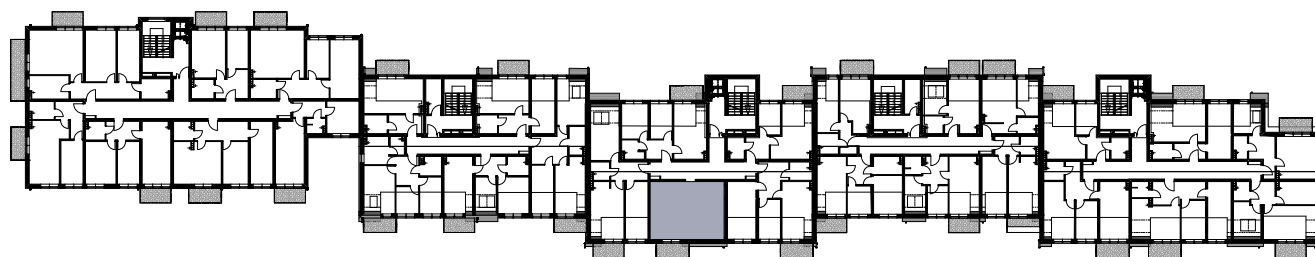

BUDYNEK MIESZKALNY WIELORODZINNY Z GARAŻEM PODZIEMNYM

Wrocław, ul. Rudawska

KARTA MIESZKANIA KC.13

NR POMIESZCZENIA	NAZWA POMIESZCZENIA	POW. (m ²)
2 PIĘTRO		
MIESZKANIE KC.13		38,23m²
C/3/3/1	PRZEDPOKÓJ	5,43
C/3/3/2	GARDEROBA	4,08
C/3/3/3	POKÓJ	7,05
C/3/3/4	POKÓJ (z aneksem kuchennym)	17,23
C/3/3/5	ŁAZIENKA	4,44
BALKON		4,80

0 1 2 3 4 5 [m]

SKALA PODAWANA Z TOLERANCJĄ +/- 5%

Skala 1:100

ARANŻACJA LOKALU JEST POGŁĄDOWA, STANOWI PRZYKŁADOWY
MODEL FUNKCJONALNOŚCI I NIE STANOWI OFERTY W ROZUMIENIU KC.

Schemat budynku
2 PIĘTRO