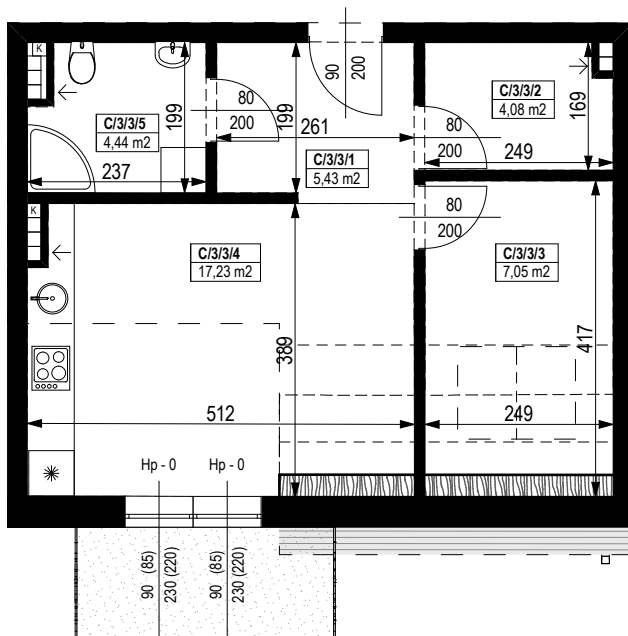

BUDYNEK MIESZKALNY WIELORODZINNY Z GARAŻEM PODZIEMNYM

Wrocław, ul. Rudawska

KARTA MIESZKANIA KC.13

NR POMIESZCZENIA	NAZWA POMIESZCZENIA	POW. (m ²)
2 PIĘTRO		
MIESZKANIE KC.13		38,23m²
C/3/3/1	PRZEDPOKÓJ	5,43
C/3/3/2	GARDEROBA	4,08
C/3/3/3	POKÓJ	7,05
C/3/3/4	POKÓJ (z aneksem kuchennym)	17,23
C/3/3/5	ŁAZIENKA	4,44
BALKON		4,80

0 1 2 3 4 5 [m]

SKALA PODAWANA Z TOLERANCJĄ +/- 5%

Skala 1:100

ARANŻACJA LOKALU JEST POGŁĄDOWA, STANOWI PRZYKŁADOWY
MODEL FUNKCJONALNOŚCI I NIE STANOWI OFERTY W ROZUMIENIU KC.

Schemat budynku
2 PIĘTRO