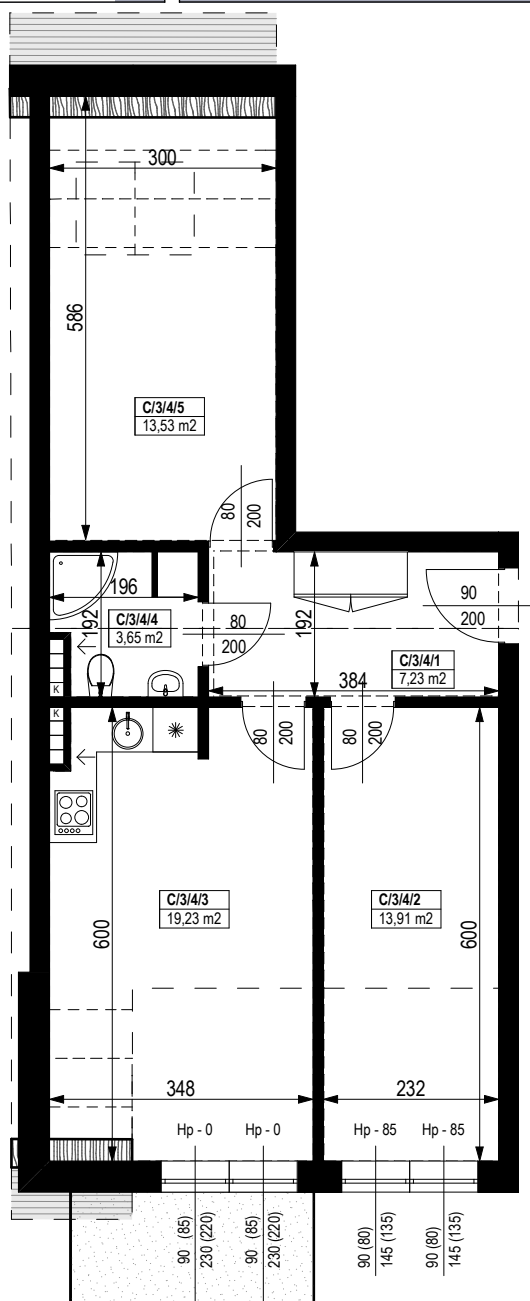

BUDYNEK MIESZKALNY WIELORODZINNY Z GARAŻEM PODZIEMNYM

Wrocław, ul. Rudawska

KARTA MIESZKANIA KC.14

NR POMIESZCZENIA	NAZWA POMIESZCZENIA	POW. (m ²)
2PIĘTRO		
MIESZKANIE KC.14		57,55m ²
C/3/4/1	PRZEDPOKÓJ	7,23
C/3/4/2	POKÓJ	13,91
C/3/4/3	POKÓJ (z aneksem kuchennym)	19,23
C/3/4/4	ŁAZIENKA	3,65
C/3/4/5	POKÓJ	13,53
BALKON		4,80

Skala 1:100

ARANŻACJA LOKALU JEST POGŁADOWA, STANOWI PRZYKŁADOWY
MODEL FUNKCJONALNOŚCI I NIE STANOWI OFERTY W ROZUMIENIU KC.

SKALA PODAWANA Z TOLERANCJĄ +/- 5%

Schemat budynku
2 PIĘTRO