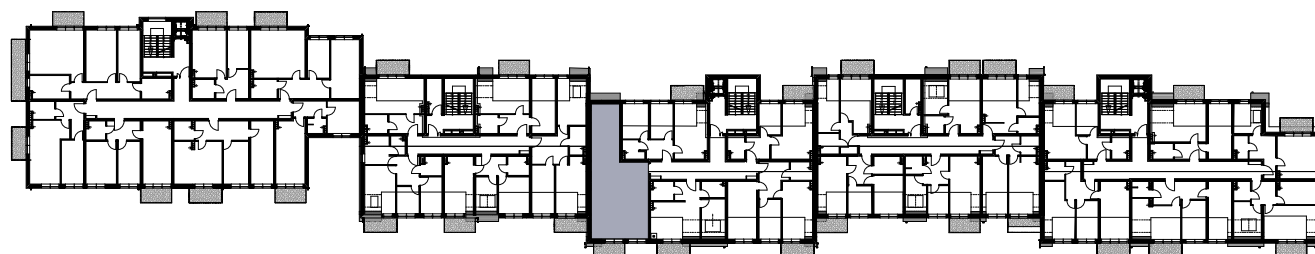

BUDYNEK MIESZKALNY WIELORODZINNY Z GARAŻEM PODZIEMNYM

Wrocław, ul. Rudawska

KARTA MIESZKANIA KC.14

NR POMIESZCZENIA	NAZWA POMIESZCZENIA	POW. (m ²)
2PIĘTRO		
MIESZKANIE KC.14		57,55m ²
C/3/4/1	PRZEDPOKÓJ	7,23
C/3/4/2	POKÓJ	13,91
C/3/4/3	POKÓJ (z aneksem kuchennym)	19,23
C/3/4/4	ŁAZIENKA	3,65
C/3/4/5	POKÓJ	13,53
BALKON		4,80

Skala 1:100

ARANŻACJA LOKALU JEST POGŁADOWA, STANOWI PRZYKŁADOWY
MODEL FUNKCJONALNOŚCI I NIE STANOWI OFERTY W ROZUMIENIU KC.

SKALA PODAWANA Z TOLERANCJĄ +/- 5%

Schemat budynku
2 PIĘTRO