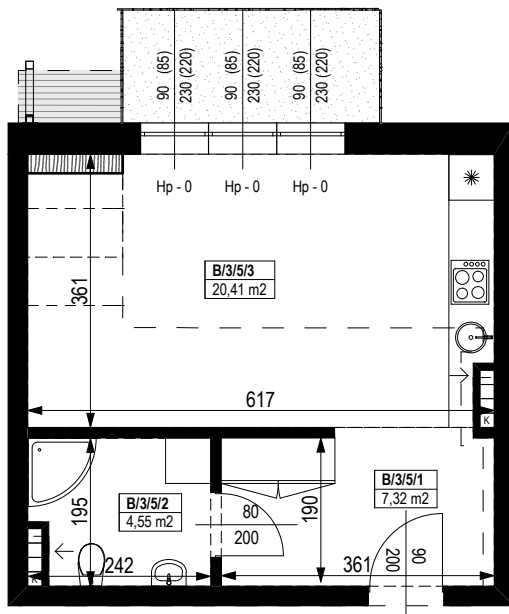

BUDYNEK MIESZKALNY WIELORODZINNY Z GARAŻEM PODZIEMNYM

Wrocław, ul. Rudawska

KARTA MIESZKANIA KB.15

NR POMIESZCZENIA	NAZWA POMIESZCZENIA	POW. (m ²)
2 PIĘTRO		
MIESZKANIE KB.15		32,28m²
B/3/5/1	PRZEDPOKÓJ	7,32
B/3/5/2	ŁAZIENKA	4,55
B/3/5/3	POKÓJ (z aneksem kuchennym)	20,41
BALKON		4,80

0 1 2 3 4 5 [m]

SKALA PODAWANA Z TOLERANCJĄ +/- 5%

Skala 1:100

ARANŻACJA LOKALU JEST POGLĄDOWA, STANOWI PRZYKŁADOWY MODEL FUNKCJONALNOŚCI I NIE STANOWI OFERTY W ROZUMIENIU KC.

Schemat budynku
2 PIĘTRO