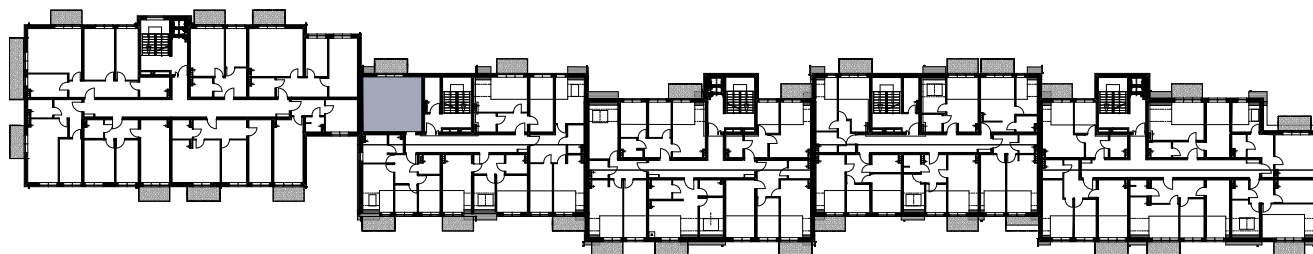

BUDYNEK MIESZKALNY WIELORODZINNY Z GARAŻEM PODZIEMNYM

Wrocław, ul. Rudawska

KARTA MIESZKANIA KB.15

NR POMIESZCZENIA	NAZWA POMIESZCZENIA	POW. (m ²)
2 PIĘTRO		
MIESZKANIE KB.15		32,28m²
B/3/5/1	PRZEDPOKÓJ	7,32
B/3/5/2	ŁAZIENKA	4,55
B/3/5/3	POKÓJ (z aneksem kuchennym)	20,41
BALKON		4,80

0 1 2 3 4 5 [m]

SKALA PODAWANA Z TOLERANCJĄ +/- 5%

Skala 1:100

ARANŻACJA LOKALU JEST POGLĄDOWA, STANOWI PRZYKŁADOWY MODEL FUNKCJONALNOŚCI I NIE STANOWI OFERTY W ROZUMIENIU KC.

Schemat budynku
2 PIĘTRO