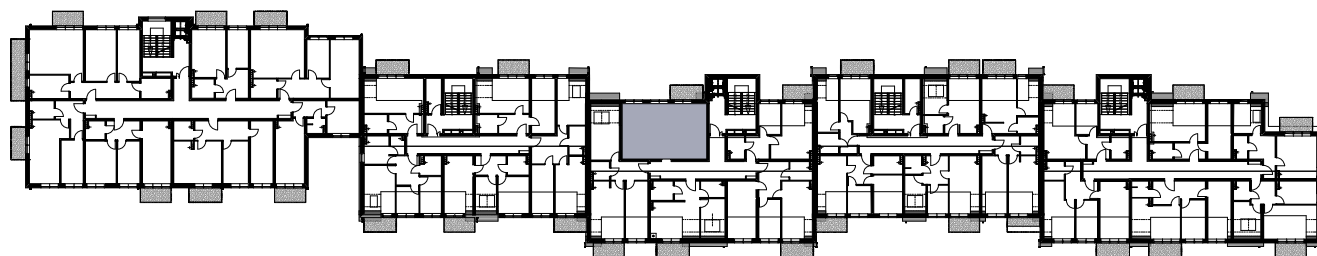

BUDYNEK MIESZKALNY WIELORODZINNY Z GARAŻEM PODZIEMNYM

Wrocław, ul. Rudawska

KARTA MIESZKANIA KC.15

NR POMIESZCZENIA	NAZWA POMIESZCZENIA	POW. (m ²)
2 PIĘTRO		
MIESZKANIE KC.15		46,00m²
C/3/5/1	PRZEDPOKÓJ	6,30
C/3/5/2	ŁAZIENKA	3,69
C/3/5/3	POKÓJ	9,69
C/3/5/4	POKÓJ	8,40
C/3/5/5	POKÓJ (z aneksem kuchennym)	17,92
BALKON		4,80

0 1 2 3 4 5 [m]

SKALA PODAWANA Z TOLERANCJĄ +/- 5%

Skala 1:100

ARANŻACJA LOKALU JEST POGŁĄDOWA, STANOWI PRZYKŁADOWY MODEL FUNKCJONALNOŚCI I NIE STANOWI OFERTY W ROZUMIENIU KC.

Schemat budynku
2 PIĘTRO