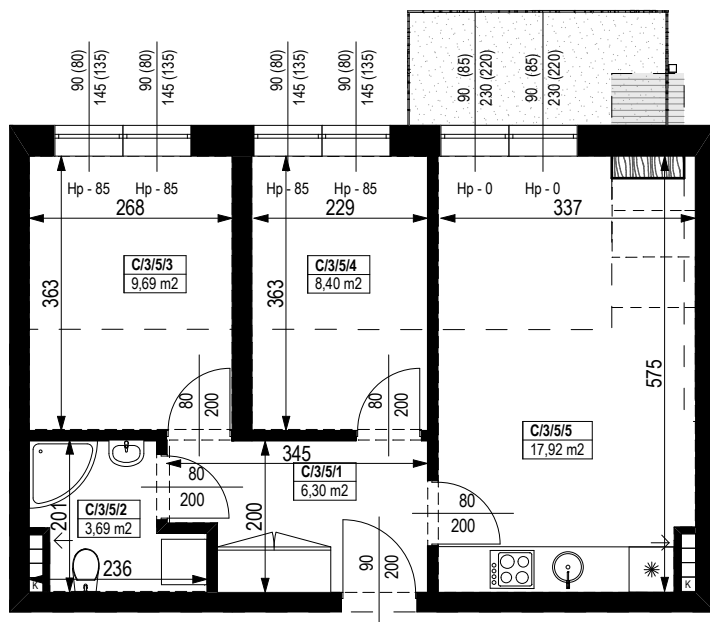

BUDYNEK MIESZKALNY WIELORODZINNY Z GARAŻEM PODZIEMNYM

Wrocław, ul. Rudawska

KARTA MIESZKANIA KC.15

NR POMIESZCZENIA	NAZWA POMIESZCZENIA	POW. (m ²)
2 PIĘTRO		
MIESZKANIE KC.15		46,00m²
C/3/5/1	PRZEDPOKÓJ	6,30
C/3/5/2	ŁAZIENKA	3,69
C/3/5/3	POKÓJ	9,69
C/3/5/4	POKÓJ	8,40
C/3/5/5	POKÓJ (z aneksem kuchennym)	17,92
BALKON		4,80

0 1 2 3 4 5 [m]

SKALA PODAWANA Z TOLERANCJĄ +/- 5%

Skala 1:100

ARANŻACJA LOKALU JEST POGŁĄDOWA, STANOWI PRZYKŁADOWY MODEL FUNKCJONALNOŚCI I NIE STANOWI OFERTY W ROZUMIENIU KC.

Schemat budynku
2 PIĘTRO