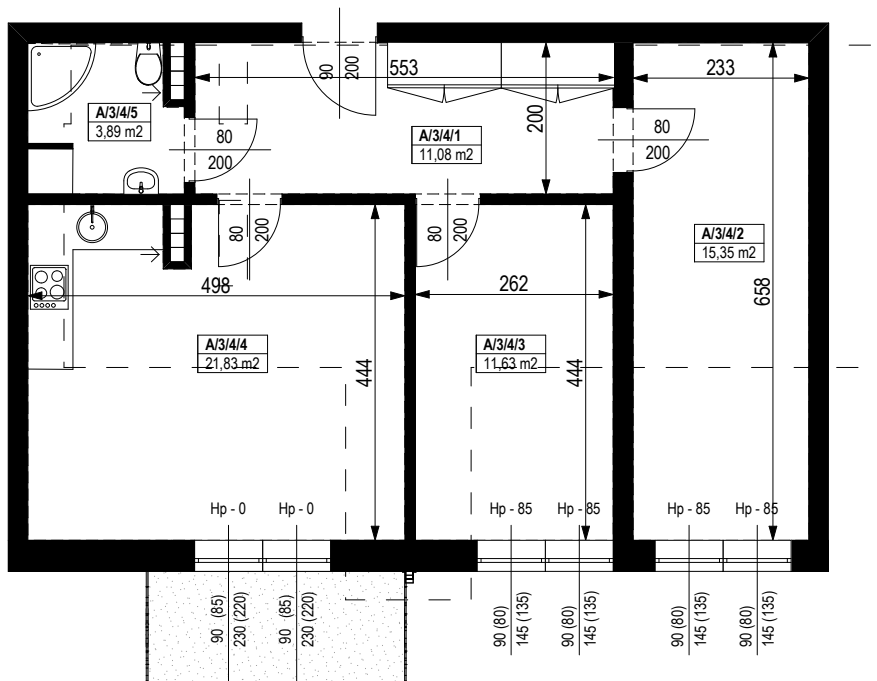

BUDYNEK MIESZKALNY WIELORODZINNY Z GARAŻEM PODZIEMNYM

Wrocław, ul. Rudawska

KARTA MIESZKANIA KA.18

NR POMIESZCZENIA	NAZWA POMIESZCZENIA	POW. (m ²)
2 PIĘTRO		
MIESZKANIE KA.18		63,78m²
A/3/4/1	PRZEDPOKÓJ	11,08
A/3/4/2	POKÓJ	15,35
A/3/4/3	POKÓJ	11,63
A/3/4/4	POKÓJ (z aneksem kuchennym)	21,83
A/3/4/5	ŁAZIENKA	3,89
BALKON		4,80

0 1 2 3 4 5 [m]

SKALA PODAWANA Z TOLERANCJĄ +/- 5%

Skala 1:100

ARANŻACJA LOKALU JEST POGLĄDOWA, STANOWI PRZYKŁADOWY MODEL FUNKCJONALNOŚCI I NIE STANOWI OFERTY W ROZUMIENIU KC.

Schemat budynku
2 PIĘTRO