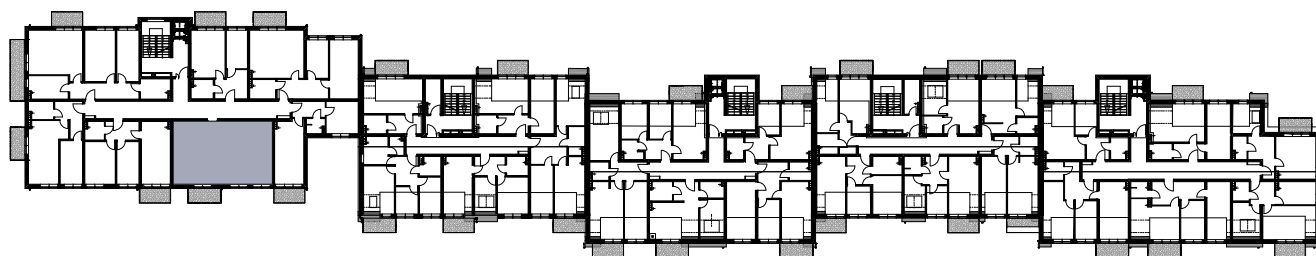

BUDYNEK MIESZKALNY WIELORODZINNY Z GARAŻEM PODZIEMNYM

Wrocław, ul. Rudawska

KARTA MIESZKANIA KA.18

NR POMIESZCZENIA	NAZWA POMIESZCZENIA	POW. (m ²)
2 PIĘTRO		
MIESZKANIE KA.18		63,78m²
A/3/4/1	PRZEDPOKÓJ	11,08
A/3/4/2	POKÓJ	15,35
A/3/4/3	POKÓJ	11,63
A/3/4/4	POKÓJ (z aneksem kuchennym)	21,83
A/3/4/5	ŁAZIENKA	3,89
BALKON		4,80

0 1 2 3 4 5 [m]

SKALA PODAWANA Z TOLERANCJĄ +/- 5%

Skala 1:100

ARANŻACJA LOKALU JEST POGLĄDOWA, STANOWI PRZYKŁADOWY MODEL FUNKCJONALNOŚCI I NIE STANOWI OFERTY W ROZUMIENIU KC.

Schemat budynku
2 PIĘTRO