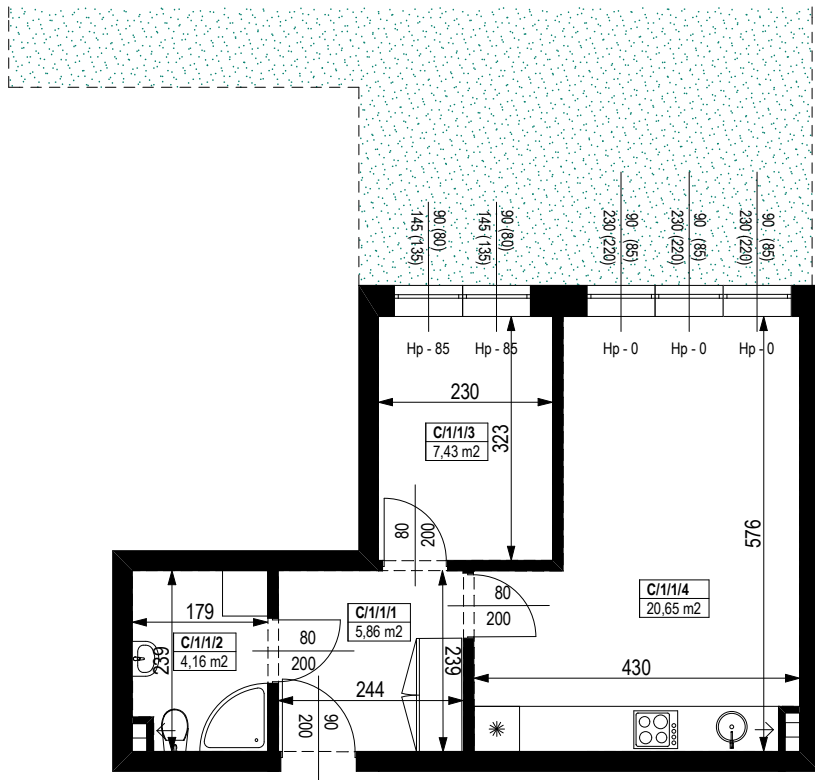

BUDYNEK MIESZKALNY WIELORODZINNY Z GARAŻEM PODZIEMNYM

Wrocław, ul. Rudawska

KARTA MIESZKANIA KC.1

NR POMIESZCZENIA	NAZWA POMIESZCZENIA	POW. (m ²)
PARTER		
MIESZKANIE KC.1		38,10m²
C/1/1/1	PRZEDPOKÓJ	5,86
C/1/1/2	ŁAZIENKA	4,16
C/1/1/3	POKÓJ	7,43
C/1/1/4	POKÓJ (z aneksem kuchennym)	20,65
OGRÓDEK PRZYLOKALOWY		65,37

0 1 2 3 4 5 [m]

SKALA PODAWANA Z TOLERANCJĄ +/- 5%

Skala 1:100

ARANŻACJA LOKALU JEST POGŁADOWA, STANOWI PRZYKŁADOWY MODEL FUNKCJONALNOŚCI I NIE STANOWI OFERTY W ROZUMIENIU KC.

Schemat budynku
PARTER