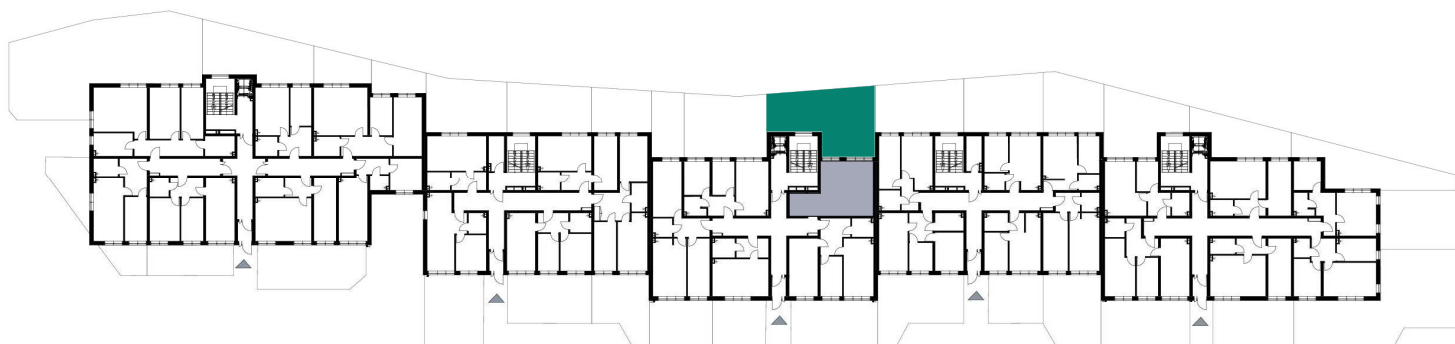

BUDYNEK MIESZKALNY WIELORODZINNY Z GARAŻEM PODZIEMNYM

Wrocław, ul. Rudawska

KARTA MIESZKANIA KC.1

NR POMIESZCZENIA	NAZWA POMIESZCZENIA	POW. (m ²)
PARTER		
MIESZKANIE KC.1		38,10m²
C/1/1/1	PRZEDPOKÓJ	5,86
C/1/1/2	ŁAZIENKA	4,16
C/1/1/3	POKÓJ	7,43
C/1/1/4	POKÓJ (z aneksem kuchennym)	20,65
OGRÓDEK PRZYLOKALOWY		65,37

0 1 2 3 4 5 [m]

SKALA PODAWANA Z TOLERANCJĄ +/- 5%

Skala 1:100

ARANŻACJA LOKALU JEST POGŁADOWA, STANOWI PRZYKŁADOWY MODEL FUNKCJONALNOŚCI I NIE STANOWI OFERTY W ROZUMIENIU KC.

Schemat budynku
PARTER