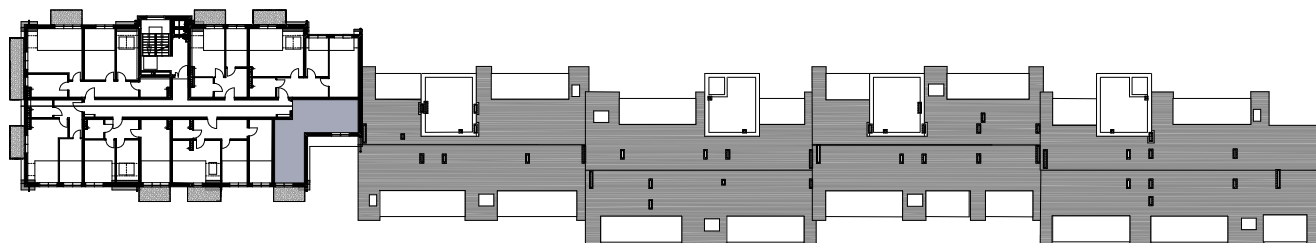

BUDYNEK MIESZKALNY WIELORODZINNY Z GARAŻEM PODZIEMNYM

Wrocław, ul. Rudawska

KARTA MIESZKANIA KA.24

0 1 2 3 4 5 [m]

SKALA PODAWANA Z TOLERANCJĄ +/- 5%

NR POMIESZCZENIA	NAZWA POMIESZCZENIA	POW. (m ²)
3 PIĘTRO		
MIESZKANIE KA.24		38,76m ²
A/4/3/1	PRZEDPOKÓJ	5,53
A/4/3/2	POKÓJ	11,24
A/4/3/3	ŁAZIENKA	2,82
A/4/3/4	POKÓJ (z aneksem kuchennym)	19,17
BALKON		4,80

Skala 1:100

ARANŻACJA LOKALU JEST POGLĄDOWA, STANOWI PRZYKŁADOWY MODEL FUNKCJONALNOŚCI I NIE STANOWI OFERTY W ROZUMIENIU KC.

Schemat budynku
3 PIĘTRO