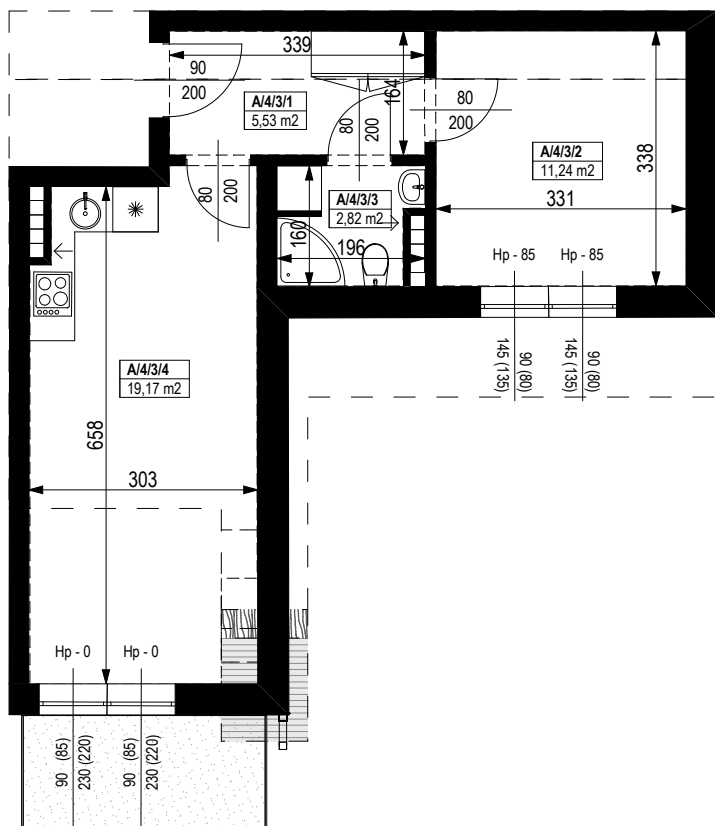

BUDYNEK MIESZKALNY WIELORODZINNY Z GARAŻEM PODZIEMNYM

Wrocław, ul. Rudawska

KARTA MIESZKANIA KA.24

0 1 2 3 4 5 [m]

SKALA PODAWANA Z TOLERANCJĄ +/- 5%

NR POMIESZCZENIA	NAZWA POMIESZCZENIA	POW. (m ²)
3 PIĘTRO		
MIESZKANIE KA.24		38,76m ²
A/4/3/1	PRZEDPOKÓJ	5,53
A/4/3/2	POKÓJ	11,24
A/4/3/3	ŁAZIENKA	2,82
A/4/3/4	POKÓJ (z aneksem kuchennym)	19,17
BALKON		4,80

Skala 1:100

ARANŻACJA LOKALU JEST POGLĄDOWA, STANOWI PRZYKŁADOWY MODEL FUNKCJONALNOŚCI I NIE STANOWI OFERTY W ROZUMIENIU KC.

Schemat budynku
3 PIĘTRO