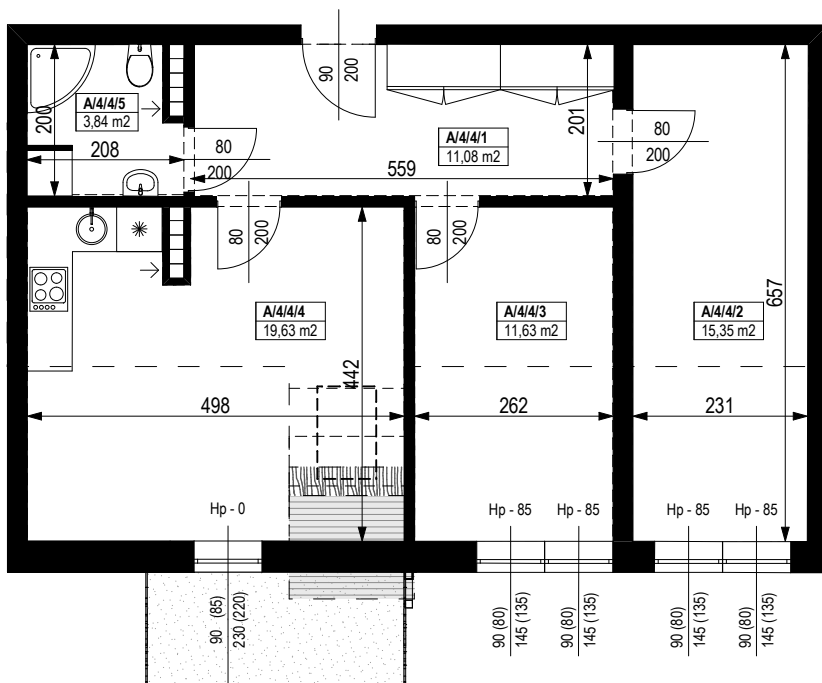

BUDYNEK MIESZKALNY WIELORODZINNY Z GARAŻEM PODZIEMNYM

Wrocław, ul. Rudawska

KARTA MIESZKANIA KA.25

NR POMIESZCZENIA	NAZWA POMIESZCZENIA	POW. (m ²)
3 PIĘTRO		
MIESZKANIE KA.25		61,53m²
A/4/4/1	PRZEDPOKÓJ	11,08
A/4/4/2	POKÓJ	15,35
A/4/4/3	POKÓJ	11,63
A/4/4/4	POKÓJ (z aneksem kuchennym)	19,63
A/4/4/5	ŁAZIENKA	3,84
BALKON		4,80

0 1 2 3 4 5 [m]

SKALA PODAWANA Z TOLERANCJĄ +/- 5%

Skala 1:100

ARANŻACJA LOKALU JEST POGLĄDOWA, STANOWI PRZYKŁADOWY MODEL FUNKCJONALNOŚCI I NIE STANOWI OFERTY W ROZUMIENIU KC.

Schemat budynku
3 PIĘTRO