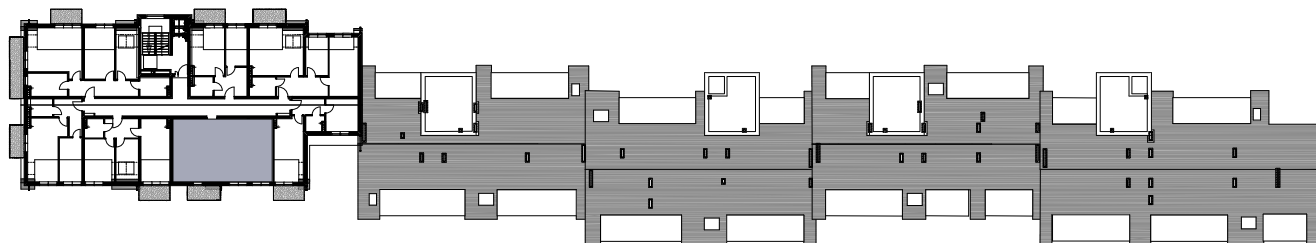

BUDYNEK MIESZKALNY WIELORODZINNY Z GARAŻEM PODZIEMNYM

Wrocław, ul. Rudawska

KARTA MIESZKANIA KA.25

NR POMIESZCZENIA	NAZWA POMIESZCZENIA	POW. (m ²)
3 PIĘTRO		
MIESZKANIE KA.25		61,53m²
A/4/4/1	PRZEDPOKÓJ	11,08
A/4/4/2	POKÓJ	15,35
A/4/4/3	POKÓJ	11,63
A/4/4/4	POKÓJ (z aneksem kuchennym)	19,63
A/4/4/5	ŁAZIENKA	3,84
BALKON		4,80

0 1 2 3 4 5 [m]

SKALA PODAWANA Z TOLERANCJĄ +/- 5%

Skala 1:100

ARANŻACJA LOKALU JEST POGLĄDOWA, STANOWI PRZYKŁADOWY MODEL FUNKCJONALNOŚCI I NIE STANOWI OFERTY W ROZUMIENIU KC.

Schemat budynku
3 PIĘTRO