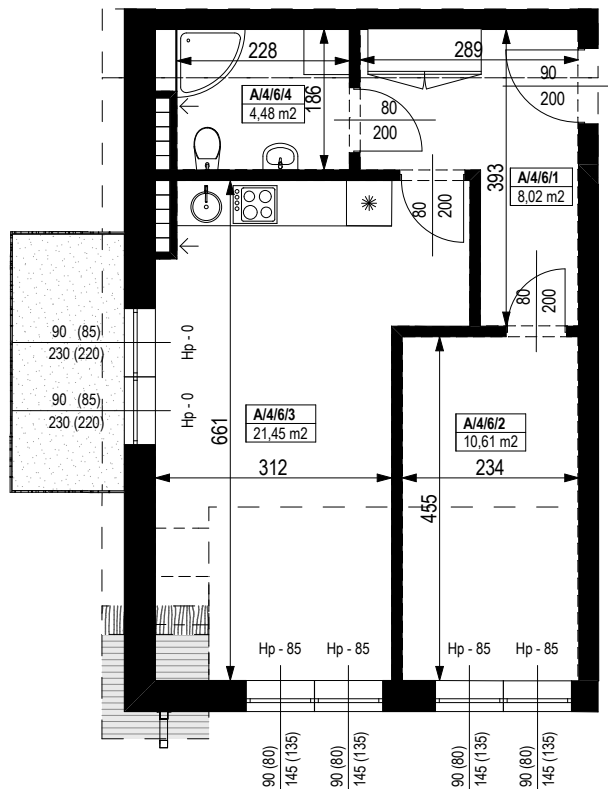

BUDYNEK MIESZKALNY WIELORODZINNY Z GARAŻEM PODZIEMNYM

Wrocław, ul. Rudawska

KARTA MIESZKANIA KA.27

NR POMIESZCZENIA	NAZWA POMIESZCZENIA	POW. (m ²)
3 PIĘTRO		
MIESZKANIE KA.27		44,56m ²
A/4/6/1	PRZEDPOKÓJ	8,02
A/4/6/2	POKÓJ	10,61
A/4/6/3	POKÓJ (z aneksem kuchennym)	21,45
A/4/6/4	ŁAZIENKA	4,48
BALKON		4,80

0 1 2 3 4 5 [m]

SKALA PODAWANA Z TOLERANCJĄ +/- 5%

Skala 1:100

ARANŻACJA LOKALU JEST POGLĄDOWA, STANOWI PRZYKŁADOWY MODEL FUNKCJONALNOŚCI I NIE STANOWI OFERTY W ROZUMIENIU KC.

Schemat budynku
3 PIĘTRO