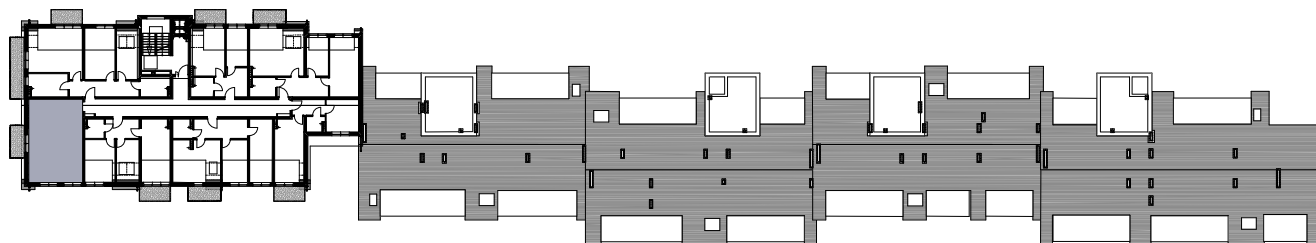

BUDYNEK MIESZKALNY WIELORODZINNY Z GARAŻEM PODZIEMNYM

Wrocław, ul. Rudawska

KARTA MIESZKANIA KA.27

NR POMIESZCZENIA	NAZWA POMIESZCZENIA	POW. (m ²)
3 PIĘTRO		
MIESZKANIE KA.27		44,56m ²
A/4/6/1	PRZEDPOKÓJ	8,02
A/4/6/2	POKÓJ	10,61
A/4/6/3	POKÓJ (z aneksem kuchennym)	21,45
A/4/6/4	ŁAZIENKA	4,48
BALKON		4,80

0 1 2 3 4 5 [m]

SKALA PODAWANA Z TOLERANCJĄ +/- 5%

Skala 1:100

ARANŻACJA LOKALU JEST POGLĄDOWA, STANOWI PRZYKŁADOWY MODEL FUNKCJONALNOŚCI I NIE STANOWI OFERTY W ROZUMIENIU KC.

Schemat budynku
3 PIĘTRO