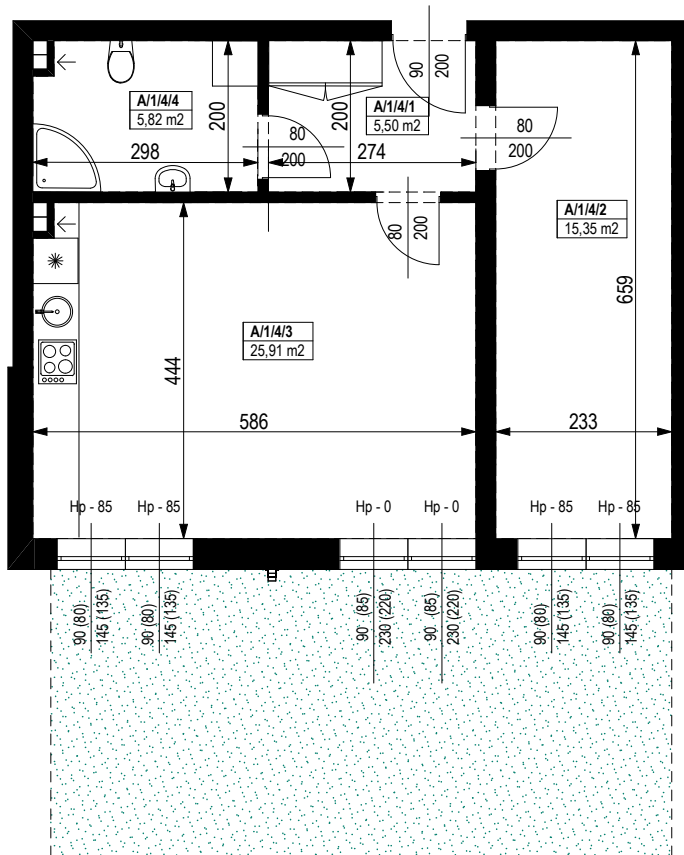

# BUDYNEK MIESZKALNY WIELORODZINNY Z GARAŻEM PODZIEMNYM

Wrocław, ul. Rudawska

## KARTA MIESZKANIA KA.4

0 1 2 3 4 5 [m]

SKALA PODAWANA Z TOLERANCJĄ +/- 5%

Skala 1:100

ARANŻACJA LOKALU JEST POGŁĄDOWA, STANOWI PRZYKŁADOWY  
MODEL FUNKCJONALNOŚCI I NIE STANOWI OFERTY W ROZUMIENIU KC.

Schemat budynku  
PARTER