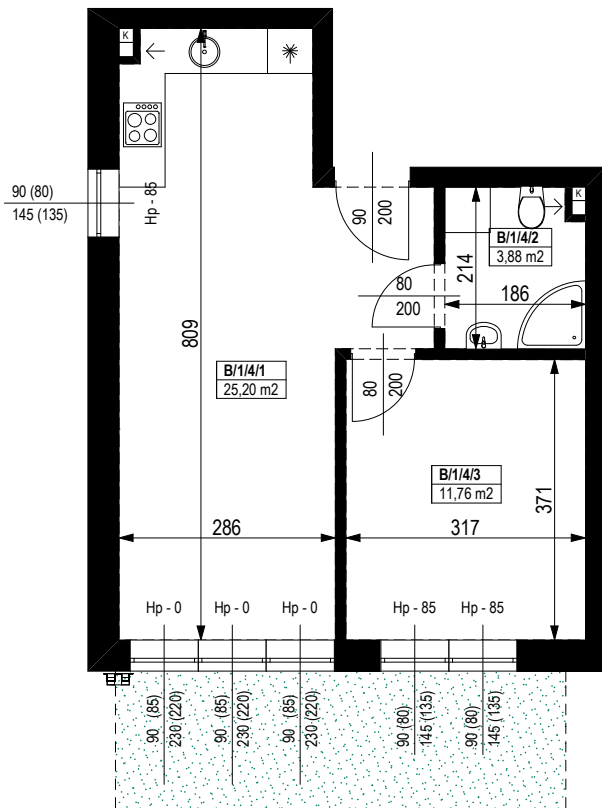

BUDYNEK MIESZKALNY WIELORODZINNY Z GARAŻEM PODZIEMNYM

Wrocław, ul. Rudawska

KARTA MIESZKANIA KB.4

NR POMIESZCZENIA	NAZWA POMIESZCZENIA	POW. (m ²)
PARTER		
MIESZKANIE KB.4		40,84m²
B/1/4/1	POKÓJ (z aneksem kuchennym)	25,20
B/1/4/2	ŁAZIENKA	3,88
B/1/4/3	POKÓJ	11,76
OGRÓDEK PRZYLOKALOWY		44,02

0 1 2 3 4 5 [m]

SKALA PODAWANA Z TOLERANCJĄ +/- 5%

Skala 1:100

ARANŻACJA LOKALU JEST POGŁĄDOWA, STANOWI PRZYKŁADOWY MODEL FUNKCJONALNOŚCI I NIE STANOWI OFERTY W ROZUMIENIU KC.

Schemat budynku
PARTER