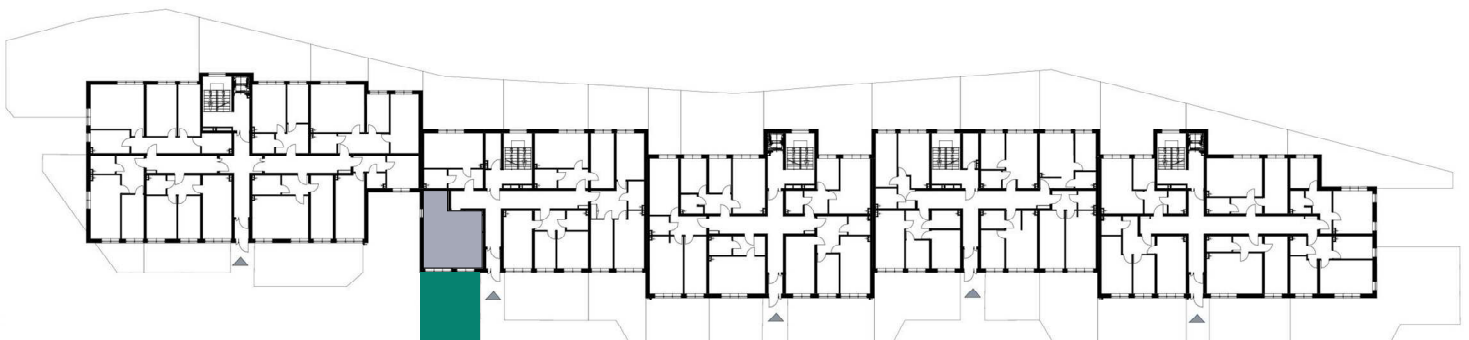

BUDYNEK MIESZKALNY WIELORODZINNY Z GARAŻEM PODZIEMNYM

Wrocław, ul. Rudawska

KARTA MIESZKANIA KB.4

NR POMIESZCZENIA	NAZWA POMIESZCZENIA	POW. (m ²)
PARTER		
MIESZKANIE KB.4		40,84m²
B/1/4/1	POKÓJ (z aneksem kuchennym)	25,20
B/1/4/2	ŁAZIENKA	3,88
B/1/4/3	POKÓJ	11,76
OGRÓDEK PRZYLOKALOWY		44,02

0 1 2 3 4 5 [m]

SKALA PODAWANA Z TOLERANCJĄ +/- 5%

Skala 1:100

ARANŻACJA LOKALU JEST POGŁĄDOWA, STANOWI PRZYKŁADOWY MODEL FUNKCJONALNOŚCI I NIE STANOWI OFERTY W ROZUMIENIU KC.

Schemat budynku
PARTER