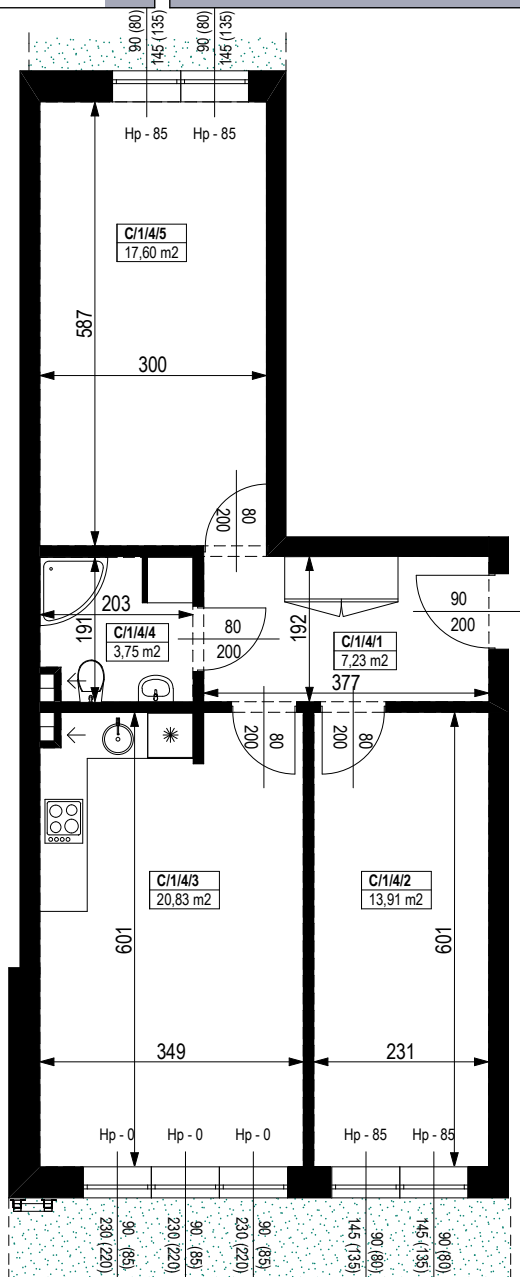

BUDYNEK MIESZKALNY WIELORODZINNY Z GARAŻEM PODZIEMNYM

Wrocław, ul. Rudawska

KARTA MIESZKANIA KC.4

NR POMIESZCZENIA	NAZWA POMIESZCZENIA	POW. (m ²)
PARTER		
MIESZKANIE KC.4		63,32m²
C/1/4/1	PRZEDPOKÓJ	7,23
C/1/4/2	POKÓJ	13,91
C/1/4/3	POKÓJ (z aneksem kuchennym)	20,83
C/1/4/4	ŁAZIENKA	3,75
C/1/4/5	POKÓJ	17,60
OGRÓDEK PRZYLOKALOWY		31,58

Skala 1:100

ARANŻACJA LOKALU JEST POGŁĄDOWA, STANOWI PRZYKŁADOWY MODEL FUNKCJONALNOŚCI I NIE STANOWI OFERTY W ROZUMIENIU KC.

SKALA PODAWANA Z TOLERANCJĄ +/- 5%

Schemat budynku
PARTER