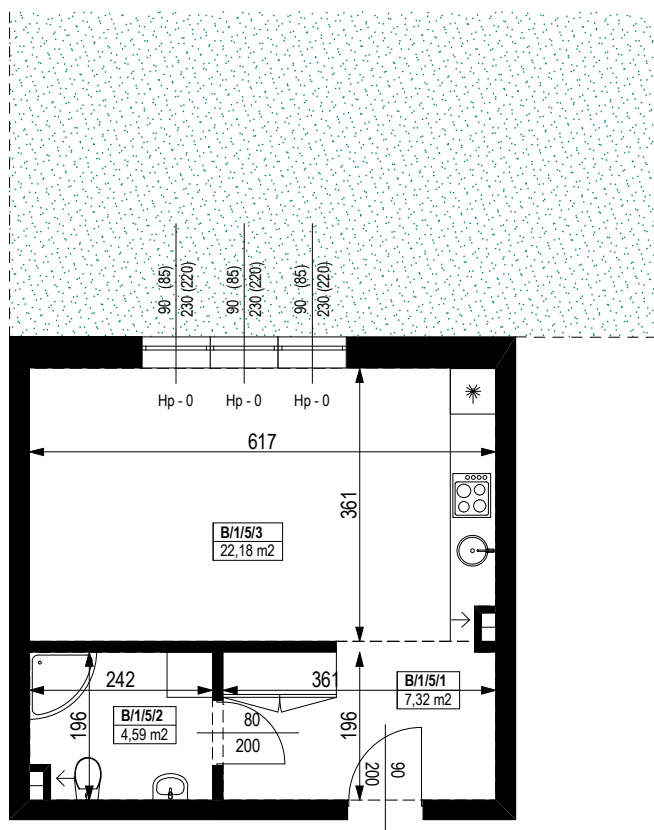

# BUDYNEK MIESZKALNY WIELORODZINNY Z GARAŻEM PODZIEMNYM

Wrocław, ul. Rudawska

## KARTA MIESZKANIA KB.5

NR POMIESZCZENIA	NAZWA POMIESZCZENIA	POW. (m <sup>2</sup> )
PARTER		
<b>MIESZKANIE KB.5</b>		<b>34,09m<sup>2</sup></b>
B/1/5/1	PRZEDPOKÓJ	7,32
B/1/5/2	ŁAZIENKA	4,59
B/1/5/3	POKÓJ (z aneksem kuchennym)	22,18
OGRÓDEK PRZYLOKALOWY		47,53

SKALA PODAWANA Z TOLERANCJĄ +/- 5%

Skala 1:100

ARANŻACJA LOKALU JEST POGŁĄDOWA, STANOWI PRZYKŁADOWY MODEL FUNKCJONALNOŚCI I NIE STANOWI OFERTY W ROZUMIENIU KC.

Schemat budynku  
PARTER