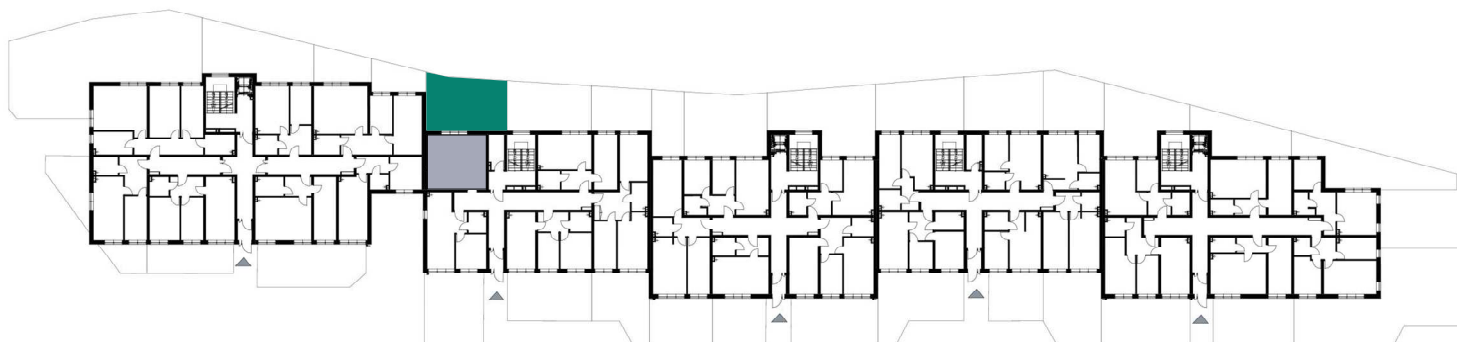

## KARTA MIESZKANIA KB.5

NR POMIESZCZENIA	NAZWA POMIESZCZENIA	POW. (m <sup>2</sup> )
PARTER		
<b>MIESZKANIE KB.5</b>		<b>34,09m<sup>2</sup></b>
B/1/5/1	PRZEDPOKÓJ	7,32
B/1/5/2	ŁAZIENKA	4,59
B/1/5/3	POKÓJ (z aneksem kuchennym)	22,18
OGRÓDEK PRZYLOKALOWY		47,53

SKALA PODAWANA Z TOLERANCJĄ +/- 5%

Skala 1:100

ARANŻACJA LOKALU JEST POGŁĄDOWA, STANOWI PRZYKŁADOWY MODEL FUNKCJONALNOŚCI I NIE STANOWI OFERTY W ROZUMIENIU KC.

Schemat budynku  
PARTER