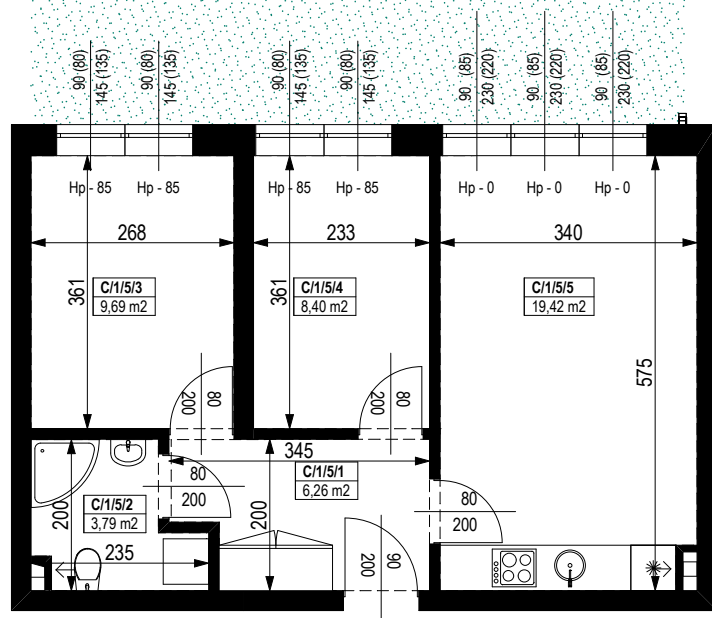

BUDYNEK MIESZKALNY WIELORODZINNY Z GARAŻEM PODZIEMNYM

Wrocław, ul. Rudawska

KARTA MIESZKANIA KC.5

NR POMIESZCZENIA	NAZWA POMIESZCZENIA	POW. (m ²)
PARTER		
MIESZKANIE KC.5		47,56m²
C/1/5/1	PRZEDPOKÓJ	6,26
C/1/5/2	ŁAZIENKA	3,79
C/1/5/3	POKÓJ	9,69
C/1/5/4	POKÓJ	8,40
C/1/5/5	POKÓJ (z aneksem kuchennym)	19,42
OGRÓDEK PRZYLOKALOWY		56,29

SKALA PODAWANA Z TOLERANCJĄ +/- 5%

Skala 1:100

ARANŻACJA LOKALU JEST POGŁĄDOWA, STANOWI PRZYKŁADOWY MODEL FUNKCJONALNOŚCI I NIE STANOWI OFERTY W ROZUMIENIU KC.

Schemat budynku
PARTER