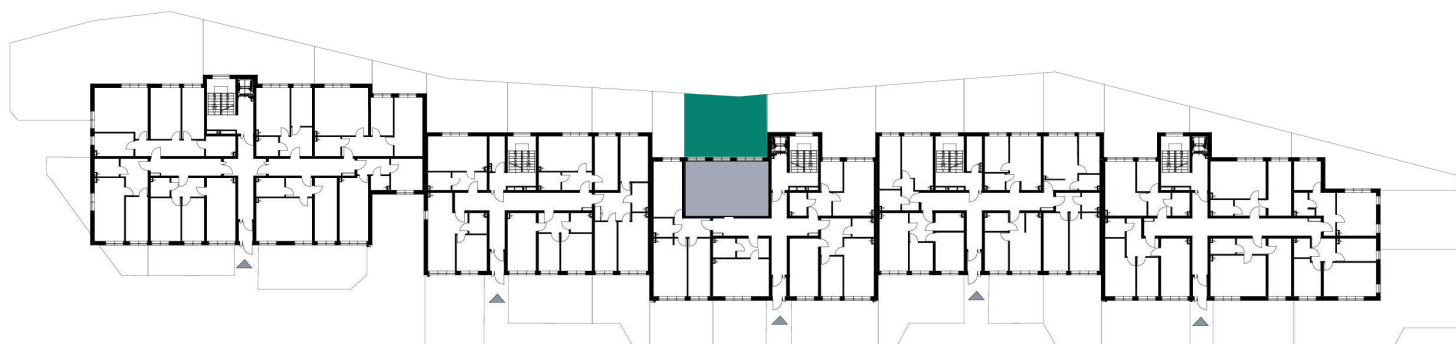

BUDYNEK MIESZKALNY WIELORODZINNY Z GARAŻEM PODZIEMNYM

Wrocław, ul. Rudawska

KARTA MIESZKANIA KC.5

NR POMIESZCZENIA	NAZWA POMIESZCZENIA	POW. (m ²)
PARTER		
MIESZKANIE KC.5		47,56m²
C/1/5/1	PRZEDPOKÓJ	6,26
C/1/5/2	ŁAZIENKA	3,79
C/1/5/3	POKÓJ	9,69
C/1/5/4	POKÓJ	8,40
C/1/5/5	POKÓJ (z aneksem kuchennym)	19,42
OGRÓDEK PRZYLOKALOWY		56,29

SKALA PODAWANA Z TOLERANCJĄ +/- 5%

Skala 1:100

ARANŻACJA LOKALU JEST POGŁĄDOWA, STANOWI PRZYKŁADOWY MODEL FUNKCJONALNOŚCI I NIE STANOWI OFERTY W ROZUMIENIU KC.

Schemat budynku
PARTER