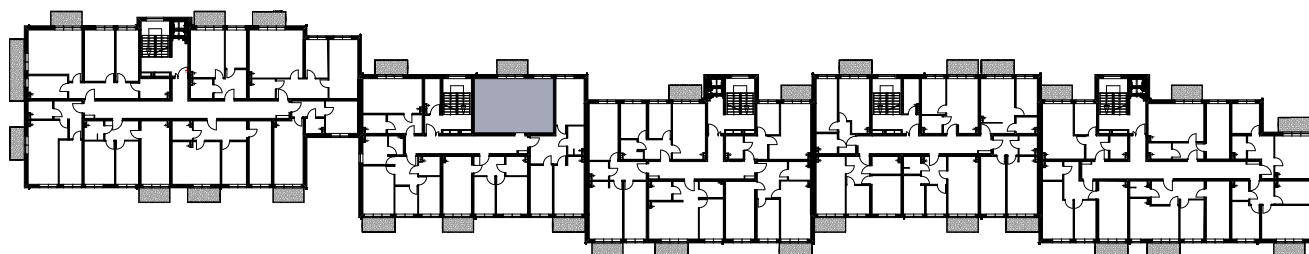

**BUDYNEK MIESZKALNY WIELORODZINNY
Z GARAŻEM PODZIEMNYM**
Wrocław, ul. Rudawska

**KARTA MIESZKANIA
KB.6**

NR POMIESZCZENIA	NAZWA POMIESZCZENIA	POW. (m²)
1 PIĘTRO		
MIESZKANIE KB.6		44,37m2
B/2/1/1	PRZEDPOKÓJ	6,13
B/2/1/2	ŁAZIENKA	4,34
B/2/1/3	POKÓJ (z aneksem kuchennym)	20,04
B/2/1/4	POKÓJ	13,86
BALKON		4,80

0 1 2 3 4 5 [m]

SKALA PODAWANA Z TOLERANCJĄ +/- 5%

Skala 1:100

ARANŻACJA LOKALU JEST POGLĄDOWA, STANOWI PRZYKŁADOWY
MODEL FUNKCJONALNOŚCI I NIE STANOWI OFERTY W ROZUMIENIU KC.

**Schemat budynku
1 PIĘTRO**