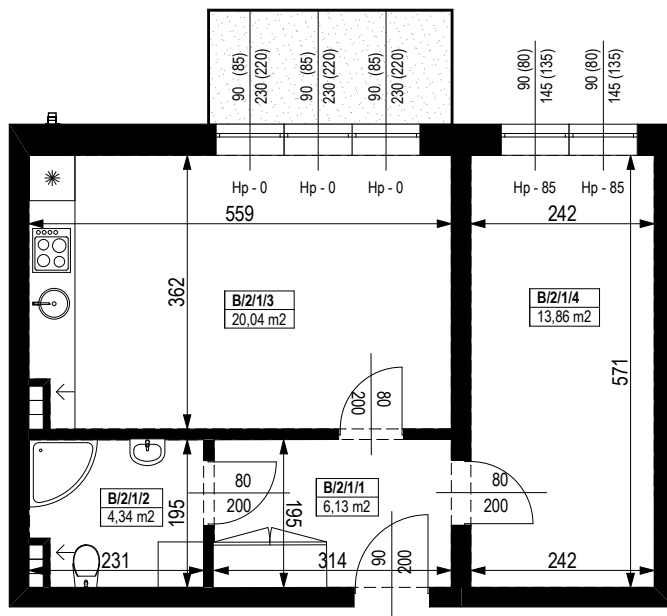

**BUDYNEK MIESZKALNY WIELORODZINNY
Z GARAŻEM PODZIEMNYM**
Wrocław, ul. Rudawska

**KARTA MIESZKANIA
KB.6**

NR POMIESZCZENIA	NAZWA POMIESZCZENIA	POW. (m²)
1 PIĘTRO		
MIESZKANIE KB.6		44,37m2
B/2/1/1	PRZEDPOKÓJ	6,13
B/2/1/2	ŁAZIENKA	4,34
B/2/1/3	POKÓJ (z aneksem kuchennym)	20,04
B/2/1/4	POKÓJ	13,86
BALKON		4,80

0 1 2 3 4 5 [m]

SKALA PODAWANA Z TOLERANCJĄ +/- 5%

Skala 1:100

ARANŻACJA LOKALU JEST POGLĄDOWA, STANOWI PRZYKŁADOWY
MODEL FUNKCJONALNOŚCI I NIE STANOWI OFERTY W ROZUMIENIU KC.

**Schemat budynku
1 PIĘTRO**