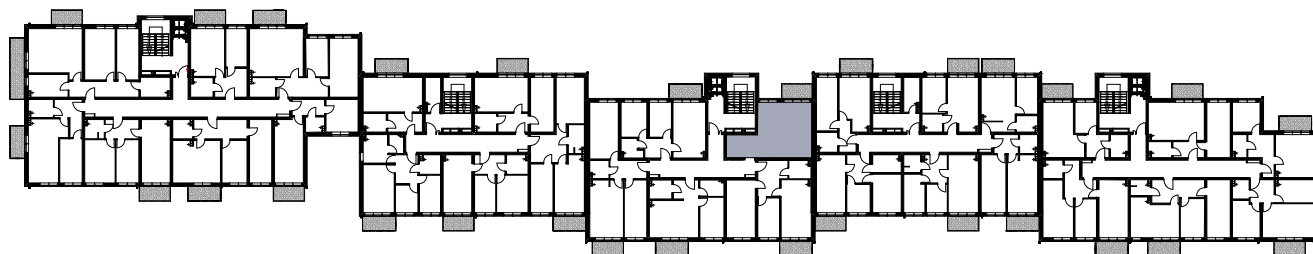

## KARTA MIESZKANIA KC.6

NR POMIESZCZENIA	NAZWA POMIESZCZENIA	POW. (m <sup>2</sup> )
1 PIĘTRO		
<b>MIESZKANIE KC.6</b>		<b>38,04m<sup>2</sup></b>
C/2/1/1	PRZEDPOKÓJ	5,86
C/2/1/2	ŁAZIENKA	4,11
C/2/1/3	POKÓJ	7,43
C/2/1/4	POKÓJ (z aneksem kuchennym)	20,64
BALKON		4,80

SKALA PODAWANA Z TOLERANCJĄ +/- 5%

Skala 1:100

ARANŻACJA LOKALU JEST POGŁĄDOWA, STANOWI PRZYKŁADOWY MODEL FUNKCJONALNOŚCI I NIE STANOWI OFERTY W ROZUMIENIU KC.

Schemat budynku  
1 PIĘTRO