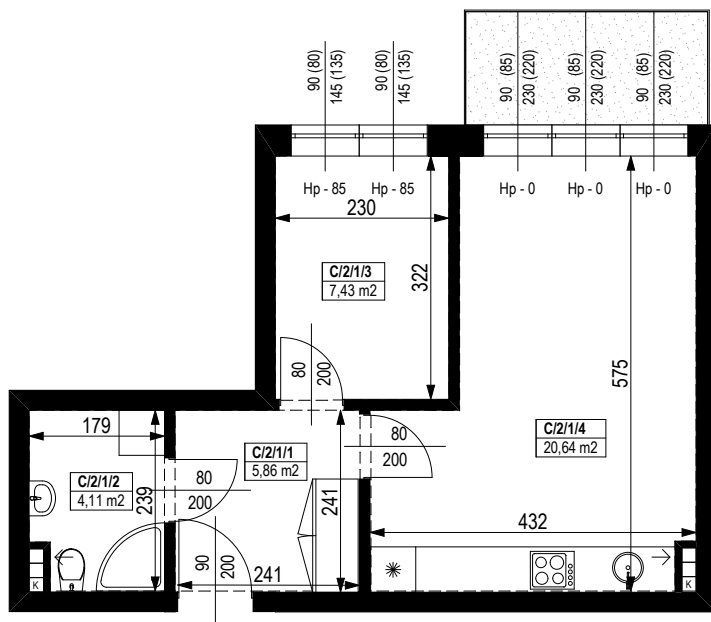

# BUDYNEK MIESZKALNY WIELORODZINNY Z GARAŻEM PODZIEMNYM

Wrocław, ul. Rudawska

## KARTA MIESZKANIA KC.6

NR POMIESZCZENIA	NAZWA POMIESZCZENIA	POW. (m <sup>2</sup> )
1 PIĘTRO		
<b>MIESZKANIE KC.6</b>		<b>38,04m<sup>2</sup></b>
C/2/1/1	PRZEDPOKÓJ	5,86
C/2/1/2	ŁAZIENKA	4,11
C/2/1/3	POKÓJ	7,43
C/2/1/4	POKÓJ (z aneksem kuchennym)	20,64
BALKON		4,80

SKALA PODAWANA Z TOLERANCJĄ +/- 5%

Skala 1:100

ARANŻACJA LOKALU JEST POGŁĄDOWA, STANOWI PRZYKŁADOWY MODEL FUNKCJONALNOŚCI I NIE STANOWI OFERTY W ROZUMIENIU KC.

Schemat budynku  
1 PIĘTRO