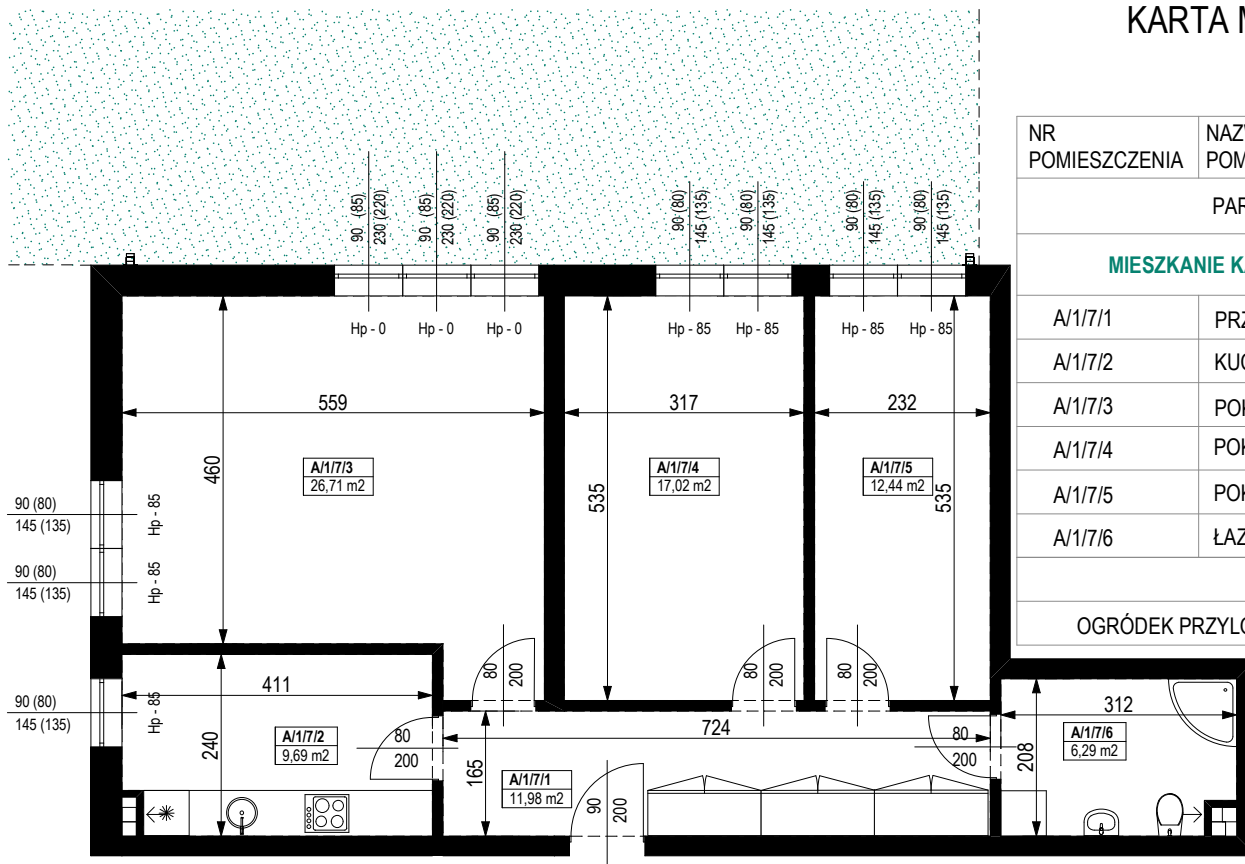

BUDYNEK MIESZKALNY WIELORODZINNY Z GARAŻEM PODZIEMNYM

Wrocław, ul. Rudawska

KARTA MIESZKANIA KA.7

NR POMIESZCZENIA	NAZWA POMIESZCZENIA	POW. (m ²)
PARTER		
MIESZKANIE KA.7		84,13m²
A/1/7/1	PRZEDPOKÓJ	11,98
A/1/7/2	KUCHNIA	9,69
A/1/7/3	POKÓJ	26,71
A/1/7/4	POKÓJ	17,02
A/1/7/5	POKÓJ	12,44
A/1/7/6	ŁAZIENKA	6,29
OGRÓDEK PRZYLOKALOWY		150,62

0 1 2 3 4 5 [m]

SKALA PODAWANA Z TOLERANCJĄ +/- 5%

Skala 1:100

ARANŻACJA LOKALU JEST POGŁĄDOWA, STANOWI PRZYKŁADOWY
MODEL FUNKCJONALNOŚCI I NIE STANOWI OFERTY W ROZUMIENIU KC.

Schemat budynku
PARTER