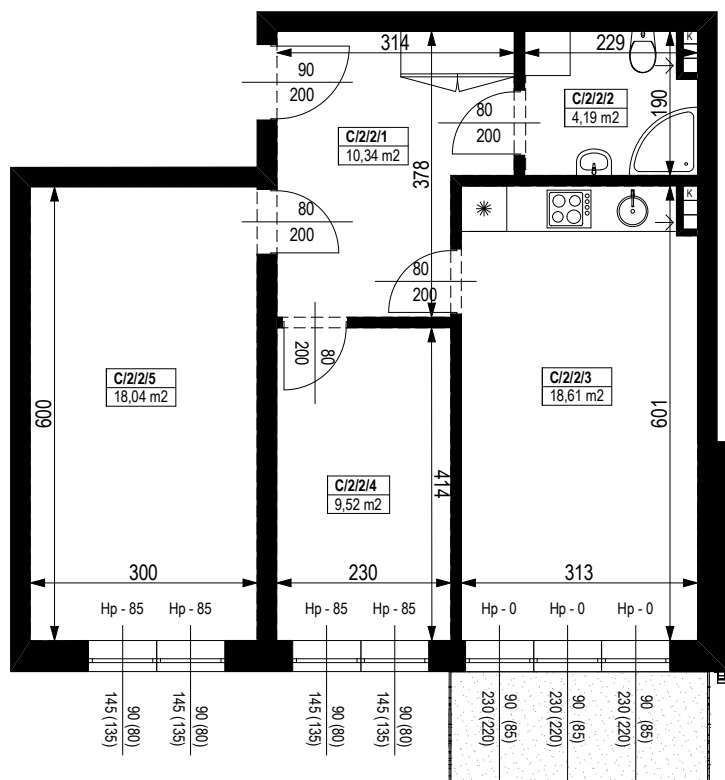

BUDYNEK MIESZKALNY WIELORODZINNY Z GARAŻEM PODZIEMNYM

Wrocław, ul. Rudawska

KARTA MIESZKANIA KC.7

NR POMIESZCZENIA	NAZWA POMIESZCZENIA	POW. (m ²)
1 PIĘTRO		
MIESZKANIE KC.7		60,70m²
C/2/2/1	PRZEDPOKÓJ	10,34
C/2/2/2	ŁAZIENKA	4,19
C/2/2/3	POKÓJ (z aneksem kuchennym)	18,61
C/2/2/4	POKÓJ	9,52
C/2/2/5	POKÓJ	18,04
BALKON		4,80

SKALA PODAWANA Z TOLERANCJĄ +/- 5%

Skala 1:100

ARANŻACJA LOKALU JEST POGŁADOWA, STANOWI PRZYKŁADOWY MODEL FUNKCJONALNOŚCI I NIE STANOWI OFERTY W ROZUMIENIU KC.

Schemat budynku
1 PIĘTRO