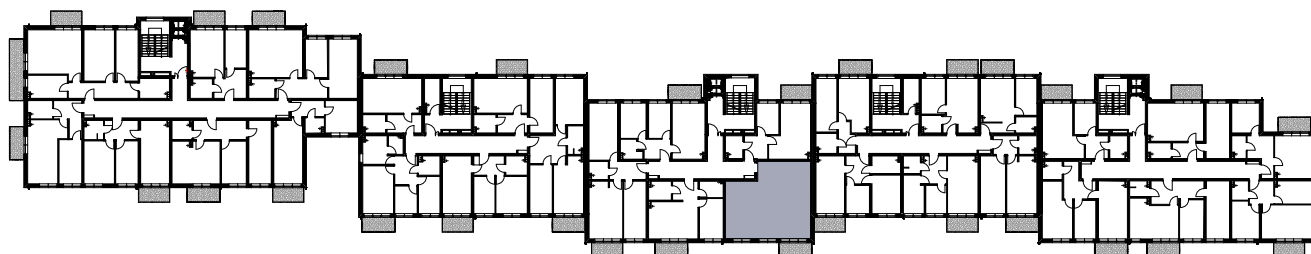

BUDYNEK MIESZKALNY WIELORODZINNY Z GARAŻEM PODZIEMNYM

Wrocław, ul. Rudawska

KARTA MIESZKANIA KC.7

NR POMIESZCZENIA	NAZWA POMIESZCZENIA	POW. (m ²)
1 PIĘTRO		
MIESZKANIE KC.7		60,70m²
C/2/2/1	PRZEDPOKÓJ	10,34
C/2/2/2	ŁAZIENKA	4,19
C/2/2/3	POKÓJ (z aneksem kuchennym)	18,61
C/2/2/4	POKÓJ	9,52
C/2/2/5	POKÓJ	18,04
BALKON		4,80

SKALA PODAWANA Z TOLERANCJĄ +/- 5%

Skala 1:100

ARANŻACJA LOKALU JEST POGŁADOWA, STANOWI PRZYKŁADOWY MODEL FUNKCJONALNOŚCI I NIE STANOWI OFERTY W ROZUMIENIU KC.

Schemat budynku
1 PIĘTRO