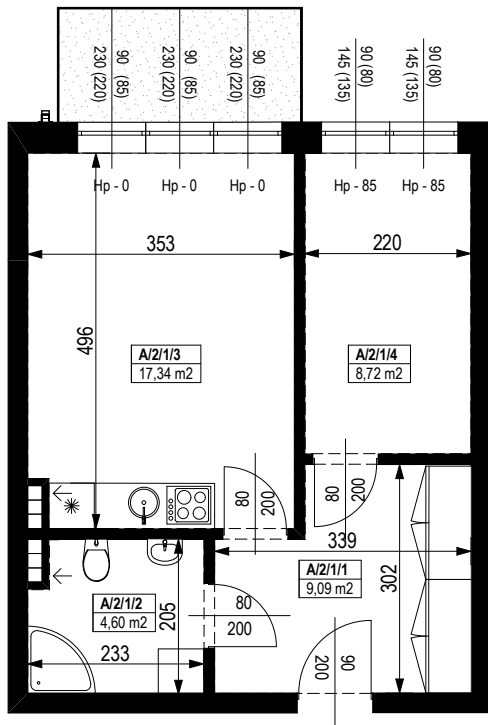

BUDYNEK MIESZKALNY WIELORODZINNY Z GARAŻEM PODZIEMNYM

Wrocław, ul. Rudawska

KARTA MIESZKANIA KA.8

NR POMIESZCZENIA	NAZWA POMIESZCZENIA	POW. (m ²)
1 PIĘTRO		
MIESZKANIE KA.8		39,75m²
A/2/1/1	PRZEDPOKÓJ	9,09
A/2/1/2	ŁAZIENKA	4,60
A/2/1/3	POKÓJ (z aneksem kuchennym)	17,34
A/2/1/4	POKÓJ	8,72
BALKON		4,80

0 1 2 3 4 5 [m]

SKALA PODAWANA Z TOLERANCJĄ +/- 5%

Skala 1:100

ARANŻACJA LOKALU JEST POGŁADOWA, STANOWI PRZYKŁADOWY
MODEL FUNKCJONALNOŚCI I NIE STANOWI OFERTY W ROZUMIENIU KC.

Schemat budynku
1 PIĘTRO