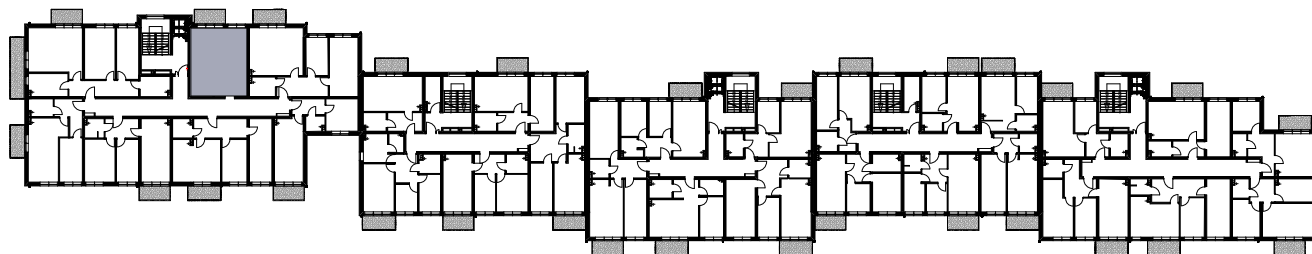

BUDYNEK MIESZKALNY WIELORODZINNY Z GARAŻEM PODZIEMNYM

Wrocław, ul. Rudawska

KARTA MIESZKANIA KA.8

NR POMIESZCZENIA	NAZWA POMIESZCZENIA	POW. (m ²)
1 PIĘTRO		
MIESZKANIE KA.8		39,75m²
A/2/1/1	PRZEDPOKÓJ	9,09
A/2/1/2	ŁAZIENKA	4,60
A/2/1/3	POKÓJ (z aneksem kuchennym)	17,34
A/2/1/4	POKÓJ	8,72
BALKON		4,80

0 1 2 3 4 5 [m]

SKALA PODAWANA Z TOLERANCJĄ +/- 5%

Skala 1:100

ARANŻACJA LOKALU JEST POGŁADOWA, STANOWI PRZYKŁADOWY
MODEL FUNKCJONALNOŚCI I NIE STANOWI OFERTY W ROZUMIENIU KC.

Schemat budynku
1 PIĘTRO