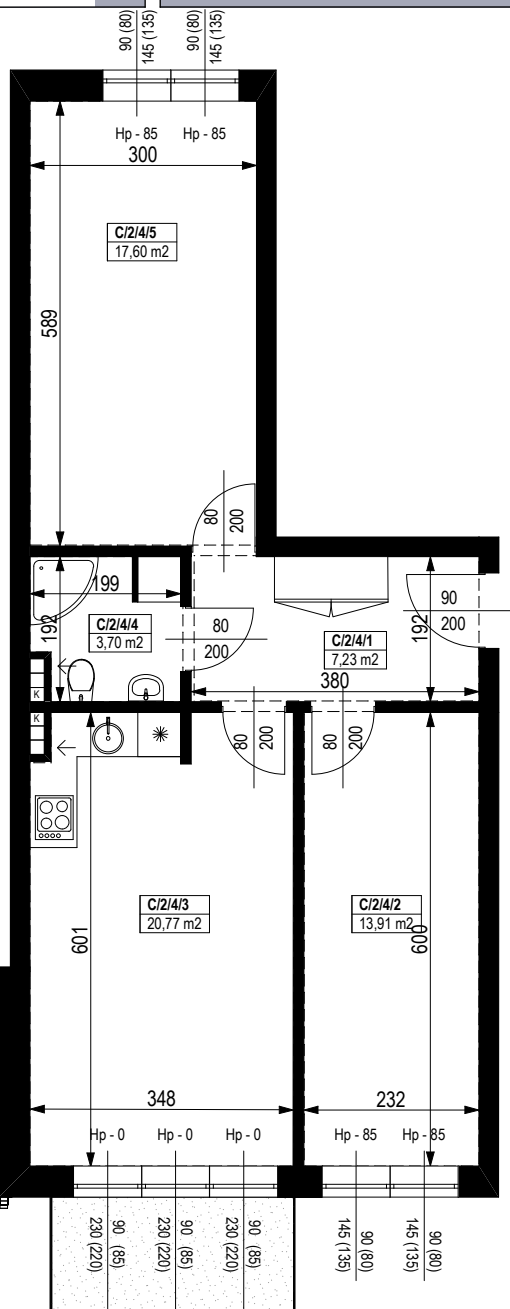

## KARTA MIESZKANIA KC.9

NR POMIESZCZENIA	NAZWA POMIESZCZENIA	POW. (m <sup>2</sup> )
1 PIĘTRO		
<b>MIESZKANIE KC.9</b>		<b>63,21m<sup>2</sup></b>
C/2/4/1	PRZEDPOKÓJ	7,23
C/2/4/2	POKÓJ	13,91
C/2/4/3	POKÓJ (z aneksem kuchennym)	20,77
C/2/4/4	ŁAZIENKA	3,70
C/2/4/5	POKÓJ	17,60
BALKON		4,80

Skala 1:100

ARANŻACJA LOKALU JEST POGŁĄDOWA, STANOWI PRZYKŁADOWY MODEL FUNKCJONALNOŚCI I NIE STANOWI OFERTY W ROZUMIENIU KC.

SKALA PODAWANA Z TOLERANCJĄ +/- 5%

Schemat budynku  
1 PIĘTRO