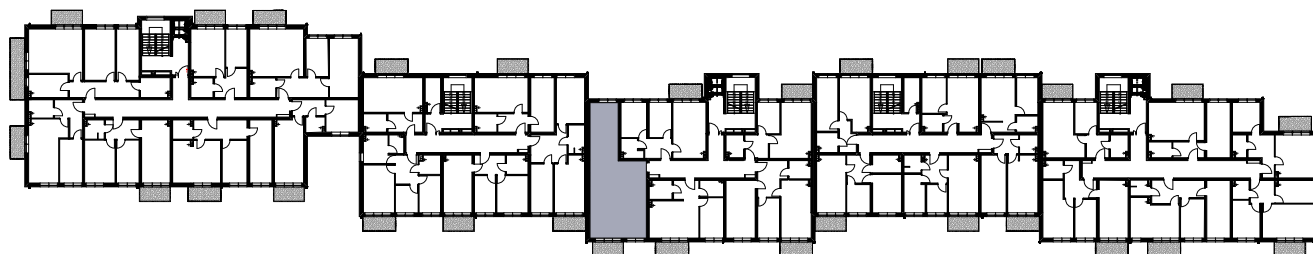

## KARTA MIESZKANIA KC.9

NR POMIESZCZENIA	NAZWA POMIESZCZENIA	POW. (m <sup>2</sup> )
1 PIĘTRO		
<b>MIESZKANIE KC.9</b>		<b>63,21m<sup>2</sup></b>
C/2/4/1	PRZEDPOKÓJ	7,23
C/2/4/2	POKÓJ	13,91
C/2/4/3	POKÓJ (z aneksem kuchennym)	20,77
C/2/4/4	ŁAZIENKA	3,70
C/2/4/5	POKÓJ	17,60
BALKON		4,80

Skala 1:100

ARANŻACJA LOKALU JEST POGŁĄDOWA, STANOWI PRZYKŁADOWY MODEL FUNKCJONALNOŚCI I NIE STANOWI OFERTY W ROZUMIENIU KC.

SKALA PODAWANA Z TOLERANCJĄ +/- 5%

Schemat budynku  
1 PIĘTRO