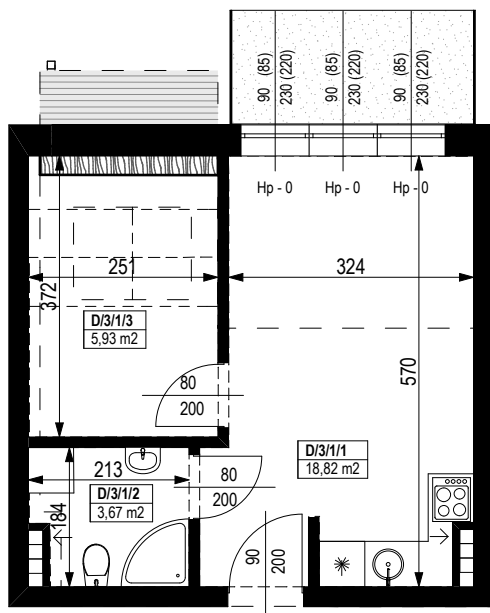

BUDYNEK MIESZKALNY WIELORODZINNY Z GARAŻEM PODZIEMNYM

Wrocław, ul. Rudawska

KARTA MIESZKANIA KD.13

NR POMIESZCZENIA	NAZWA POMIESZCZENIA	POW. (m ²)
2 PIĘTRO		
MIESZKANIE KD.13		28,42m²
D/3/1/1	POKÓJ (z aneksem kuchennym)	18,82
D/3/1/2	ŁAZIENKA	3,67
D/3/1/3	POKÓJ	5,93
BALKON		4,80

0 1 2 3 4 5 [m]

SKALA PODAWANA Z TOLERANCJĄ +/- 5%

Skala 1:100

ARANŻACJA LOKALU JEST POGŁĄDOWA, STANOWI PRZYKŁADOWY MODEL FUNKCJONALNOŚCI I NIE STANOWI OFERTY W ROZUMIENIU KC.

Schemat budynku
2 PIĘTRO