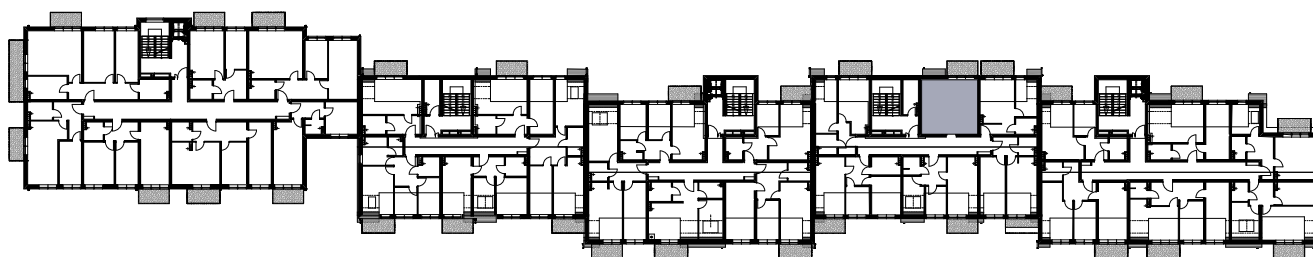

BUDYNEK MIESZKALNY WIELORODZINNY Z GARAŻEM PODZIEMNYM

Wrocław, ul. Rudawska

KARTA MIESZKANIA KD.13

NR POMIESZCZENIA	NAZWA POMIESZCZENIA	POW. (m ²)
2 PIĘTRO		
MIESZKANIE KD.13		28,42m²
D/3/1/1	POKÓJ (z aneksem kuchennym)	18,82
D/3/1/2	ŁAZIENKA	3,67
D/3/1/3	POKÓJ	5,93
BALKON		4,80

0 1 2 3 4 5 [m]

SKALA PODAWANA Z TOLERANCJĄ +/- 5%

Skala 1:100

ARANŻACJA LOKALU JEST POGŁĄDOWA, STANOWI PRZYKŁADOWY MODEL FUNKCJONALNOŚCI I NIE STANOWI OFERTY W ROZUMIENIU KC.

Schemat budynku
2 PIĘTRO