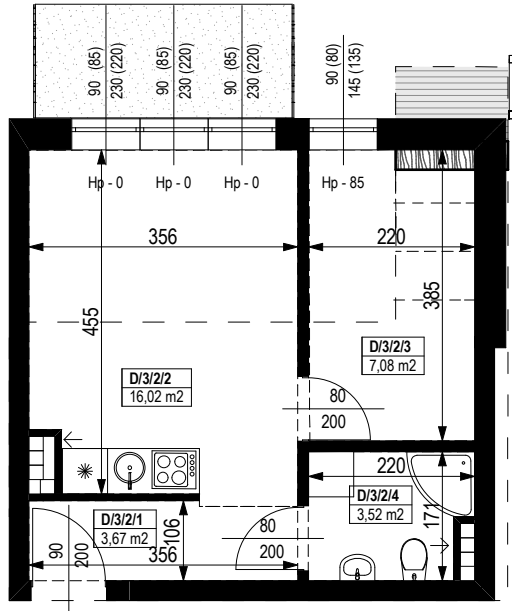

BUDYNEK MIESZKALNY WIELORODZINNY Z GARAŻEM PODZIEMNYM

Wrocław, ul. Rudawska

KARTA MIESZKANIA KD.14

NR POMIESZCZENIA	NAZWA POMIESZCZENIA	POW. (m ²)
2 PIĘTRO		
MIESZKANIE KD.14		30,29m²
D/3/2/1	PRZEDPOKÓJ	3,67
D/2/2/2	POKÓJ (z aneksem kuchennym)	16,02
D/3/2/3	POKÓJ	7,08
D/3/2/4	ŁAZIENKA	3,52
BALKON		4,80

SKALA PODAWANA Z TOLERANCJĄ +/- 5%

Skala 1:100

ARANŻACJA LOKALU JEST POGŁĄDOWA, STANOWI PRZYKŁADOWY MODEL FUNKCJONALNOŚCI I NIE STANOWI OFERTY W ROZUMIENIU KC.

Schemat budynku
2 PIĘTRO