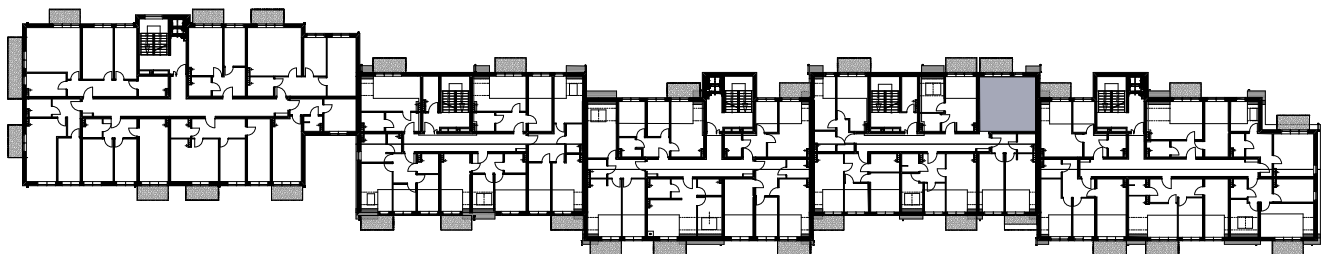

BUDYNEK MIESZKALNY WIELORODZINNY Z GARAŻEM PODZIEMNYM

Wrocław, ul. Rudawska

KARTA MIESZKANIA KD.14

NR POMIESZCZENIA	NAZWA POMIESZCZENIA	POW. (m ²)
2 PIĘTRO		
MIESZKANIE KD.14		30,29m²
D/3/2/1	PRZEDPOKÓJ	3,67
D/2/2/2	POKÓJ (z aneksem kuchennym)	16,02
D/3/2/3	POKÓJ	7,08
D/3/2/4	ŁAZIENKA	3,52
BALKON		4,80

SKALA PODAWANA Z TOLERANCJĄ +/- 5%

Skala 1:100

ARANŻACJA LOKALU JEST POGŁĄDOWA, STANOWI PRZYKŁADOWY MODEL FUNKCJONALNOŚCI I NIE STANOWI OFERTY W ROZUMIENIU KC.

Schemat budynku
2 PIĘTRO