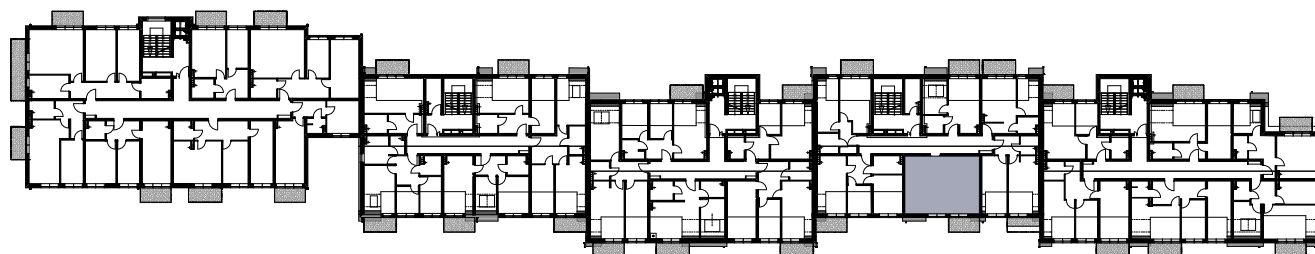

BUDYNEK MIESZKALNY WIELORODZINNY Z GARAŻEM PODZIEMNYM

Wrocław, ul. Rudawska

KARTA MIESZKANIA KD.16

| NR POMIESZCZENIA | NAZWA POMIESZCZENIA | POW. (m ²) |
|-------------------------|--------------------------------|---------------------------|
| 2 PIĘTRO | | |
| MIESZKANIE KD.16 | | 39,59m² |
| D/3/4/1 | PRZEDPOKÓJ | 7,33 |
| D/3/4/2 | POKÓJ (z aneksem kuchennym) | 17,26 |
| D/3/4/3 | GARDEROBA | 6,34 |
| D/3/4/4 | POKÓJ | 5,39 |
| D/3/4/5 | ŁAZIENKA | 3,27 |
| BALKON | | 4,80 |

SKALA PODAWANA Z TOLERANCJĄ +/- 5%

Skala 1:100

ARANŻACJA LOKALU JEST POGŁĄDOWA, STANOWI PRZYKŁADOWY MODEL FUNKCJONALNOŚCI I NIE STANOWI OFERTY W ROZUMIENIU KC.

Schemat budynku
2 PIĘTRO