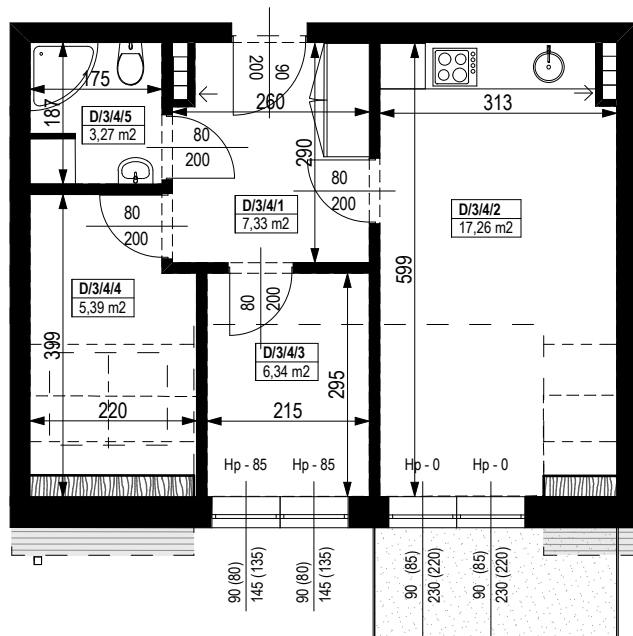

BUDYNEK MIESZKALNY WIELORODZINNY Z GARAŻEM PODZIEMNYM

Wrocław, ul. Rudawska

KARTA MIESZKANIA KD.16

| NR POMIESZCZENIA | NAZWA POMIESZCZENIA | POW. (m ²) |
|-------------------------|--------------------------------|---------------------------|
| 2 PIĘTRO | | |
| MIESZKANIE KD.16 | | 39,59m² |
| D/3/4/1 | PRZEDPOKÓJ | 7,33 |
| D/3/4/2 | POKÓJ (z aneksem kuchennym) | 17,26 |
| D/3/4/3 | GARDEROBA | 6,34 |
| D/3/4/4 | POKÓJ | 5,39 |
| D/3/4/5 | ŁAZIENKA | 3,27 |
| BALKON | | 4,80 |

SKALA PODAWANA Z TOLERANCJĄ +/- 5%

Skala 1:100

ARANŻACJA LOKALU JEST POGŁĄDOWA, STANOWI PRZYKŁADOWY MODEL FUNKCJONALNOŚCI I NIE STANOWI OFERTY W ROZUMIENIU KC.

Schemat budynku
2 PIĘTRO