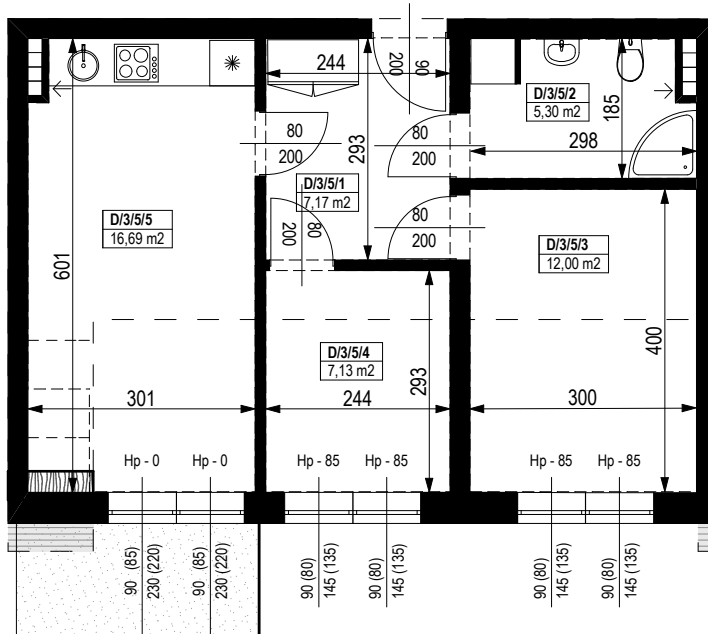

BUDYNEK MIESZKALNY WIELORODZINNY Z GARAŻEM PODZIEMNYM

Wrocław, ul. Rudawska

KARTA MIESZKANIA KD.17

NR POMIESZCZENIA	NAZWA POMIESZCZENIA	POW. (m ²)
2 PIĘTRO		
MIESZKANIE KD.17		48,22m²
D/3/5/1	PRZEDPOKÓJ	7,17
D/3/5/2	ŁAZIENKA	5,30
D/3/5/3	POKÓJ	12,00
D/3/5/4	POKÓJ	7,13
D/3/5/5	POKÓJ (z aneksem kuchennym)	16,62
BALKON		4,80

SKALA PODAWANA Z TOLERANCJĄ +/- 5%

Skala 1:100

ARANŻACJA LOKALU JEST POGŁADOWA, STANOWI PRZYKŁADOWY MODEL FUNKCJONALNOŚCI I NIE STANOWI OFERTY W ROZUMIENIU KC.

Schemat budynku
2 PIĘTRO