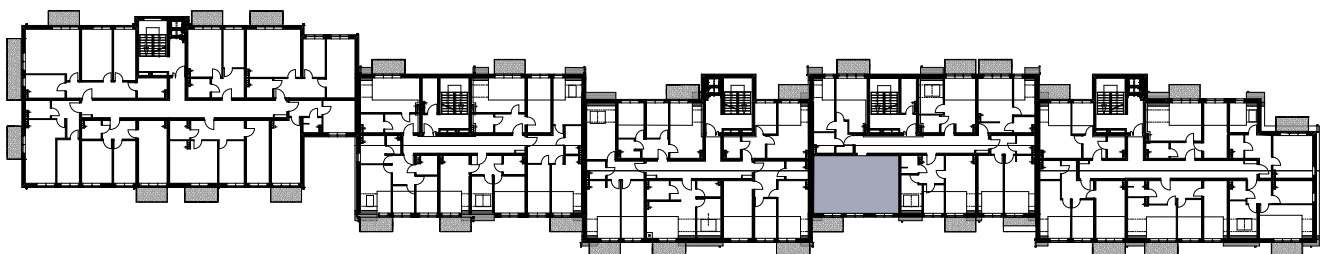

BUDYNEK MIESZKALNY WIELORODZINNY Z GARAŻEM PODZIEMNYM

Wrocław, ul. Rudawska

KARTA MIESZKANIA KD.17

NR POMIESZCZENIA	NAZWA POMIESZCZENIA	POW. (m ²)
2 PIĘTRO		
MIESZKANIE KD.17		48,22m²
D/3/5/1	PRZEDPOKÓJ	7,17
D/3/5/2	ŁAZIENKA	5,30
D/3/5/3	POKÓJ	12,00
D/3/5/4	POKÓJ	7,13
D/3/5/5	POKÓJ (z aneksem kuchennym)	16,62
BALKON		4,80

SKALA PODAWANA Z TOLERANCJĄ +/- 5%

Skala 1:100

ARANŻACJA LOKALU JEST POGŁADOWA, STANOWI PRZYKŁADOWY MODEL FUNKCJONALNOŚCI I NIE STANOWI OFERTY W ROZUMIENIU KC.

Schemat budynku
2 PIĘTRO