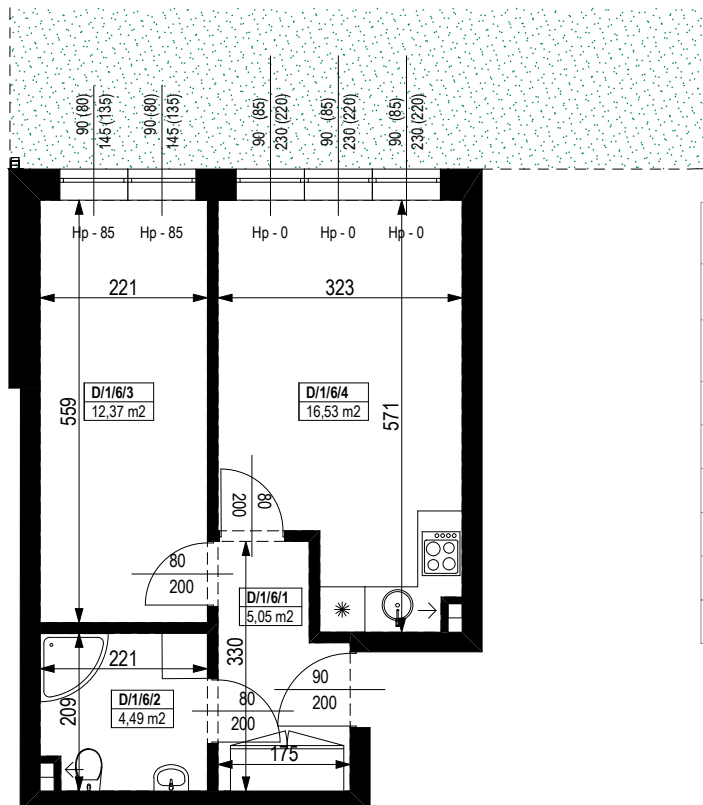

BUDYNEK MIESZKALNY WIELORODZINNY Z GARAŻEM PODZIEMNYM

Wrocław, ul. Rudawska

KARTA MIESZKANIA KD.6

NR POMIESZCZENIA	NAZWA POMIESZCZENIA	POW. (m ²)
PARTER		
MIESZKANIE KD.6		38,44m²
D/1/5/1	PRZEDPOKÓJ	5,05
D/1/5/2	ŁAZIENKA	4,49
D/1/5/3	POKÓJ	12,37
D/1/5/4	POKÓJ (z aneksem kuchennym)	16,53
OGRÓDEK PRZYLOKALOWY		48,04

SKALA PODAWANA Z TOLERANCJĄ +/- 5%

Skala 1:100

ARANŻACJA LOKALU JEST POGŁADOWA, STANOWI PRZYKŁADOWY MODEL FUNKCJONALNOŚCI I NIE STANOWI OFERTY W ROZUMIENIU KC.

Schemat budynku
PARTER