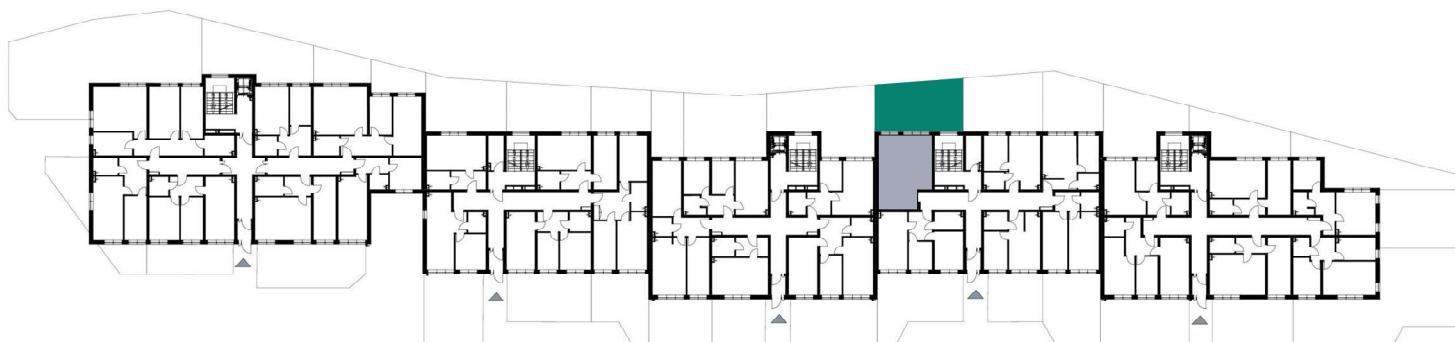

BUDYNEK MIESZKALNY WIELORODZINNY Z GARAŻEM PODZIEMNYM

Wrocław, ul. Rudawska

KARTA MIESZKANIA KD.6

NR POMIESZCZENIA	NAZWA POMIESZCZENIA	POW. (m ²)
PARTER		
MIESZKANIE KD.6		38,44m²
D/1/5/1	PRZEDPOKÓJ	5,05
D/1/5/2	ŁAZIENKA	4,49
D/1/5/3	POKÓJ	12,37
D/1/5/4	POKÓJ (z aneksem kuchennym)	16,53
OGRÓDEK PRZYLOKALOWY		48,04

SKALA PODAWANA Z TOLERANCJĄ +/- 5%

Skala 1:100

ARANŻACJA LOKALU JEST POGŁADOWA, STANOWI PRZYKŁADOWY MODEL FUNKCJONALNOŚCI I NIE STANOWI OFERTY W ROZUMIENIU KC.

Schemat budynku
PARTER