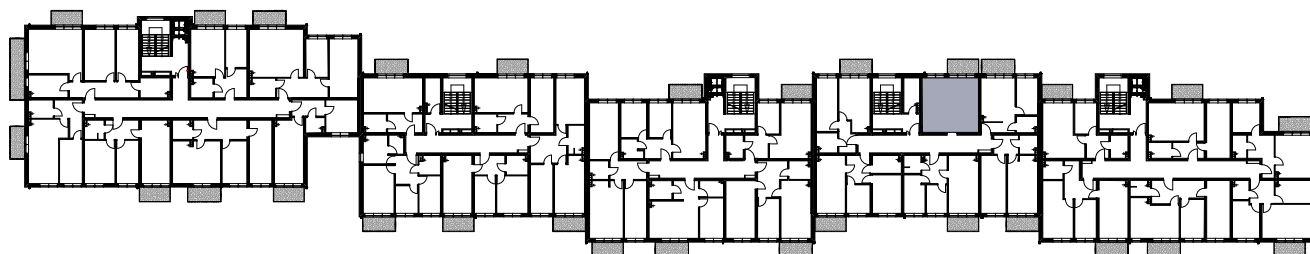

BUDYNEK MIESZKALNY WIELORODZINNY Z GARAŻEM PODZIEMNYM

Wrocław, ul. Rudawska

KARTA MIESZKANIA KD.7

NR POMIESZCZENIA	NAZWA POMIESZCZENIA	POW. (m ²)
1 PIĘTRO		
MIESZKANIE KD.7		31,98m²
D/2/1/1	POKÓJ (z aneksem kuchennym)	18,94
D/2/1/2	ŁAZIENKA	3,72
D/2/1/3	POKÓJ	9,32
BALKON		4,80

SKALA PODAWANA Z TOLERANCJĄ +/- 5%

Skala 1:100

ARANŻACJA LOKALU JEST POGŁĄDOWA, STANOWI PRZYKŁADOWY MODEL FUNKCJONALNOŚCI I NIE STANOWI OFERTY W ROZUMIENIU KC.

Schemat budynku
1 PIĘTRO