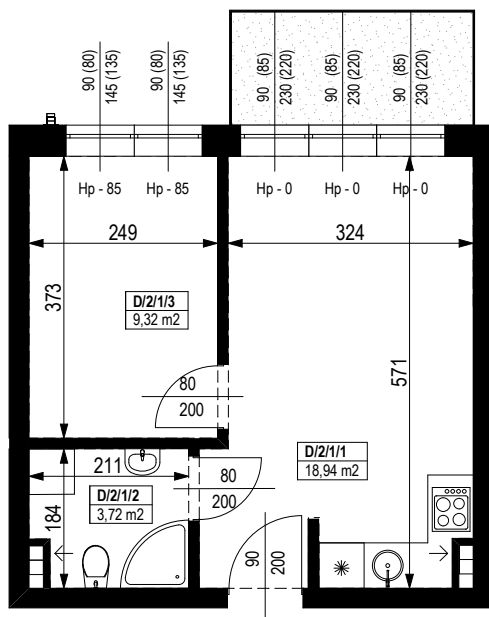

BUDYNEK MIESZKALNY WIELORODZINNY Z GARAŻEM PODZIEMNYM

Wrocław, ul. Rudawska

KARTA MIESZKANIA KD.7

NR POMIESZCZENIA	NAZWA POMIESZCZENIA	POW. (m ²)
1 PIĘTRO		
MIESZKANIE KD.7		31,98m²
D/2/1/1	POKÓJ (z aneksem kuchennym)	18,94
D/2/1/2	ŁAZIENKA	3,72
D/2/1/3	POKÓJ	9,32
BALKON		4,80

SKALA PODAWANA Z TOLERANCJĄ +/- 5%

Skala 1:100

ARANŻACJA LOKALU JEST POGŁĄDOWA, STANOWI PRZYKŁADOWY MODEL FUNKCJONALNOŚCI I NIE STANOWI OFERTY W ROZUMIENIU KC.

Schemat budynku
1 PIĘTRO