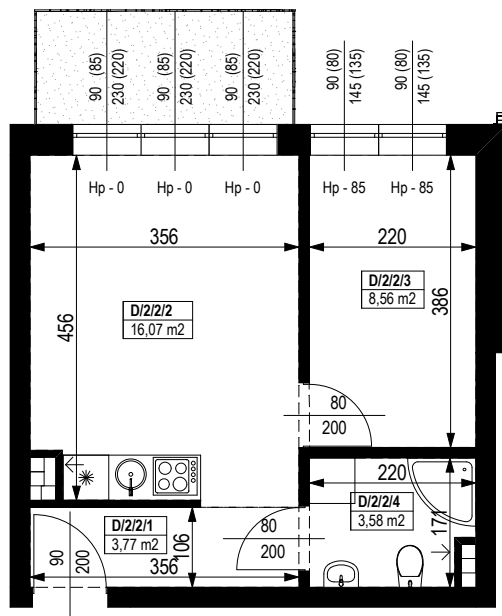

BUDYNEK MIESZKALNY WIELORODZINNY Z GARAŻEM PODZIEMNYM

Wrocław, ul. Rudawska

KARTA MIESZKANIA KD.8

NR POMIESZCZENIA	NAZWA POMIESZCZENIA	POW. (m ²)
1 PIĘTRO		
MIESZKANIE KD.8		31,98m²
D/2/2/1	PRZEDPOKÓJ	3,77
D/2/2/2	POKÓJ (z aneksem kuchennym)	16,07
D/2/2/3	POKÓJ	8,56
D/2/2/4	ŁAZIENKA	3,58
BALKON		4,80

0 1 2 3 4 5 [m]

SKALA PODAWANA Z TOLERANCJĄ +/- 5%

Skala 1:100

ARANŻACJA LOKALU JEST POGŁĄDOWA, STANOWI PRZYKŁADOWY MODEL FUNKCJONALNOŚCI I NIE STANOWI OFERTY W ROZUMIENIU KC.

Schemat budynku
1 PIĘTRO