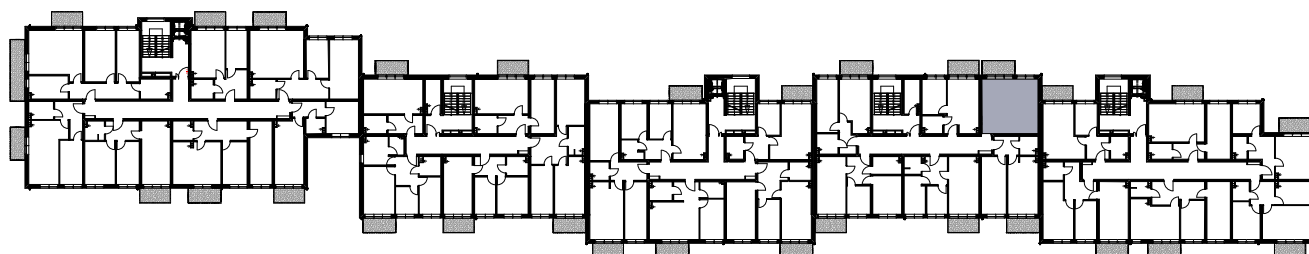

BUDYNEK MIESZKALNY WIELORODZINNY Z GARAŻEM PODZIEMNYM

Wrocław, ul. Rudawska

KARTA MIESZKANIA KD.8

NR POMIESZCZENIA	NAZWA POMIESZCZENIA	POW. (m ²)
1 PIĘTRO		
MIESZKANIE KD.8		31,98m²
D/2/2/1	PRZEDPOKÓJ	3,77
D/2/2/2	POKÓJ (z aneksem kuchennym)	16,07
D/2/2/3	POKÓJ	8,56
D/2/2/4	ŁAZIENKA	3,58
BALKON		4,80

0 1 2 3 4 5 [m]

SKALA PODAWANA Z TOLERANCJĄ +/- 5%

Skala 1:100

ARANŻACJA LOKALU JEST POGŁĄDOWA, STANOWI PRZYKŁADOWY MODEL FUNKCJONALNOŚCI I NIE STANOWI OFERTY W ROZUMIENIU KC.

Schemat budynku
1 PIĘTRO