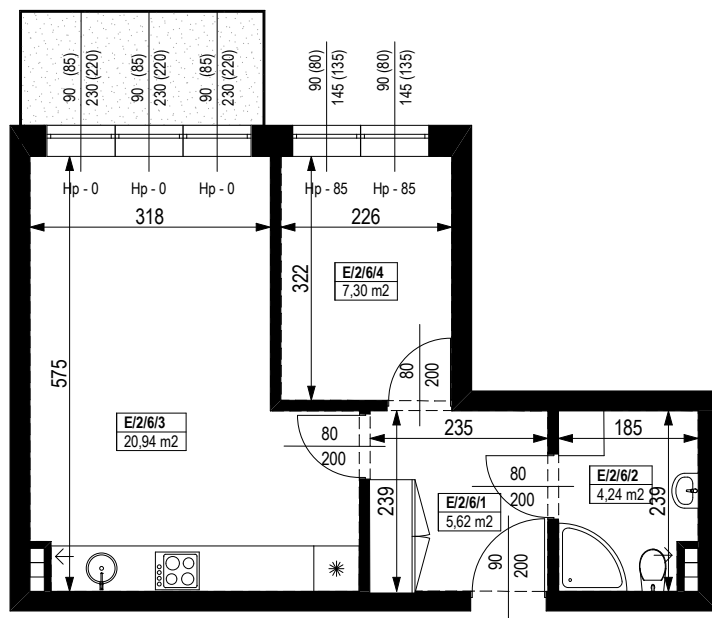

BUDYNEK MIESZKALNY WIELORODZINNY
Z GARAŻEM PODZIEMNYM
Wrocław, ul. Rudawska

KARTA MIESZKANIA
KE.12

NR POMIESZCZENIA	NAZWA POMIESZCZENIA	POW. (m ²)
1 PIĘTRO		
MIESZKANIE KE.12		38,10m²
E/2/6/1	PRZEDPOKÓJ	5,62
E/2/6/2	ŁAZIENKA	4,24
E/2/6/3	POKÓJ (z aneksem kuchennym)	20,94
E/2/6/4	POKÓJ	7,30
BALKON		4,80

0 1 2 3 4 5 [m]

SKALA PODAWANA Z TOLERANCJĄ +/- 5%

Skala 1:100

ARANŻACJA LOKALU JEST POGŁĄDOWA, STANOWI PRZYKŁADOWY MODEL FUNKCJONALNOŚCI I NIE STANOWI OFERTY W ROZUMIENIU KC.

Schemat budynku
1 PIĘTRO