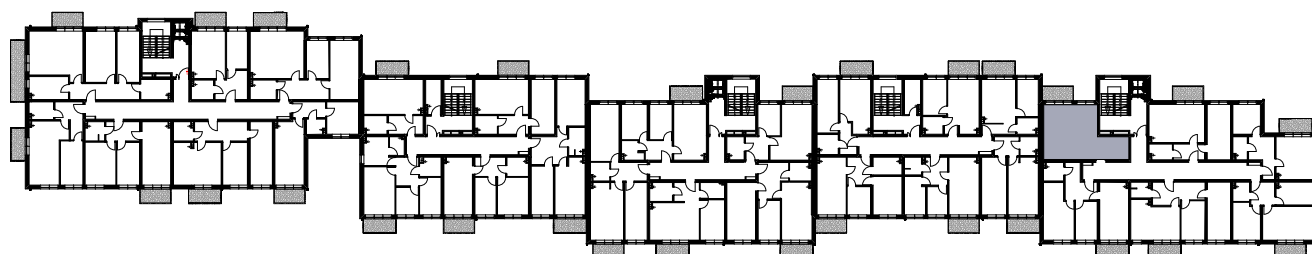

BUDYNEK MIESZKALNY WIELORODZINNY
Z GARAŻEM PODZIEMNYM
Wrocław, ul. Rudawska

KARTA MIESZKANIA
KE.12

NR POMIESZCZENIA	NAZWA POMIESZCZENIA	POW. (m ²)
1 PIĘTRO		
MIESZKANIE KE.12		38,10m²
E/2/6/1	PRZEDPOKÓJ	5,62
E/2/6/2	ŁAZIENKA	4,24
E/2/6/3	POKÓJ (z aneksem kuchennym)	20,94
E/2/6/4	POKÓJ	7,30
BALKON		4,80

0 1 2 3 4 5 [m]

SKALA PODAWANA Z TOLERANCJĄ +/- 5%

Skala 1:100

ARANŻACJA LOKALU JEST POGŁĄDOWA, STANOWI PRZYKŁADOWY MODEL FUNKCJONALNOŚCI I NIE STANOWI OFERTY W ROZUMIENIU KC.

Schemat budynku
1 PIĘTRO