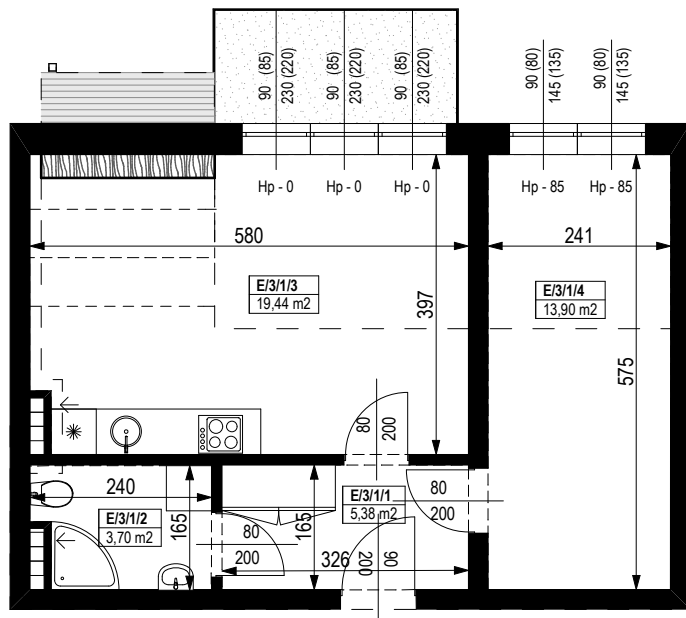

BUDYNEK MIESZKALNY WIELORODZINNY Z GARAŻEM PODZIEMNYM

Wrocław, ul. Rudawska

KARTA MIESZKANIA **KE.13**

NR POMIESZCZENIA	NAZWA POMIESZCZENIA	POW. (m ²)
2 PIĘTRO		
MIESZKANIE KE.7		42,42m²
E/3/1/1	PRZEDPOKÓJ	5,38
E/3/1/2	ŁAZIENKA	3,70
E/3/1/3	POKÓJ (z aneksem kuchennym)	19,44
E/3/1/4	POKÓJ	13,90
BALKON		4,80

SKALA PODAWANA Z TOLERANCJĄ +/- 5%

Skala 1:100

ARANŻACJA LOKALU JEST POGŁĄDOWA, STANOWI PRZYKŁADOWY MODEL FUNKCJONALNOŚCI I NIE STANOWI OFERTY W ROZUMIENIU KC.

Schemat budynku
2 PIĘTRO