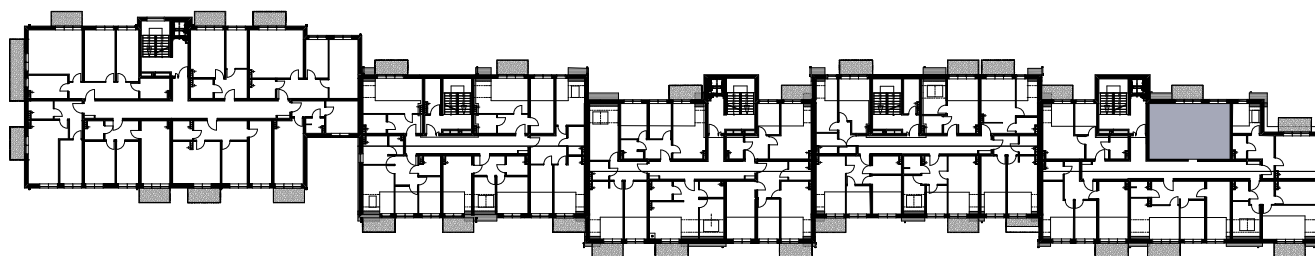

BUDYNEK MIESZKALNY WIELORODZINNY Z GARAŻEM PODZIEMNYM

Wrocław, ul. Rudawska

KARTA MIESZKANIA **KE.13**

NR POMIESZCZENIA	NAZWA POMIESZCZENIA	POW. (m ²)
2 PIĘTRO		
MIESZKANIE KE.7		42,42m²
E/3/1/1	PRZEDPOKÓJ	5,38
E/3/1/2	ŁAZIENKA	3,70
E/3/1/3	POKÓJ (z aneksem kuchennym)	19,44
E/3/1/4	POKÓJ	13,90
BALKON		4,80

SKALA PODAWANA Z TOLERANCJĄ +/- 5%

Skala 1:100

ARANŻACJA LOKALU JEST POGŁĄDOWA, STANOWI PRZYKŁADOWY MODEL FUNKCJONALNOŚCI I NIE STANOWI OFERTY W ROZUMIENIU KC.

Schemat budynku
2 PIĘTRO