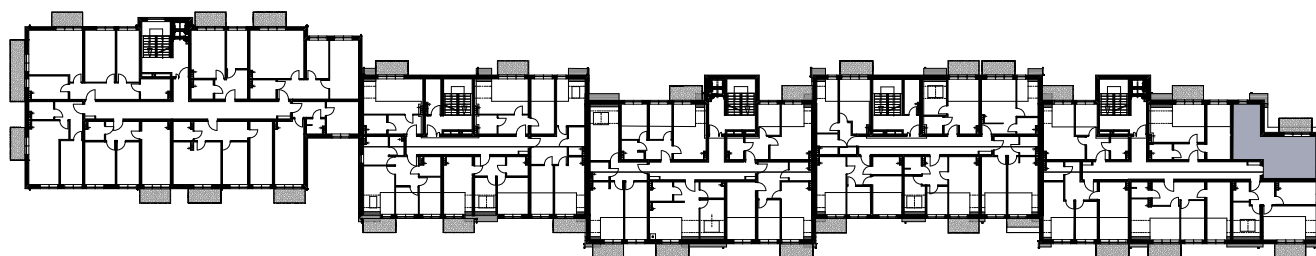

BUDYNEK MIESZKALNY WIELORODZINNY Z GARAŻEM PODZIEMNYM

Wrocław, ul. Rudawska

KARTA MIESZKANIA KE.14

NR POMIESZCZENIA	NAZWA POMIESZCZENIA	POW. (m ²)
2 PIĘTRO		
MIESZKANIE KE.14		37,90m²
E/3/2/1	PRZEDPOKÓJ	9,10
E/3/2/2	ŁAZIENKA	3,24
E/3/2/3	POKÓJ	7,36
E/3/2/4	POKÓJ (z aneksem kuchennym)	18,20
BALKON		4,80

SKALA PODAWANA Z TOLERANCJĄ +/- 5%

Skala 1:100

ARANŻACJA LOKALU JEST POGŁĄDOWA, STANOWI PRZYKŁADOWY MODEL FUNKCJONALNOŚCI I NIE STANOWI OFERTY W ROZUMIENIU KC.

Schemat budynku
2 PIĘTRO