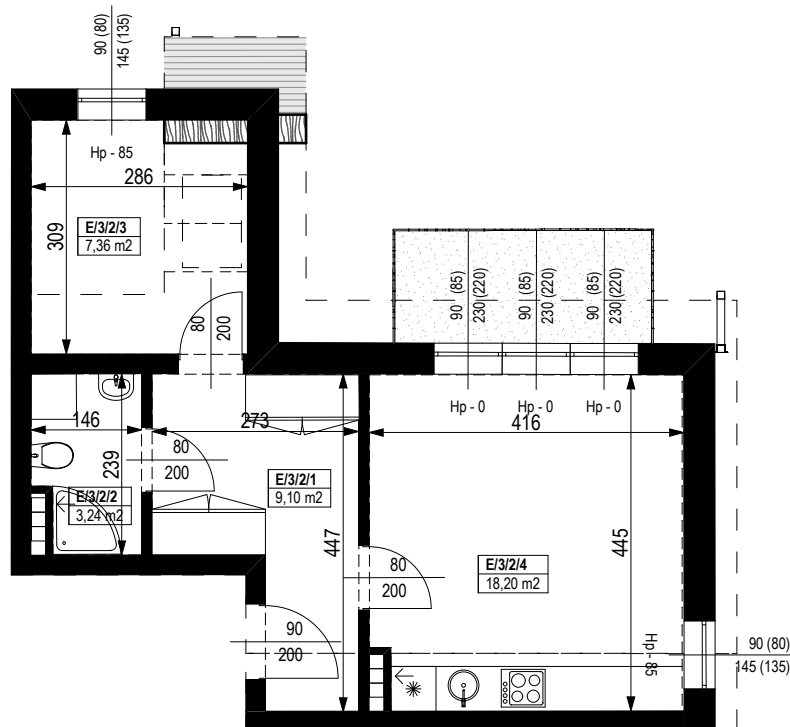

BUDYNEK MIESZKALNY WIELORODZINNY Z GARAŻEM PODZIEMNYM

Wrocław, ul. Rudawska

KARTA MIESZKANIA KE.14

NR POMIESZCZENIA	NAZWA POMIESZCZENIA	POW. (m ²)
2 PIĘTRO		
MIESZKANIE KE.14		37,90m²
E/3/2/1	PRZEDPOKÓJ	9,10
E/3/2/2	ŁAZIENKA	3,24
E/3/2/3	POKÓJ	7,36
E/3/2/4	POKÓJ (z aneksem kuchennym)	18,20
BALKON		4,80

SKALA PODAWANA Z TOLERANCJĄ +/- 5%

Skala 1:100

ARANŻACJA LOKALU JEST POGŁĄDOWA, STANOWI PRZYKŁADOWY MODEL FUNKCJONALNOŚCI I NIE STANOWI OFERTY W ROZUMIENIU KC.

Schemat budynku
2 PIĘTRO