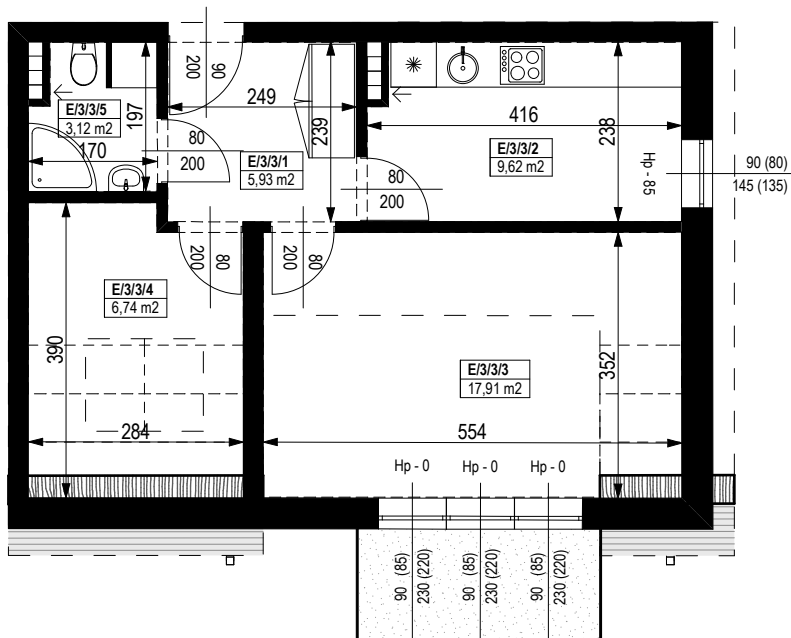

BUDYNEK MIESZKALNY WIELORODZINNY
Z GARAŻEM PODZIEMNYM
Wrocław, ul. Rudawska

KARTA MIESZKANIA
KE.15

NR POMIESZCZENIA	NAZWA POMIESZCZENIA	POW. (m ²)
2 PIĘTRO		
MIESZKANIE KE.15		43,32m²
E/3/3/1	PRZEDPOKÓJ	5,93
E/3/3/2	KUCHNIA	9,62
E/3/3/3	POKÓJ	17,91
E/3/3/4	POKÓJ	6,74
E/3/3/5	ŁAZIENKA	3,12
BALKON		4,80

0 1 2 3 4 5 [m]

SKALA PODAWANA Z TOLERANCJĄ +/- 5%

Skala 1:100

ARANŻACJA LOKALU JEST POGŁĄDOWA, STANOWI PRZYKŁADOWY MODEL FUNKCJONALNOŚCI I NIE STANOWI OFERTY W ROZUMIENIU KC.

Schemat budynku
2 PIĘTRO