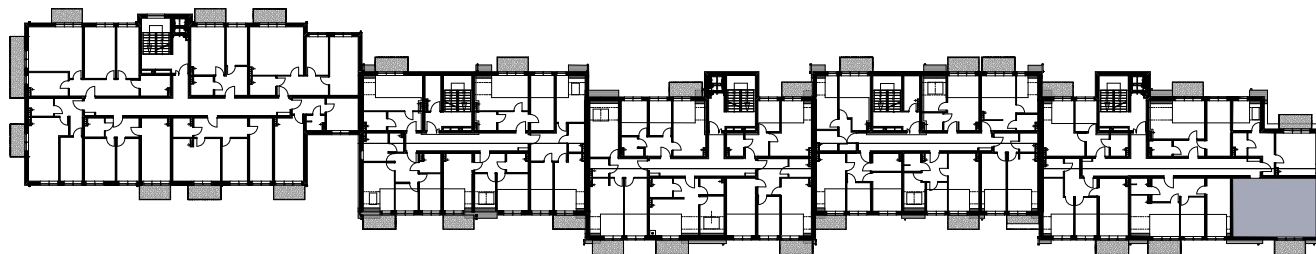

BUDYNEK MIESZKALNY WIELORODZINNY
Z GARAŻEM PODZIEMNYM
Wrocław, ul. Rudawska

KARTA MIESZKANIA
KE.15

NR POMIESZCZENIA	NAZWA POMIESZCZENIA	POW. (m ²)
2 PIĘTRO		
MIESZKANIE KE.15		43,32m²
E/3/3/1	PRZEDPOKÓJ	5,93
E/3/3/2	KUCHNIA	9,62
E/3/3/3	POKÓJ	17,91
E/3/3/4	POKÓJ	6,74
E/3/3/5	ŁAZIENKA	3,12
BALKON		4,80

0 1 2 3 4 5 [m]

SKALA PODAWANA Z TOLERANCJĄ +/- 5%

Skala 1:100

ARANŻACJA LOKALU JEST POGŁĄDOWA, STANOWI PRZYKŁADOWY MODEL FUNKCJONALNOŚCI I NIE STANOWI OFERTY W ROZUMIENIU KC.

Schemat budynku
2 PIĘTRO