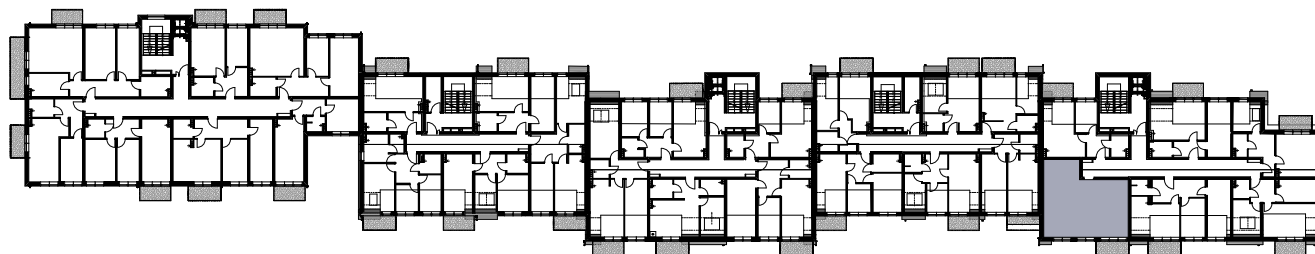

BUDYNEK MIESZKALNY WIELORODZINNY Z GARAŻEM PODZIEMNYM

Wrocław, ul. Rudawska

KARTA MIESZKANIA KE.17

0 1 2 3 4 5 [m]

SKALA PODAWANA Z TOLERANCJĄ +/- 5%

NR POMIESZCZENIA	NAZWA POMIESZCZENIA	POW. (m ²)
2 PIĘTRO		
MIESZKANIE KE.16		56,00m²
E/3/5/1	PRZEDPOKÓJ	9,48
E/3/5/2	POKÓJ (z aneksem kuchennym)	17,84
E/3/5/3	POKÓJ	9,05
E/3/5/4	POKÓJ	15,82
E/3/5/5	ŁAZIENKA	3,81
BALKON		4,80

Skala 1:100

ARANŻACJA LOKALU JEST POGŁADOWA, STANOWI PRZYKŁADOWY MODEL FUNKCJONALNOŚCI I NIE STANOWI OFERTY W ROZUMIENIU KC.

Schemat budynku
2 PIĘTRO