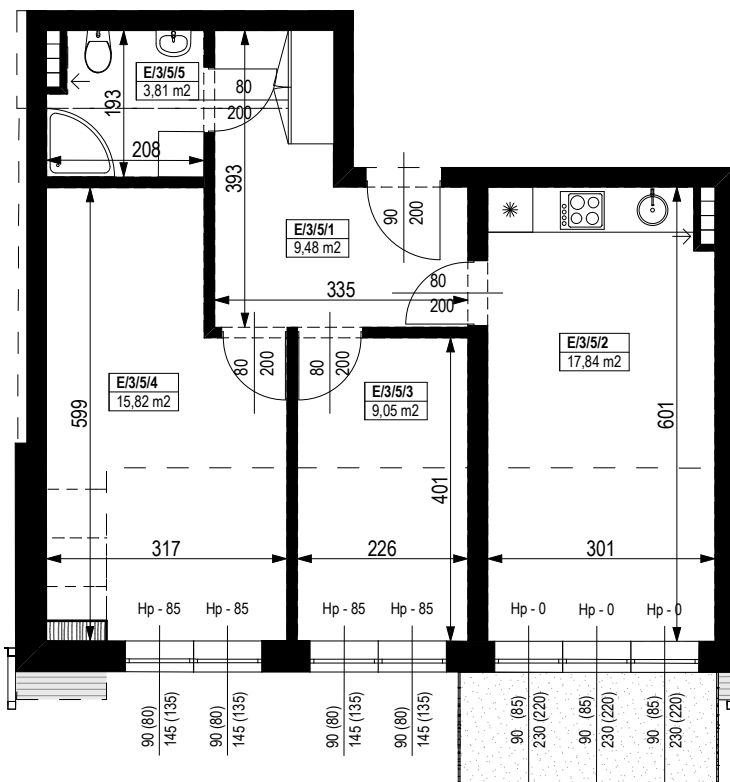

BUDYNEK MIESZKALNY WIELORODZINNY Z GARAŻEM PODZIEMNYM

Wrocław, ul. Rudawska

KARTA MIESZKANIA KE.17

0 1 2 3 4 5 [m]

SKALA PODAWANA Z TOLERANCJĄ +/- 5%

NR POMIESZCZENIA	NAZWA POMIESZCZENIA	POW. (m ²)
2 PIĘTRO		
MIESZKANIE KE.16		56,00m²
E/3/5/1	PRZEDPOKÓJ	9,48
E/3/5/2	POKÓJ (z aneksem kuchennym)	17,84
E/3/5/3	POKÓJ	9,05
E/3/5/4	POKÓJ	15,82
E/3/5/5	ŁAZIENKA	3,81
BALKON		4,80

Skala 1:100

ARANŻACJA LOKALU JEST POGŁADOWA, STANOWI PRZYKŁADOWY MODEL FUNKCJONALNOŚCI I NIE STANOWI OFERTY W ROZUMIENIU KC.

Schemat budynku
2 PIĘTRO