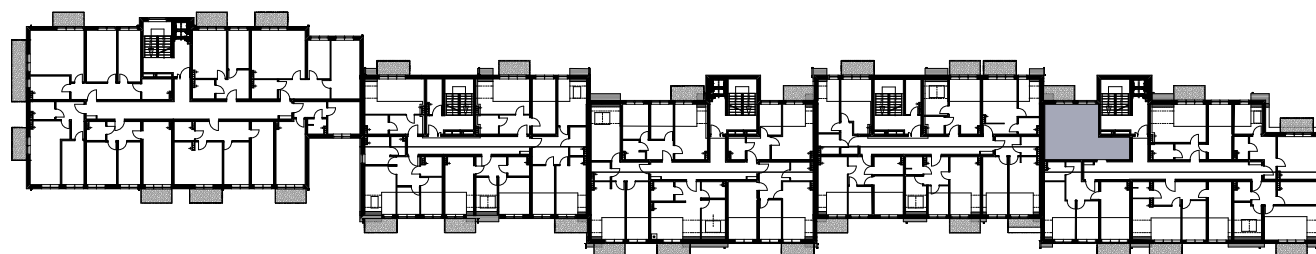

BUDYNEK MIESZKALNY WIELORODZINNY Z GARAŻEM PODZIEMNYM

Wrocław, ul. Rudawska

KARTA MIESZKANIA KE.18

NR POMIESZCZENIA	NAZWA POMIESZCZENIA	POW. (m ²)
2 PIĘTRO		
MIESZKANIE KE.18		36,73m²
E/3/6/1	PRZEDPOKÓJ	5,62
E/3/6/2	ŁAZIENKA	4,18
E/3/6/3	POKÓJ (z aneksem kuchennym)	19,63
E/3/6/4	POKÓJ	7,30
BALKON		4,80

SKALA PODAWANA Z TOLERANCJĄ +/- 5%

Skala 1:100

ARANŻACJA LOKALU JEST POGŁĄDOWA, STANOWI PRZYKŁADOWY MODEL FUNKCJONALNOŚCI I NIE STANOWI OFERTY W ROZUMIENIU KC.

Schemat budynku
2 PIĘTRO