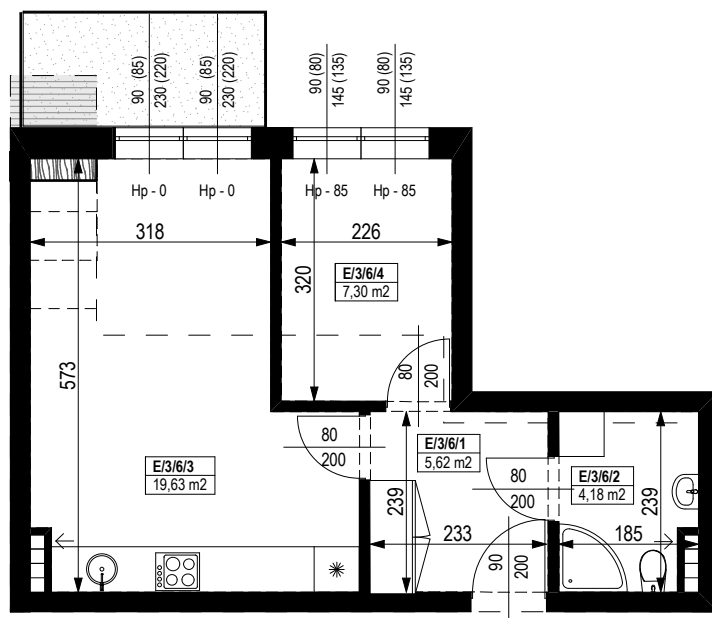

BUDYNEK MIESZKALNY WIELORODZINNY Z GARAŻEM PODZIEMNYM

Wrocław, ul. Rudawska

KARTA MIESZKANIA KE.18

NR POMIESZCZENIA	NAZWA POMIESZCZENIA	POW. (m ²)
2 PIĘTRO		
MIESZKANIE KE.18		36,73m²
E/3/6/1	PRZEDPOKÓJ	5,62
E/3/6/2	ŁAZIENKA	4,18
E/3/6/3	POKÓJ (z aneksem kuchennym)	19,63
E/3/6/4	POKÓJ	7,30
BALKON		4,80

SKALA PODAWANA Z TOLERANCJĄ +/- 5%

Skala 1:100

ARANŻACJA LOKALU JEST POGŁĄDOWA, STANOWI PRZYKŁADOWY MODEL FUNKCJONALNOŚCI I NIE STANOWI OFERTY W ROZUMIENIU KC.

Schemat budynku
2 PIĘTRO