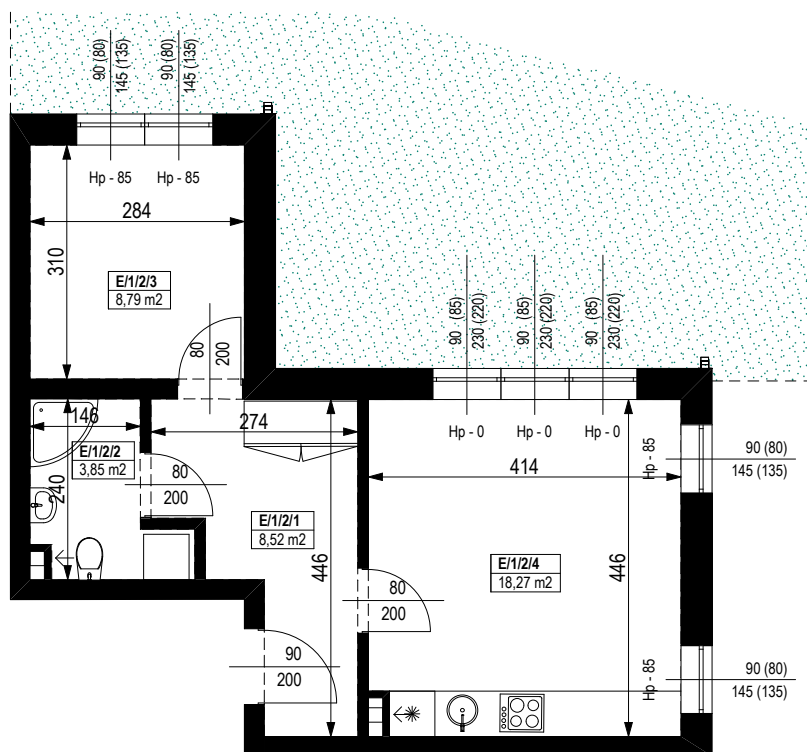

# BUDYNEK MIESZKALNY WIELORODZINNY Z GARAŻEM PODZIEMNYM

Wrocław, ul. Rudawska

## KARTA MIESZKANIA KE.2

NR POMIESZCZENIA	NAZWA POMIESZCZENIA	POW. (m <sup>2</sup> )
PARTER		
<b>MIESZKANIE KE.2</b>		<b>39,43m<sup>2</sup></b>
E/1/2/1	PRZEDPOKÓJ	8,52
E/1/2/2	ŁAZIENKA	3,85
E/1/2/3	POKÓJ	8,79
E/1/2/4	POKÓJ (z aneksem kuchennym)	18,27
OGRÓDEK PRZYLOKALOWY		53,80

SKALA PODAWANA Z TOLERANCJĄ +/- 5%

Skala 1:100

ARANŻACJA LOKALU JEST POGŁĄDOWA, STANOWI PRZYKŁADOWY MODEL FUNKCJONALNOŚCI I NIE STANOWI OFERTY W ROZUMIENIU KC.

Schemat budynku  
**PARTER**