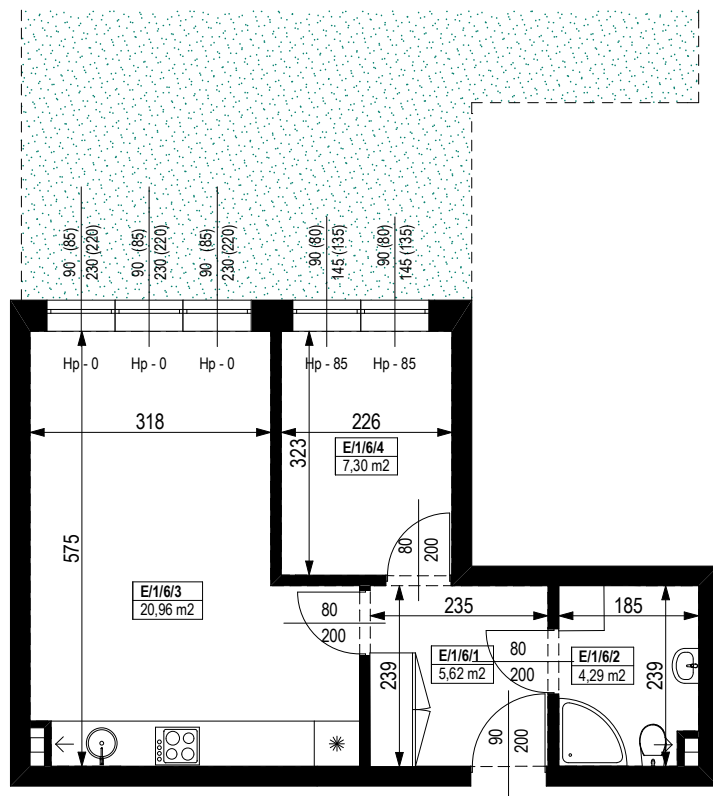

BUDYNEK MIESZKALNY WIELORODZINNY Z GARAŻEM PODZIEMNYM

Wrocław, ul. Rudawska

KARTA MIESZKANIA KE.6

NR POMIESZCZENIA	NAZWA POMIESZCZENIA	POW. (m ²)
PARTER		
MIESZKANIE KE.6		38,17m²
E/1/6/1	PRZEDPOKÓJ	5,62
E/1/6/2	ŁAZIENKA	4,29
E/1/6/3	POKÓJ (z aneksem kuchennym)	20,96
E/1/6/4	POKÓJ	7,30
OGRÓDEK PRZYLOKALOWY		50,03

SKALA PODAWANA Z TOLERANCJĄ +/- 5%

Skala 1:100

ARANŻACJA LOKALU JEST POGLĄDOWA, STANOWI PRZYKŁADOWY MODEL FUNKCJONALNOŚCI I NIE STANOWI OFERTY W ROZUMIENIU KC.

Schemat budynku
PARTER