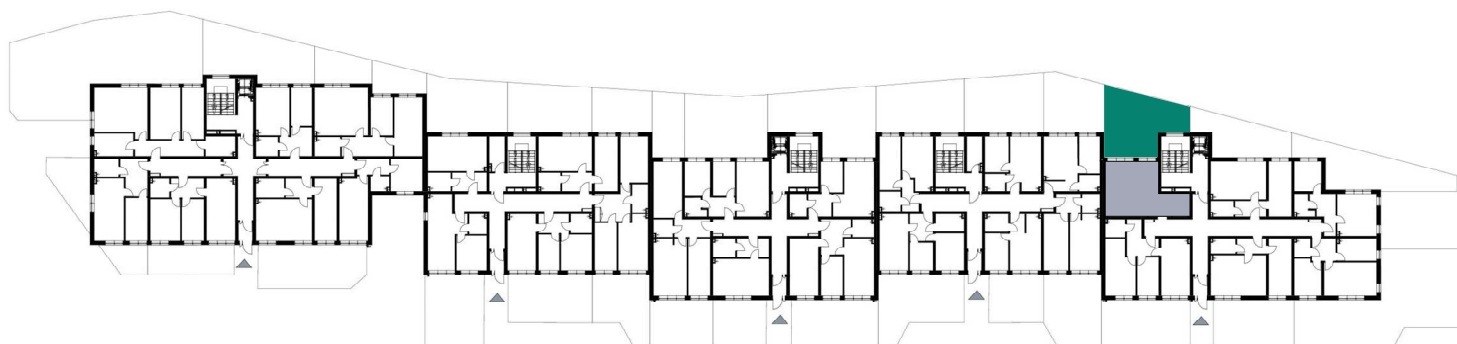

BUDYNEK MIESZKALNY WIELORODZINNY Z GARAŻEM PODZIEMNYM

Wrocław, ul. Rudawska

KARTA MIESZKANIA KE.6

NR POMIESZCZENIA	NAZWA POMIESZCZENIA	POW. (m ²)
PARTER		
MIESZKANIE KE.6		38,17m²
E/1/6/1	PRZEDPOKÓJ	5,62
E/1/6/2	ŁAZIENKA	4,29
E/1/6/3	POKÓJ (z aneksem kuchennym)	20,96
E/1/6/4	POKÓJ	7,30
OGRÓDEK PRZYLOKALOWY		50,03

SKALA PODAWANA Z TOLERANCJĄ +/- 5%

Skala 1:100

ARANŻACJA LOKALU JEST POGLĄDOWA, STANOWI PRZYKŁADOWY MODEL FUNKCJONALNOŚCI I NIE STANOWI OFERTY W ROZUMIENIU KC.

Schemat budynku
PARTER