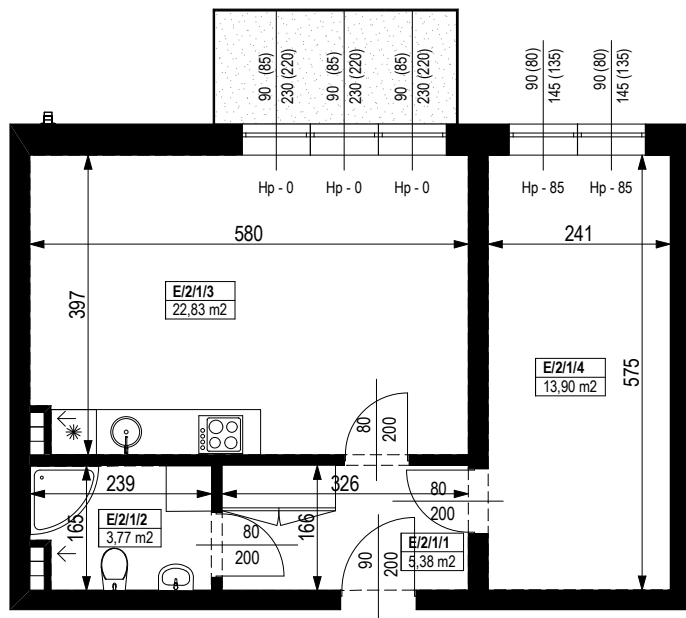

BUDYNEK MIESZKALNY WIELORODZINNY Z GARAŻEM PODZIEMNYM

Wrocław, ul. Rudawska

KARTA MIESZKANIA **KE.7**

NR POMIESZCZENIA	NAZWA POMIESZCZENIA	POW. (m ²)
1 PIĘTRO		
MIESZKANIE KE.7		45,88m²
E/2/1/1	PRZEDPOKÓJ	5,38
E/2/1/2	ŁAZIENKA	3,77
E/2/1/3	POKÓJ (z aneksem kuchennym)	22,83
E/2/1/4	POKÓJ	13,90
BALKON		4,80

0 1 2 3 4 5 [m]

SKALA PODAWANA Z TOLERANCJĄ +/- 5%

Skala 1:100

ARANŻACJA LOKALU JEST POGŁĄDOWA, STANOWI PRZYKŁADOWY
MODEL FUNKCJONALNOŚCI I NIE STANOWI OFERTY W ROZUMIENIU KC.

Schemat budynku
1 PIĘTRO