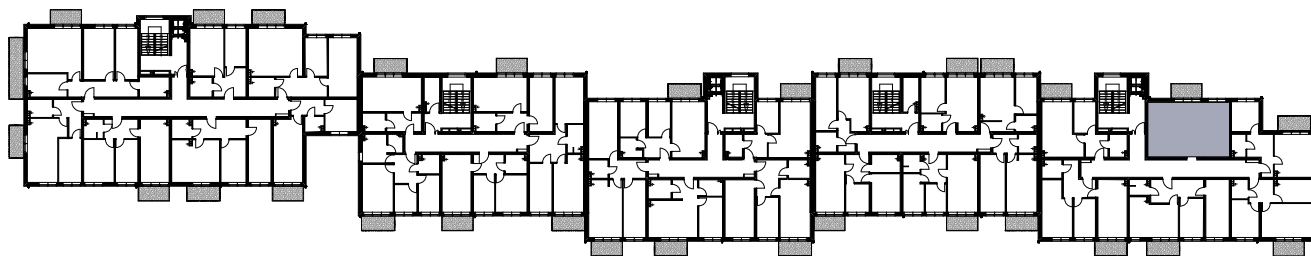

BUDYNEK MIESZKALNY WIELORODZINNY Z GARAŻEM PODZIEMNYM

Wrocław, ul. Rudawska

KARTA MIESZKANIA **KE.7**

NR POMIESZCZENIA	NAZWA POMIESZCZENIA	POW. (m ²)
1 PIĘTRO		
MIESZKANIE KE.7		45,88m²
E/2/1/1	PRZEDPOKÓJ	5,38
E/2/1/2	ŁAZIENKA	3,77
E/2/1/3	POKÓJ (z aneksem kuchennym)	22,83
E/2/1/4	POKÓJ	13,90
BALKON		4,80

0 1 2 3 4 5 [m]

SKALA PODAWANA Z TOLERANCJĄ +/- 5%

Skala 1:100

ARANŻACJA LOKALU JEST POGŁĄDOWA, STANOWI PRZYKŁADOWY
MODEL FUNKCJONALNOŚCI I NIE STANOWI OFERTY W ROZUMIENIU KC.

Schemat budynku
1 PIĘTRO