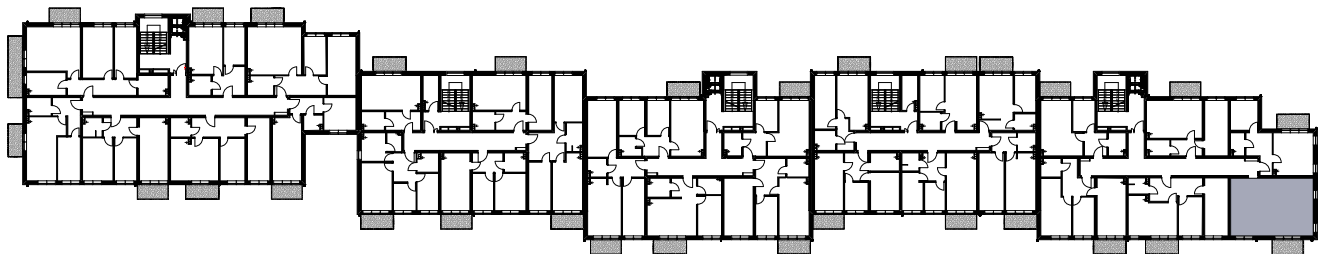

BUDYNEK MIESZKALNY WIELORODZINNY Z GARAŻEM PODZIEMNYM

Wrocław, ul. Rudawska

KARTA MIESZKANIA KE.9

| NR POMIESZCZENIA | NAZWA POMIESZCZENIA | POW. (m ²) |
|------------------------|---------------------|---------------------------|
| 1 PIĘTRO | | |
| MIESZKANIE KE.9 | | 48,67m² |
| E/2/3/1 | PRZEDPOKÓJ | 5,93 |
| E/2/3/2 | KUCHNIA | 9,62 |
| E/2/3/3 | POKÓJ | 19,31 |
| E/2/3/4 | POKÓJ | 10,63 |
| E/2/3/5 | ŁAZIENKA | 3,18 |
| BALKON | | 4,80 |

SKALA PODAWANA Z TOLERANCJĄ +/- 5%

Skala 1:100

ARANŻACJA LOKALU JEST POGŁĄDOWA, STANOWI PRZYKŁADOWY MODEL FUNKCJONALNOŚCI I NIE STANOWI OFERTY W ROZUMIENIU KC.

Schemat budynku
1 PIĘTRO