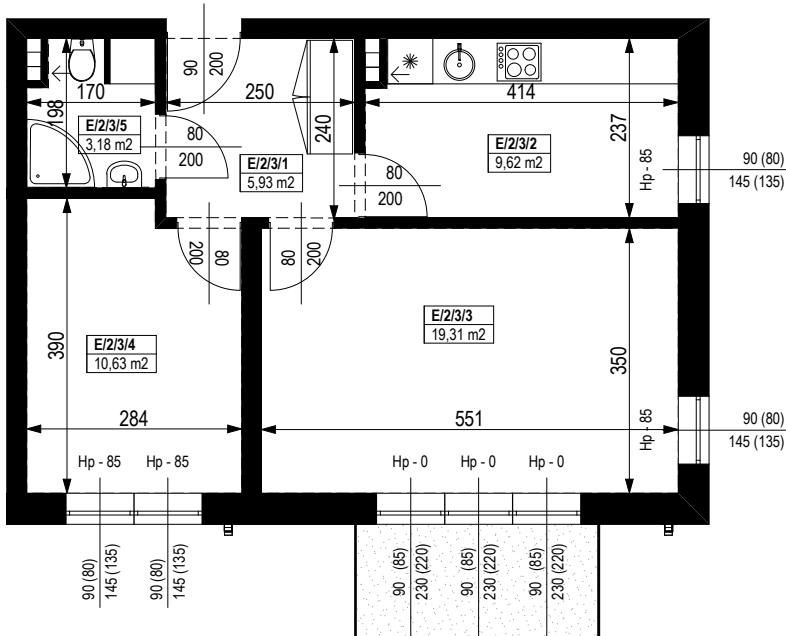

BUDYNEK MIESZKALNY WIELORODZINNY Z GARAŻEM PODZIEMNYM

Wrocław, ul. Rudawska

KARTA MIESZKANIA KE.9

| NR POMIESZCZENIA | NAZWA POMIESZCZENIA | POW. (m ²) |
|------------------------|---------------------|---------------------------|
| 1 PIĘTRO | | |
| MIESZKANIE KE.9 | | 48,67m² |
| E/2/3/1 | PRZEDPOKÓJ | 5,93 |
| E/2/3/2 | KUCHNIA | 9,62 |
| E/2/3/3 | POKÓJ | 19,31 |
| E/2/3/4 | POKÓJ | 10,63 |
| E/2/3/5 | ŁAZIENKA | 3,18 |
| BALKON | | 4,80 |

SKALA PODAWANA Z TOLERANCJĄ +/- 5%

Skala 1:100

ARANŻACJA LOKALU JEST POGŁĄDOWA, STANOWI PRZYKŁADOWY MODEL FUNKCJONALNOŚCI I NIE STANOWI OFERTY W ROZUMIENIU KC.

Schemat budynku
1 PIĘTRO