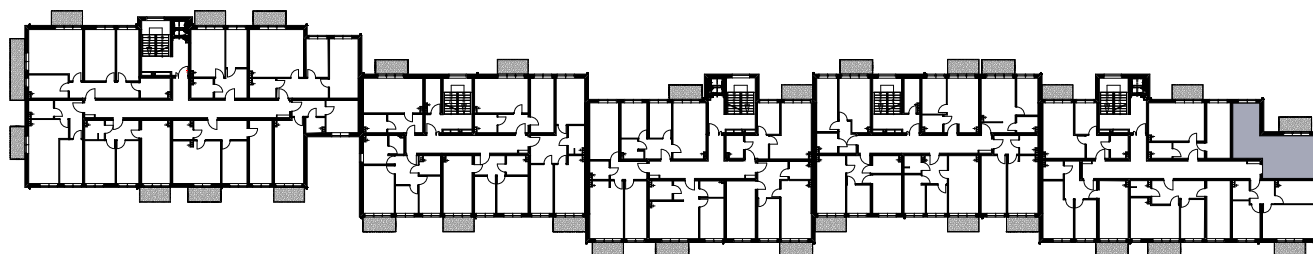

BUDYNEK MIESZKALNY WIELORODZINNY Z GARAŻEM PODZIEMNYM

Wrocław, ul. Rudawska

KARTA MIESZKANIA KE.8

| NR POMIESZCZENIA | NAZWA POMIESZCZENIA | POW. (m ²) |
|------------------------|-----------------------------|---------------------------|
| 1 PIĘTRO | | |
| MIESZKANIE KE.8 | | 39,45m² |
| E/2/2/1 | PRZEDPOKÓJ | 9,10 |
| E/2/2/2 | ŁAZIENKA | 3,31 |
| E/2/2/3 | POKÓJ | 8,79 |
| E/2/2/4 | POKÓJ (z aneksem kuchennym) | 18,25 |
| BALKON | | 4,80 |

SKALA PODAWANA Z TOLERANCJĄ +/- 5%

Skala 1:100

ARANŻACJA LOKALU JEST POGLĄDOWA, STANOWI PRZYKŁADOWY MODEL FUNKCJONALNOŚCI I NIE STANOWI OFERTY W ROZUMIENIU KC.

Schemat budynku
1 PIĘTRO