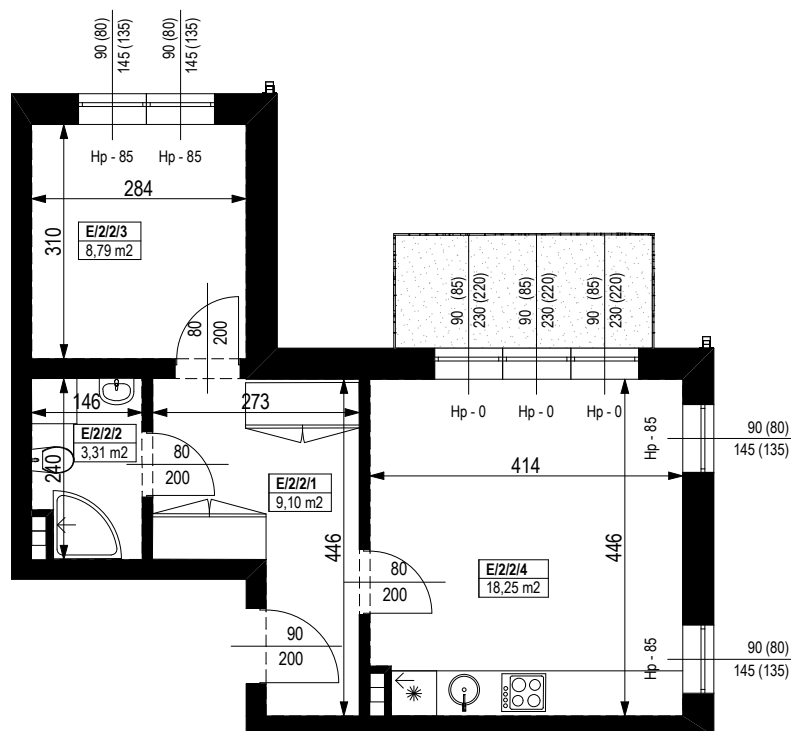

BUDYNEK MIESZKALNY WIELORODZINNY Z GARAŻEM PODZIEMNYM

Wrocław, ul. Rudawska

KARTA MIESZKANIA KE.8

| NR POMIESZCZENIA | NAZWA POMIESZCZENIA | POW. (m ²) |
|------------------------|-----------------------------|---------------------------|
| 1 PIĘTRO | | |
| MIESZKANIE KE.8 | | 39,45m² |
| E/2/2/1 | PRZEDPOKÓJ | 9,10 |
| E/2/2/2 | ŁAZIENKA | 3,31 |
| E/2/2/3 | POKÓJ | 8,79 |
| E/2/2/4 | POKÓJ (z aneksem kuchennym) | 18,25 |
| BALKON | | 4,80 |

SKALA PODAWANA Z TOLERANCJĄ +/- 5%

Skala 1:100

ARANŻACJA LOKALU JEST POGLĄDOWA, STANOWI PRZYKŁADOWY MODEL FUNKCJONALNOŚCI I NIE STANOWI OFERTY W ROZUMIENIU KC.

Schemat budynku
1 PIĘTRO