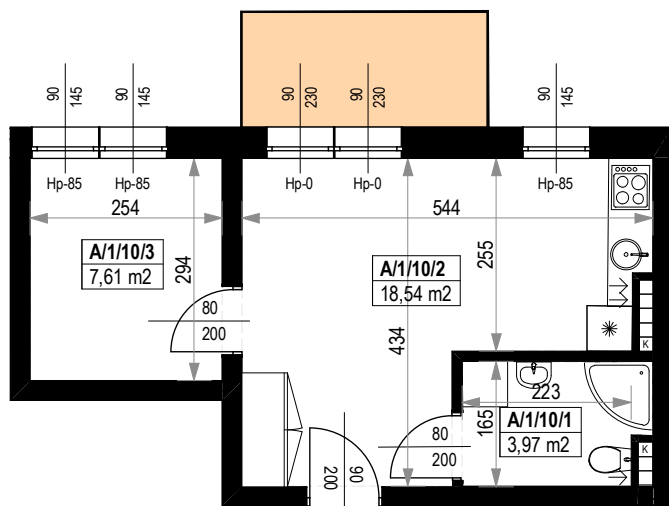

BUDYNKI MIESZKALNE WIELORODZINNE Z GARAŻAMI PODZIEMNYMI

Wrocław, ul. Rudawska

KARTA MIESZKANIA KA.10

NR POMIESZCZENIA	NAZWA POMIESZCZENIA	POW. (m ²)
1 PIĘTRO		
MIESZKANIE KA.10		30,12m²
A/1/10/1	ŁAZIENKA	3,97
A/1/10/2	POKÓJ (z aneksem kuchennym)	18,54
A/1/10/3	POKÓJ	7,61
BALKON		4,99

Skala 1:100

ARANŻACJA LOKALU JEST POGLĄDOWA, STANOWI PRZYKŁADOWY MODEL FUNKCJONALNOŚCI I NIE STANOWI OFERTY W ROZUMIENIU KC.

0 1 2 3 4 5 [m]

SKALA PODAWANA Z TOLERANCJĄ +/- 5%

Schemat budynków
1 PIĘTRO