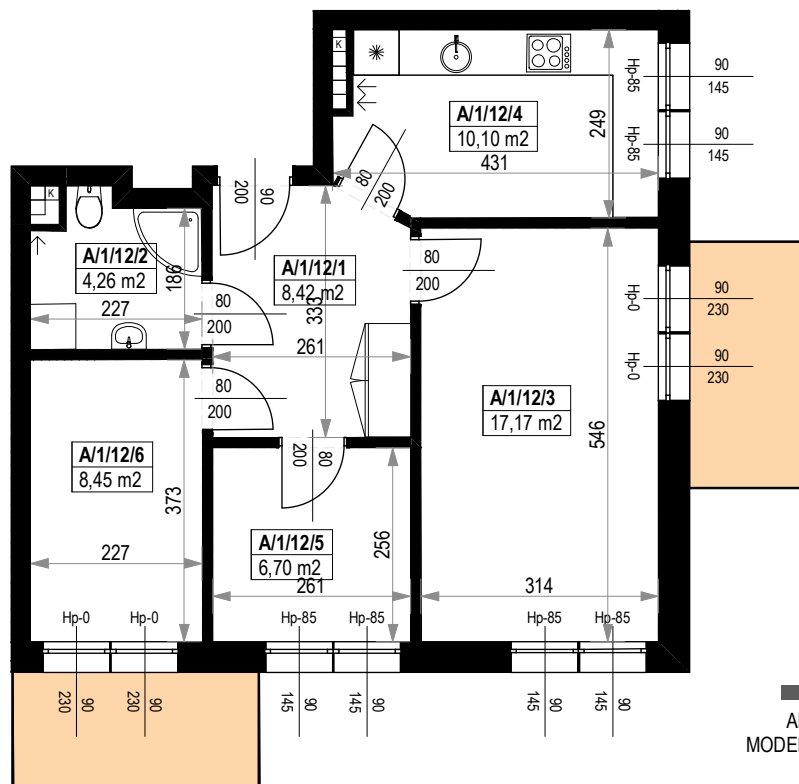

### KARTA MIESZKANIA **KA.12**

NR POMIESZCZENIA	NAZWA POMIESZCZENIA	POW. (m <sup>2</sup> )
1 PIĘTRO		
<b>MIESZKANIE KA.12</b>		<b>55,10m<sup>2</sup></b>
A/1/12/1	PRZEDPOKÓJ	8,42
A/1/12/2	ŁAZIENKA	4,26
A/1/12/3	POKÓJ	17,17
A/1/12/4	KUCHNIA	10,10
A/1/12/5	POKÓJ	6,70
A/1/12/6	POKÓJ	8,45
BALKON		4,99
BALKON		4,99

Skala 1:100

ARANŻACJA LOKALU JEST POGLĄDOWA, STANOWI PRZYKŁADOWY MODEL FUNKCJONALNOŚCI I NIE STANOWI OFERTY W ROZUMIENIU KC.

0 1 2 3 4 5 [m]

SKALA PODAWANA Z TOLERANCJĄ +/- 5%

Schemat budynków  
1 PIĘTRO