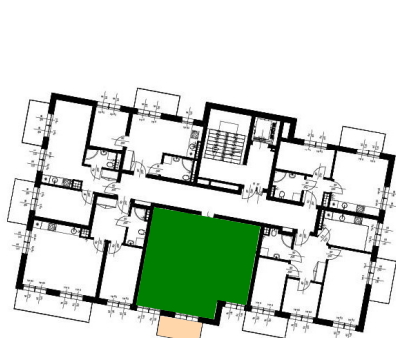

BUDYNKI MIESZKALNE WIELORODZINNE  
Z GARAŻAMI PODZIEMNYMI  
Wrocław, ul. Rudawska

KARTA MIESZKANIA  
**KA.13**

NR POMIESZCZENIA	NAZWA POMIESZCZENIA	POW. (m <sup>2</sup> )
2 PIĘTRO		
<b>MIESZKANIE KA.13</b>		<b>54,26m<sup>2</sup></b>
A/2/13/1	PRZEDPOKÓJ	10,48
A/2/13/2	ŁAZIENKA	4,74
A/2/13/3	POKÓJ (z aneksem kuchennym)	16,16
A/2/13/4	POKÓJ	14,19
A/2/13/5	POKÓJ	8,69
BALKON		4,99

Skala 1:100

ARANŻACJA LOKALU JEST POGŁĄDOWA, STANOWI PRZYKŁADOWY MODEL FUNKCJONALNOŚCI I NIE STANOWI OFERTY W ROZUMIENIU KC.

0 1 2 3 4 5 [m]

SKALA PODAWANA Z TOLERANCJĄ +/- 5%

Schemat budynków  
**2 PIĘTRO**