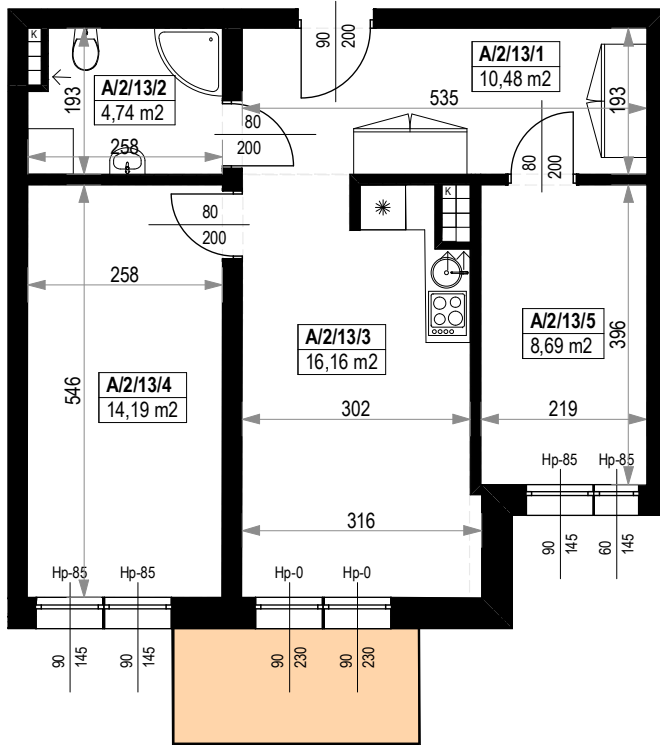

BUDYNKI MIESZKALNE WIELORODZINNE  
Z GARAŻAMI PODZIEMNYMI  
Wrocław, ul. Rudawska

KARTA MIESZKANIA  
**KA.13**

NR POMIESZCZENIA	NAZWA POMIESZCZENIA	POW. (m <sup>2</sup> )
2 PIĘTRO		
<b>MIESZKANIE KA.13</b>		<b>54,26m<sup>2</sup></b>
A/2/13/1	PRZEDPOKÓJ	10,48
A/2/13/2	ŁAZIENKA	4,74
A/2/13/3	POKÓJ (z aneksem kuchennym)	16,16
A/2/13/4	POKÓJ	14,19
A/2/13/5	POKÓJ	8,69
BALKON		4,99

Skala 1:100

ARANŻACJA LOKALU JEST POGŁĄDOWA, STANOWI PRZYKŁADOWY MODEL FUNKCJONALNOŚCI I NIE STANOWI OFERTY W ROZUMIENIU KC.

0 1 2 3 4 5 [m]

SKALA PODAWANA Z TOLERANCJĄ +/- 5%

Schemat budynków  
**2 PIĘTRO**