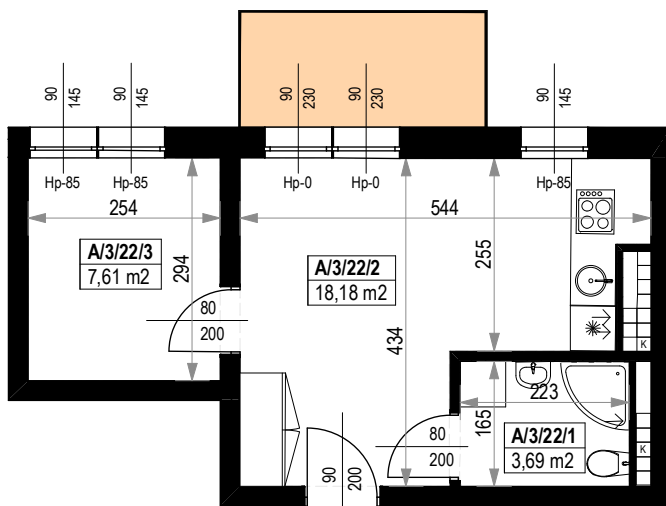

BUDYNKI MIESZKALNE WIELORODZINNE Z GARAŻAMI PODZIEMNYMI

Wrocław, ul. Rudawska

KARTA MIESZKANIA KA.22

NR POMIESZCZENIA	NAZWA POMIESZCZENIA	POW. (m ²)
3 PIĘTRO		
MIESZKANIE KA.22		29,48m²
A/3/22/1	ŁAZIENKA	3,69
A/3/22/2	POKÓJ (z aneksem kuchennym)	18,18
A/3/22/3	POKÓJ	7,61
BALKON		4,99

Skala 1:100

ARANŻACJA LOKALU JEST POGŁADOWA, STANOWI PRZYKŁADOWY MODEL FUNKCJONALNOŚCI I NIE STANOWI OFERTY W ROZUMIENIU KC.

0 1 2 3 4 5 [m]

SKALA PODAWANA Z TOLERANCJĄ +/- 5%

Schemat budynków
3 PIĘTRO