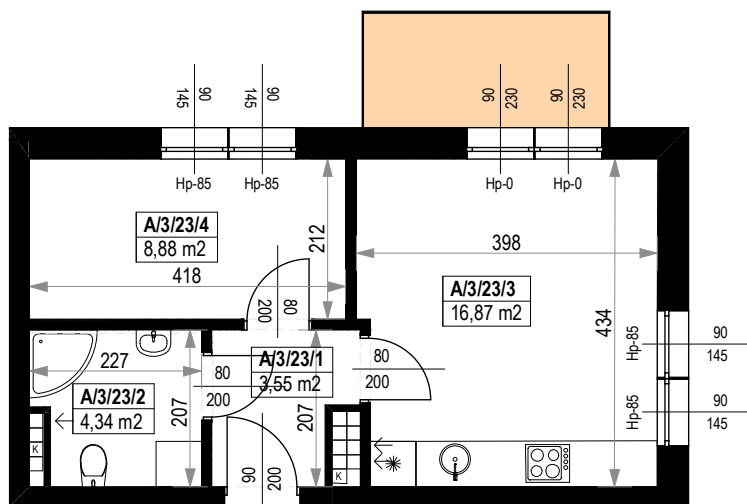

BUDYNKI MIESZKALNE WIELORODZINNE Z GARAŻAMI PODZIEMNYMI

Wrocław, ul. Rudawska

KARTA MIESZKANIA **KA.23**

NR POMIESZCZENIA	NAZWA POMIESZCZENIA	POW. (m ²)
3 PIĘTRO		
MIESZKANIE KA.23		33,64m²
A/3/23/1	PRZEDPOKÓJ	3,55
A/3/23/2	ŁAZIENKA	4,34
A/3/23/3	POKÓJ (z aneksem kuchennym)	16,87
A/3/23/3	POKÓJ	8,88
BALKON		4,99

Skala 1:100

ARANŻACJA LOKALU JEST POGŁĄDOWA, STANOWI PRZYKŁADOWY MODEL FUNKCJONALNOŚCI I NIE STANOWI OFERTY W ROZUMIENIU KC.

0 1 2 3 4 5 [m]

SKALA PODAWANA Z TOLERANCJĄ +/- 5%

Schemat budynków
3 PIĘTRO