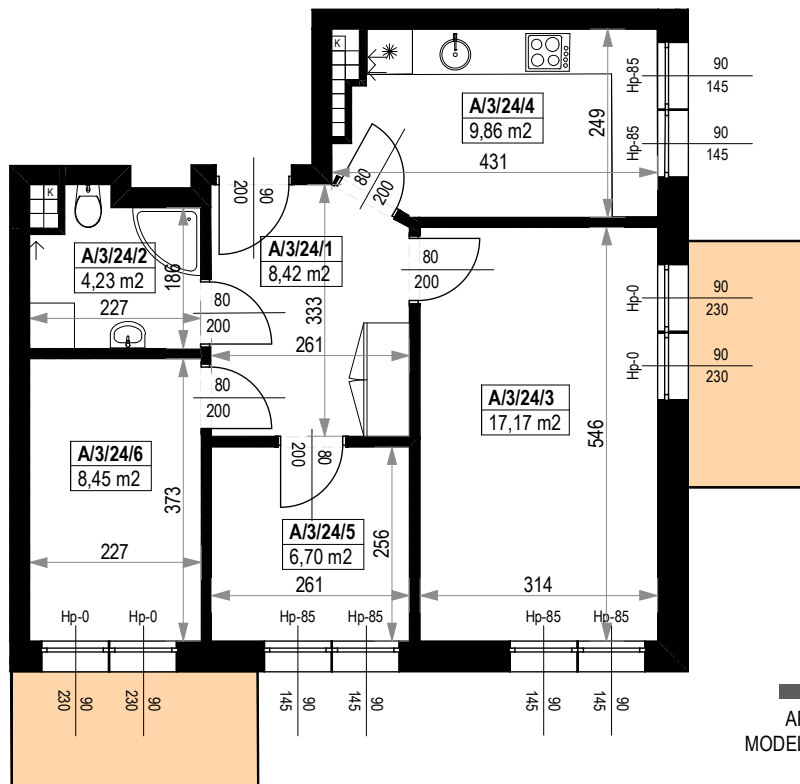

BUDYNKI MIESZKALNE WIELORODZINNE Z GARAŻAMI PODZIEMNYMI

Wrocław, ul. Rudawska

KARTA MIESZKANIA KA.24

NR POMIESZCZENIA	NAZWA POMIESZCZENIA	POW. (m ²)
3 PIĘTRO		
MIESZKANIE KA.24		54,83m²
A/3/24/1	PRZEDPOKÓJ	8,42
A/3/24/2	ŁAZIENKA	4,23
A/3/24/3	POKÓJ	17,17
A/3/24/4	KUCHNIA	9,86
A/3/24/5	POKÓJ	6,70
A/3/24/6	POKÓJ	8,45
BALKON		4,99
BALKON		4,99

Skala 1:100

ARANŻACJA LOKALU JEST POGŁĄDOWA, STANOWI PRZYKŁADOWY MODEL FUNKCJONALNOŚCI I NIE STANOWI OFERTY W ROZUMIENIU KC.

0 1 2 3 4 5 [m]

SKALA PODAWANA Z TOLERANCJĄ +/- 5%

Schemat budynków
3 PIĘTRO